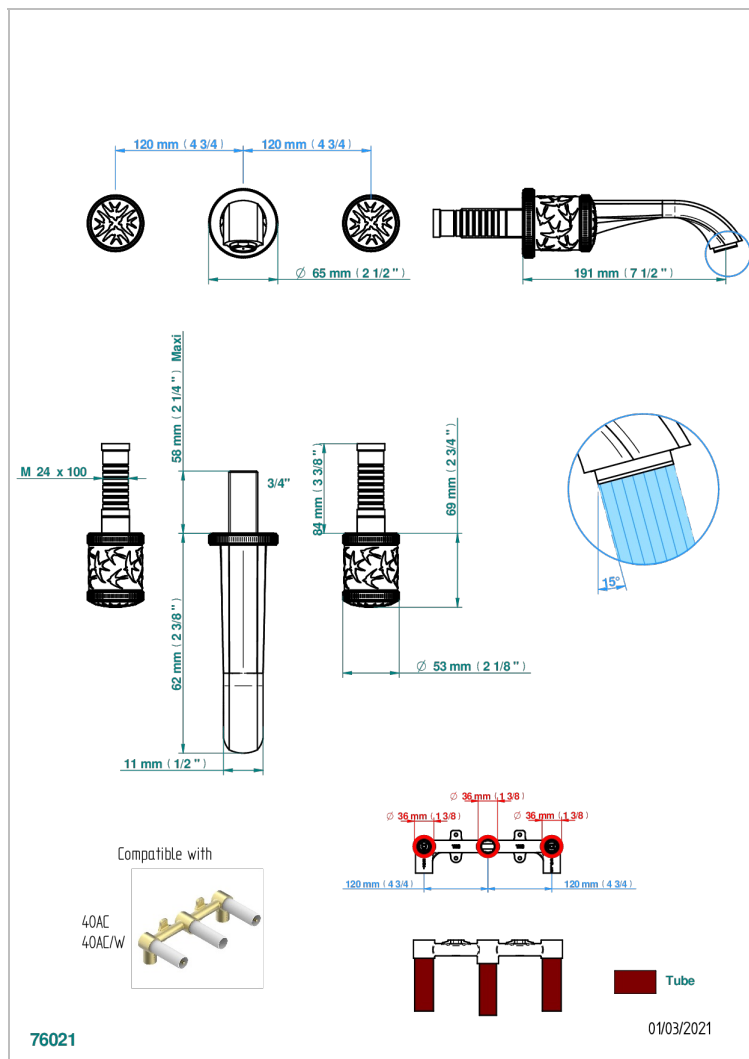

HIRONDELLES TAMPONNEES PLATINE

A4K-40GBUS

Garniture pour mélangeur de lavabo mural - bec goliath- standard américain

THG[®]
PARIS

CARACTÉRISTIQUES

- Hirondelles Tamponnées platine
- Garniture pour mélangeur de lavabo mural - bec goliath- standard américain

PRODUITS ASSOCIÉS

- Ref. G00-40AM/US Partie à encastrer pour mélangeur mural - version manettes- standard américain

FINITIONS DISPONIBLES

Bronze clair - D01
Chromé - A02
Chromé mat - C02
Doré brillant - F01
Doré mat - F07
Nickel brillant - B01