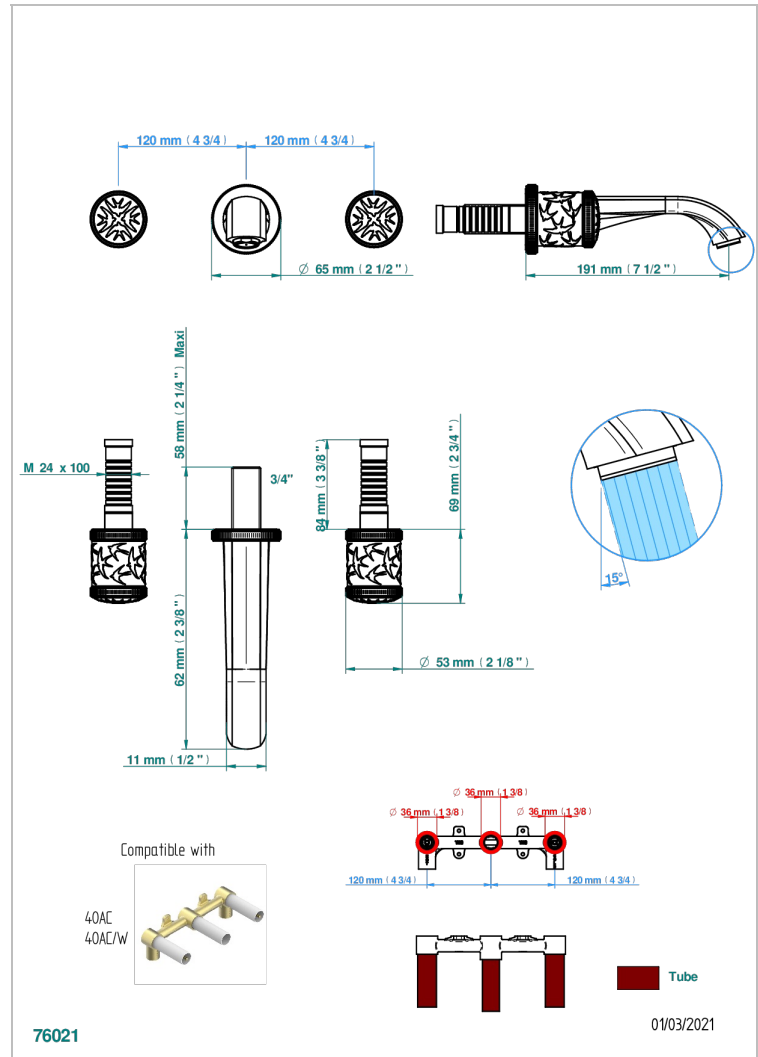

HIRONDELLES PLATINUM STAMPED

A4K-40GBUS

Garniture pour mélangeur de lavabo mural - bec goliath- standard américain

THG[®]
PARIS

CARACTERÍSTICAS

- Hironnelles Platinum stamped
- Garniture pour mélangeur de lavabo mural - bec goliath- standard américain

PRODUCTOS RELACIONADOS

- Ref. G00-40AM/US Partie à encastrer pour mélangeur mural - version manettes- standard américain

ACABADOS DISPONIBLES

Bronce claro - D01
Cerámica negra mate - D30
Cobre viejo mate - H07
Cromo - A02
Cromo mate - C02
Dorado - F01