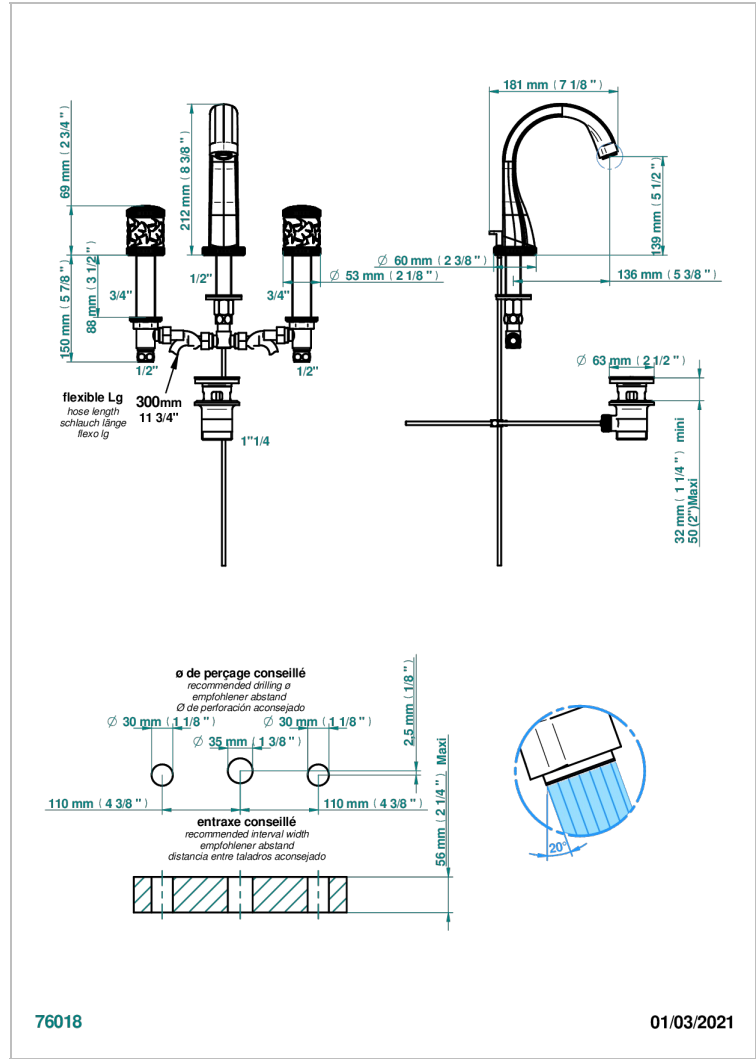

HIRONDELLES GOLD STAMPED

A4L-151M

Batería americana de lavabo 1/2" - llaves con cuerpo largo con vaciador

CARACTERÍSTICAS

- ACS : 18ACCLY393
- NF : NF EN 200 - IA - Chrome

ESTÁNDAR

ACABADOS DISPONIBLES

Bronce claro - D01
Cerámica negra mate - D30
Cobre viejo mate - H07
Cromo - A02
Cromo mate - C02
Dorado - F01