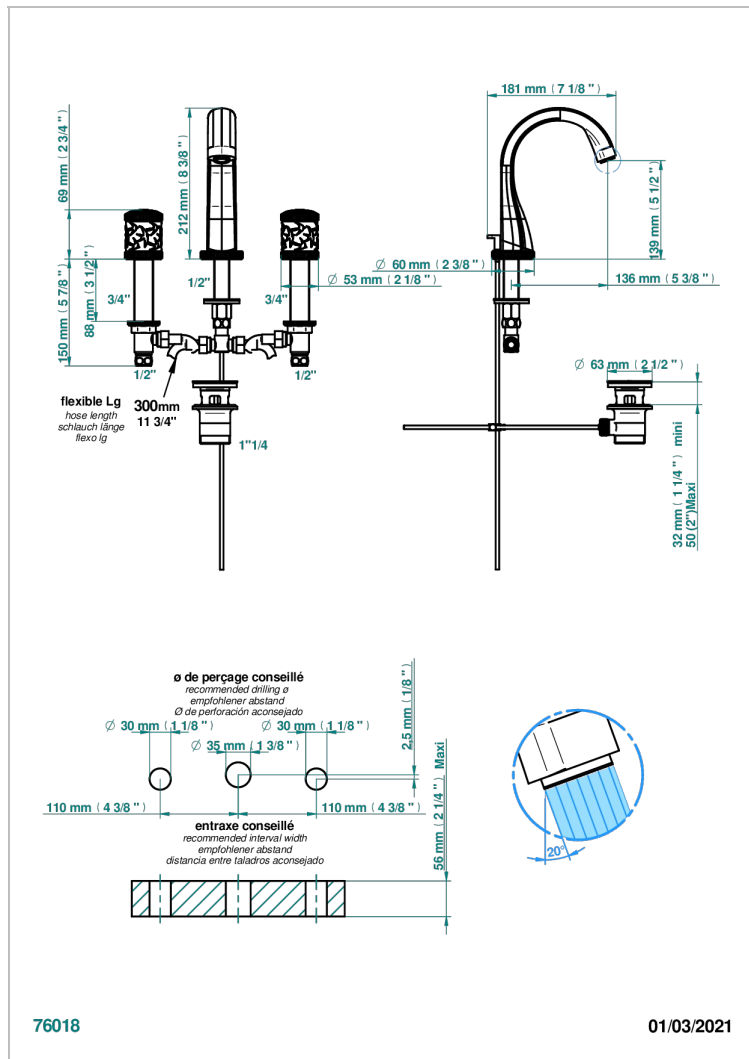

HIRONDELLES GOLD STAMPED

A4L-151M

3-loch-waschtischbatterie mit ablaufgarnitur für marmorplatten

EIGENSCHAFTEN

- ACS : 18ACCLY393
- NF : NF EN 200 - IA - Chrome

ZERTIFIZIERUNGEN

VERFÜGBARE OBERFLÄCHEN

Altnickel - H28
Blassgold - F30
Blassgold matt unlackiert - F31
Bronze hell - D01
Chrom - A02
Chrom matt - C02