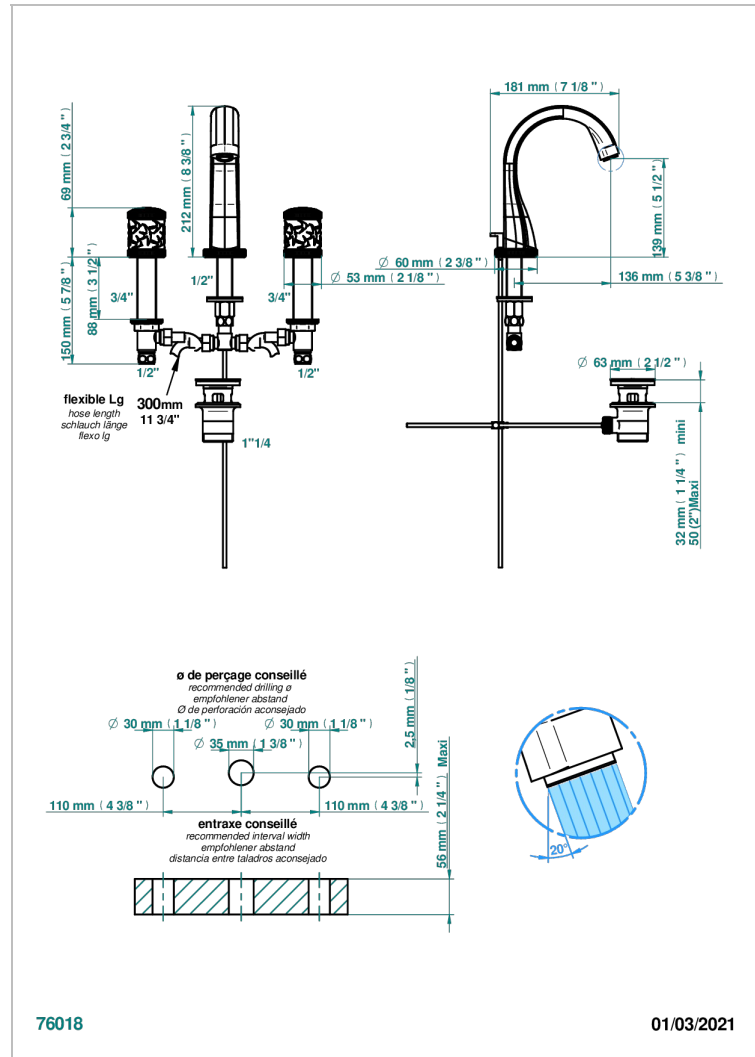

HIRONDELLES GOLD STAMPED

A4L-151M

Batería americana de lavabo 1/2" - llaves con cuerpo largo con vaciador

THG[®]
PARIS

CARACTERÍSTICAS

- ACS : 18ACCLY393
- NF : NF EN 200 - IA - Chrome

ESTÁNDAR

ACABADOS DISPONIBLES

Pvd umber - H66
Pvd umber mate - H67