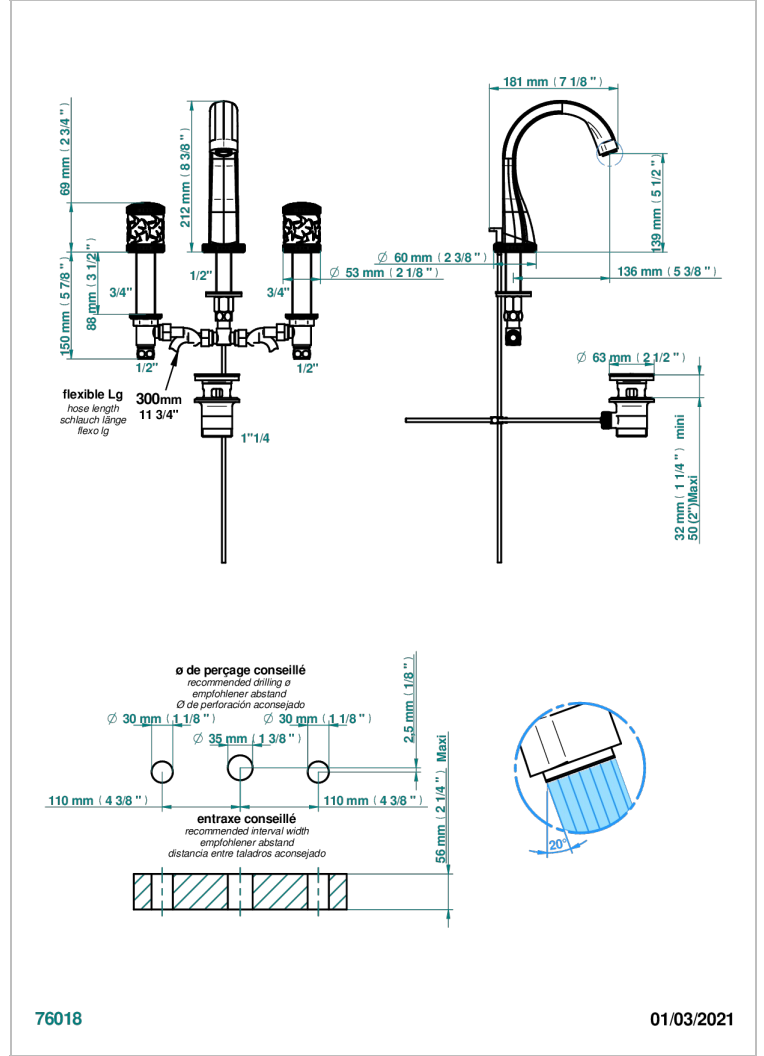

HIRONDELLES GOLD STAMPED

A4L-151M

3孔台盆龙头, 带下水器, 大理石紧固件

特色

- ACS : 18ACCLY393
- NF : NF EN 200 - IA - Chrome

标准

可选饰面

Black ceram - D30
Blush PVD - H62
Graphite PVD - H64
Matt Umber PVD - H67
Matt blush PVD - H60
Matt graphite PVD - H65

浅金 - F30
漆面铜 - D01