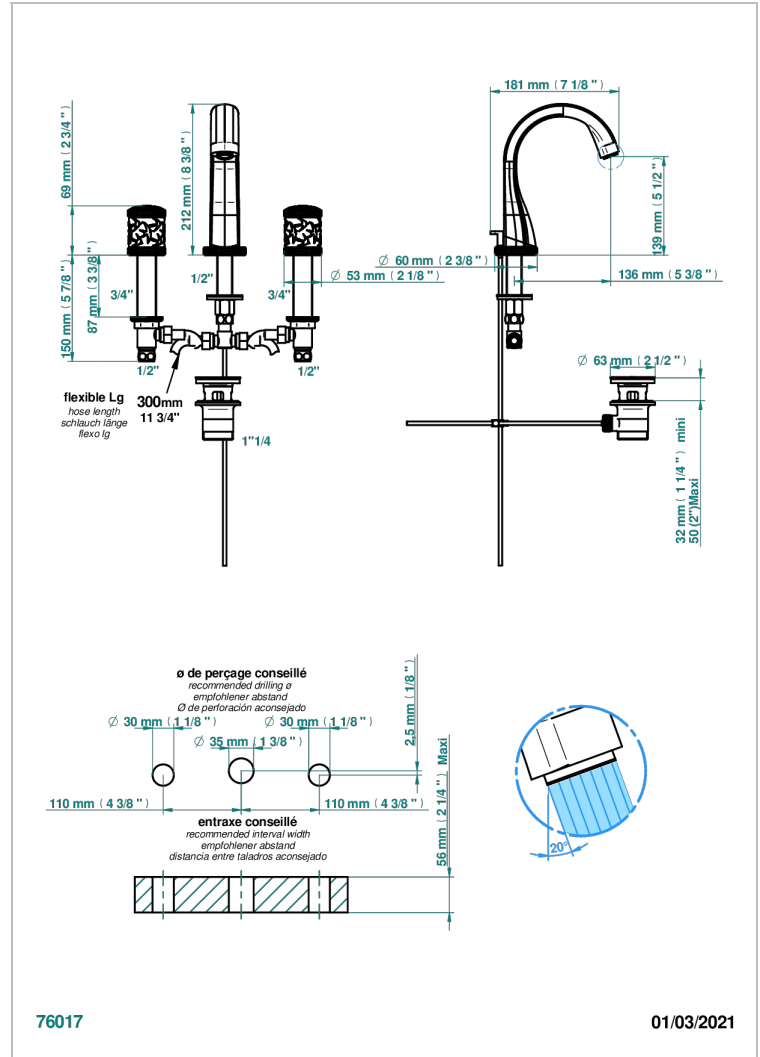

HIRONDELLES PLATINUM STAMPED

A4K-151M

Batería americana de lavabo 1/2" - llaves con cuerpo largo con vaciador

THG
PARIS

76017

01/03/2021

CARACTERÍSTICAS

- ACS : 18ACCLY393
- NF : NF EN 200 - IA - Chrome

Pvd umber - H66
Pvd umber mate - H67