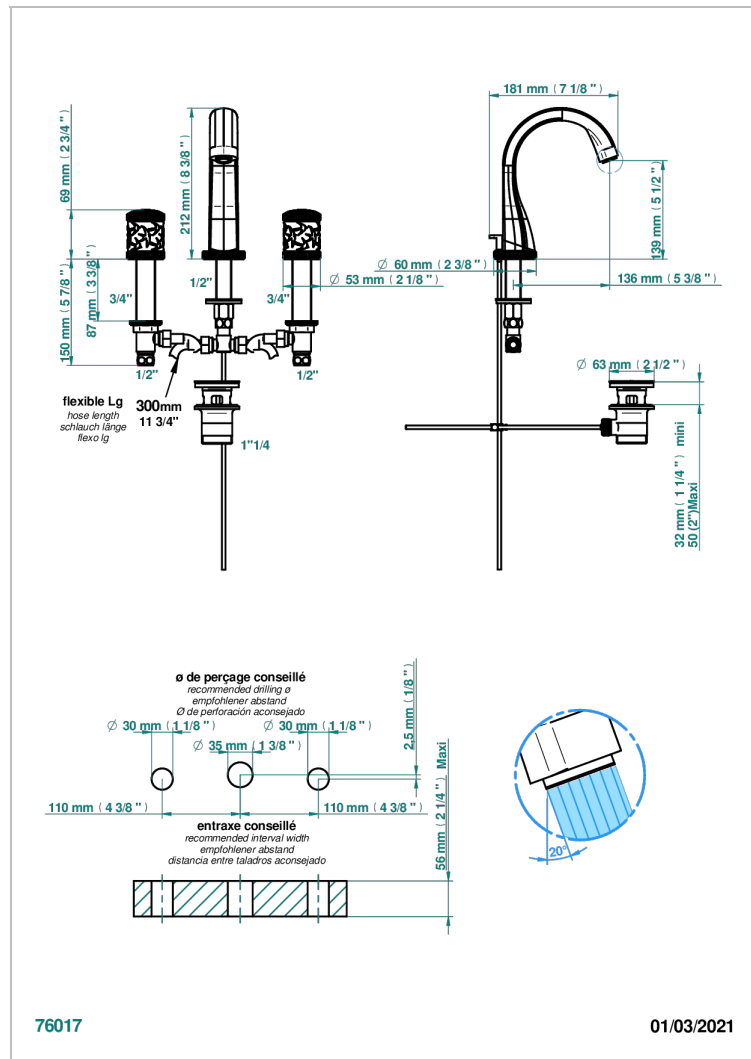

HIRONDELLES PLATINUM STAMPED

A4K-151M

Batería americana de lavabo 1/2" - llaves con cuerpo largo con vaciador

CARACTERÍSTICAS

- ACS : 18ACCLY393
- NF : NF EN 200 - IA - Chrome

ESTÁNDAR

ACABADOS DISPONIBLES

Bronce claro - D01
Cerámica negra mate - D30
Cobre viejo mate - H07
Cromo - A02
Cromo mate - C02
Dorado - F01