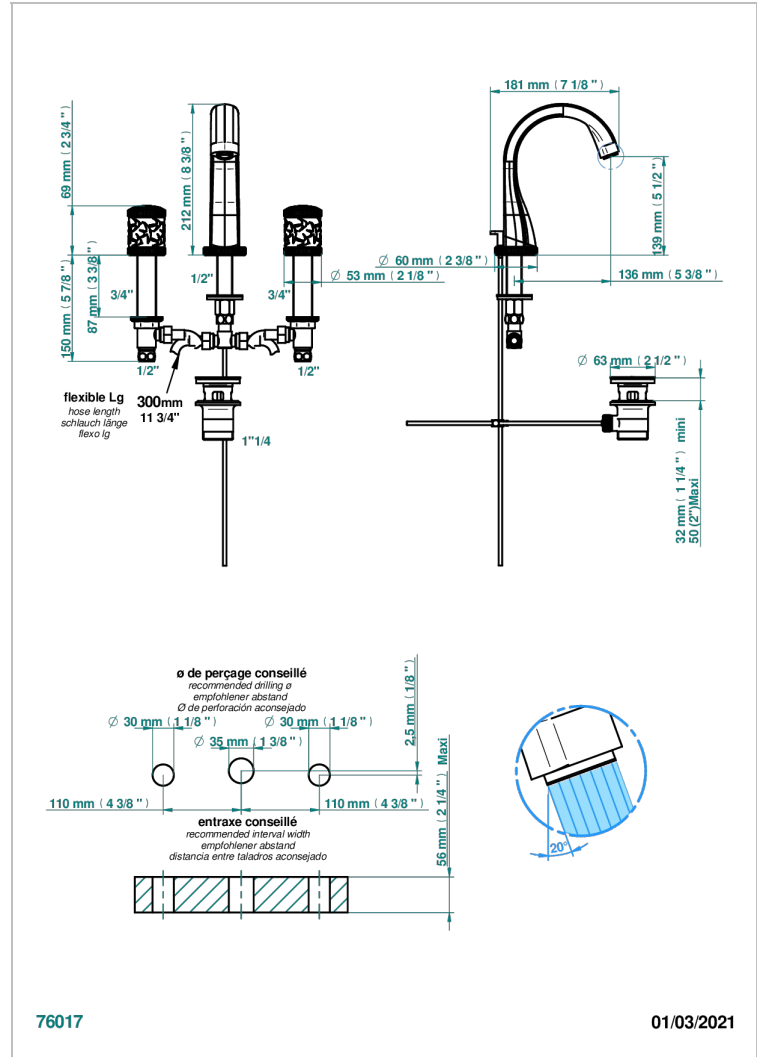

# HIRONDELLES PLATINUM STAMPED

A4K-151M

3-loch-waschtischbatterie mit ablaufgarnitur für marmorplatten

THG<sup>®</sup>  
PARIS

## EIGENSCHAFTEN

- ACS : 18ACCLY393
- NF : NF EN 200 - IA - Chrome

## VERFÜGBARE OBERFLÄCHEN

Altnickel - H28  
Blassgold - F30  
Blassgold matt unlackiert - F31  
Bronze hell - D01  
Chrom - A02  
Chrom matt - C02

Gold - F01  
Gold matt - F07  
Kupfer altrot matt lackiert - H07  
Mattschwarz keramik - D30  
Nickel matt - C01  
Pvd blush - H62