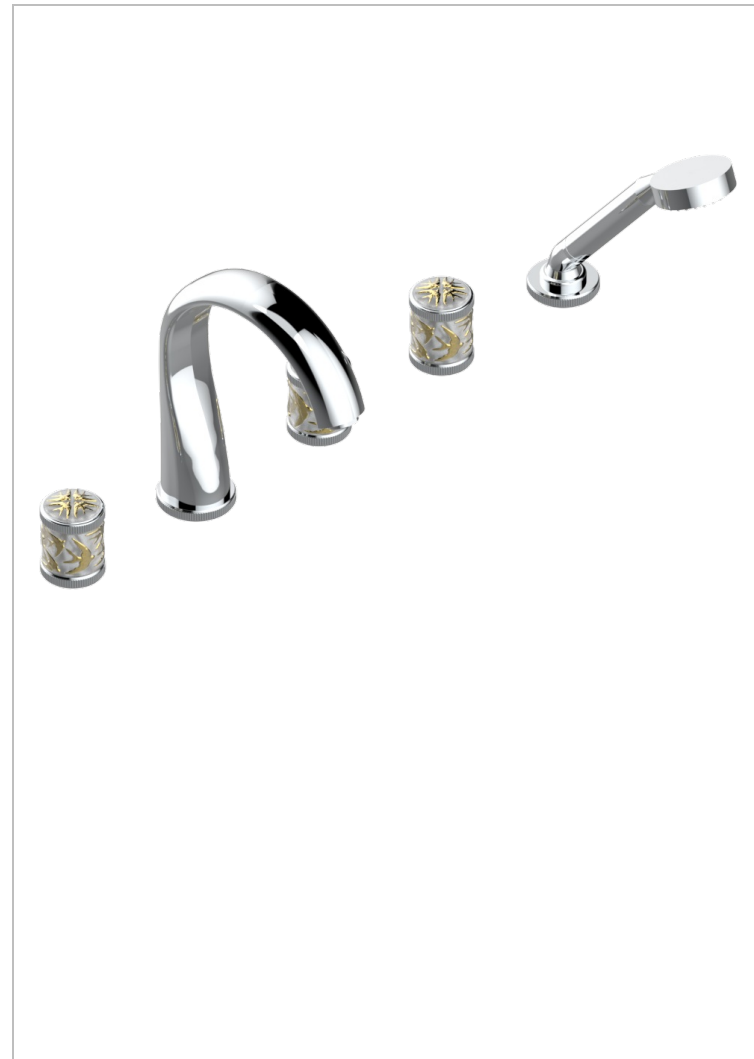

# HIRONDELLES TAMPONNEES OR

A4L-1132SGUS

THG<sup>®</sup>  
PARIS

Bain douche 5 trous avec bec super goliath, 2 côtés sur gorge 3/4", et douchette sur gorge alimentée par mitigeur à cartouche progressive, standard américain

## CARACTÉRISTIQUES

- Hirondelles Tamponnées or
- Bain douche 5 trous avec bec super goliath, 2 côtés sur gorge 3/4", et douchette sur gorge alimentée par mitigeur à cartouche progressive, standard américain

## FINITIONS DISPONIBLES

Bronze clair - D01  
Chromé - A02  
Chromé mat - C02  
Doré brillant - F01  
Doré mat - F07  
Nickel brillant - B01

Nickel mat - C01  
Noir mat céramique - D30  
Or pâle - F30  
Or pâle mat - F31  
Pvd blush - H62  
Pvd blush mat - H60

Vieux cuivre rouge mat - H07  
Vieux nickel - H28