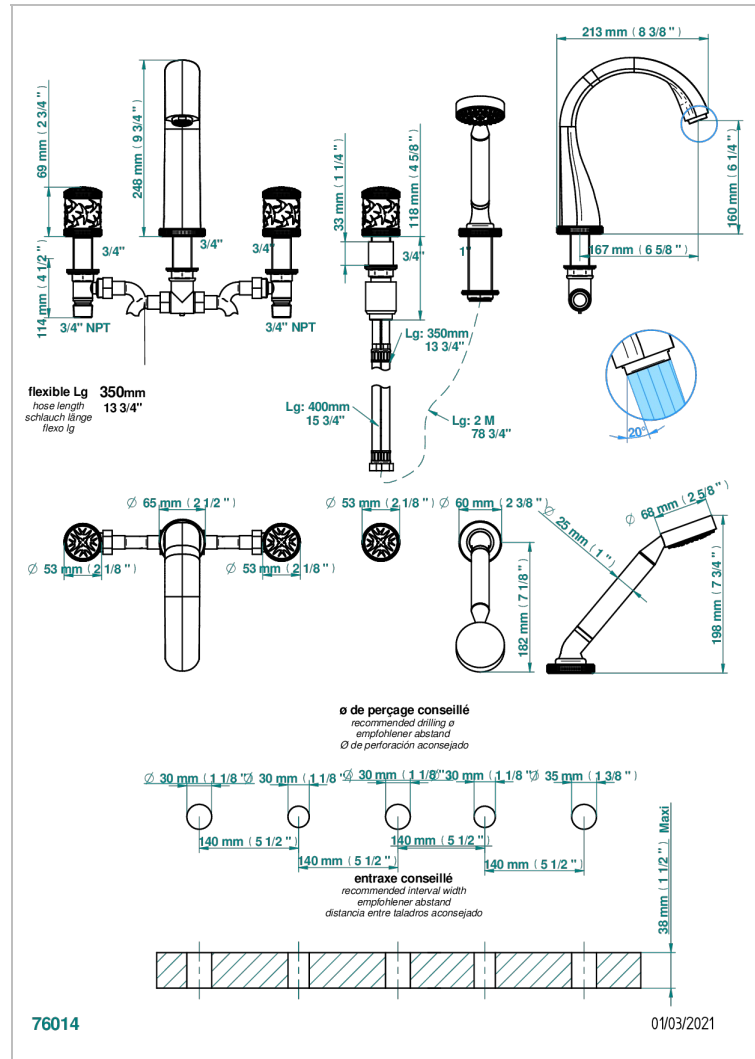

# HIRONDELLES TAMPONNEES OR

A4L-1132SGUS

THG<sup>®</sup>  
PARIS

Bain douche 5 trous avec bec super goliath, 2 côtés sur gorge 3/4", et douchette sur gorge alimentée par mitigeur à cartouche progressive, standard américain

## CARACTÉRISTIQUES

- Hirondelles Tamponnées or
- Bain douche 5 trous avec bec super goliath, 2 côtés sur gorge 3/4", et douchette sur gorge alimentée par mitigeur à cartouche progressive, standard américain

Vieux cuivre rouge mat - H07  
Vieux nickel - H28