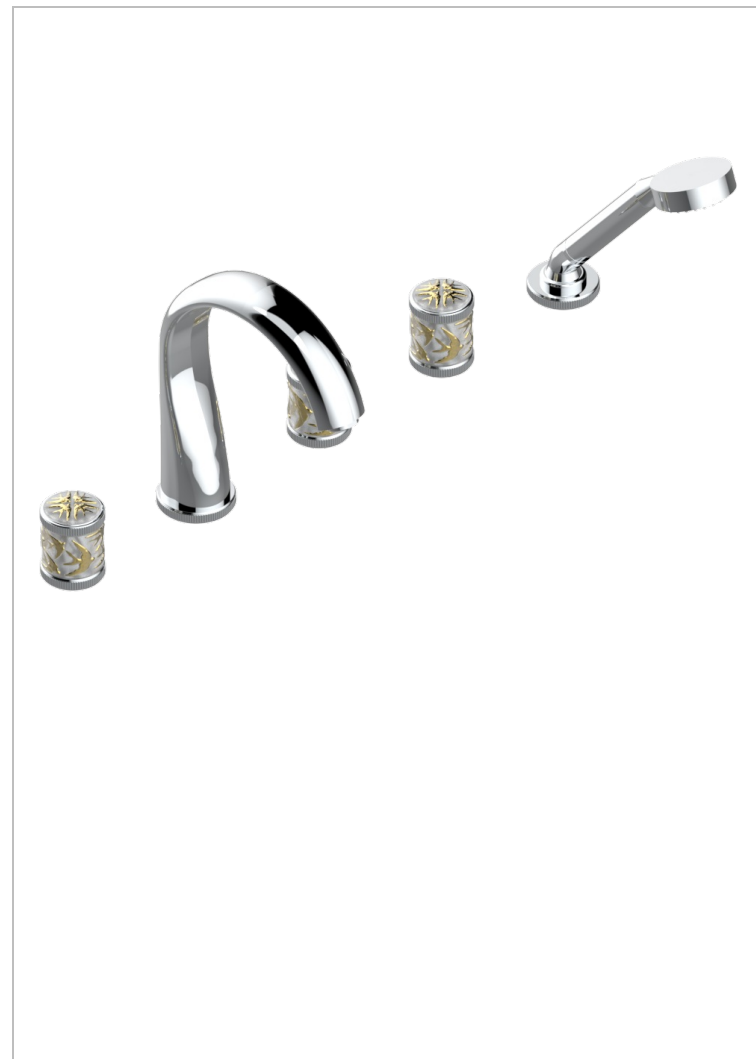

HIRONDELLES GOLD STAMPED

A4L-1132SGUS

Bain douche 5 trous avec bec super goliath, 2 côtés sur gorge 3/4", et douchette sur gorge alimentée par mitigeur à cartouche progressive, standard américain

CARACTERÍSTICAS

- Hirondelles Gold stamped
- Bain douche 5 trous avec bec super goliath, 2 côtés sur gorge 3/4", et douchette sur gorge alimentée par mitigeur à cartouche progressive, standard américain

ACABADOS DISPONIBLES

Bronce claro - D01
Cerámica negra mate - D30
Cobre viejo mate - H07
Cromo - A02
Cromo mate - C02
Dorado - F01

Dorado mate - F07
Dorado pálido - F30
Dorado pálido mate (sin barniz) - F31
Níquel - B01
Níquel mate - C01
Níquel viejo - H28