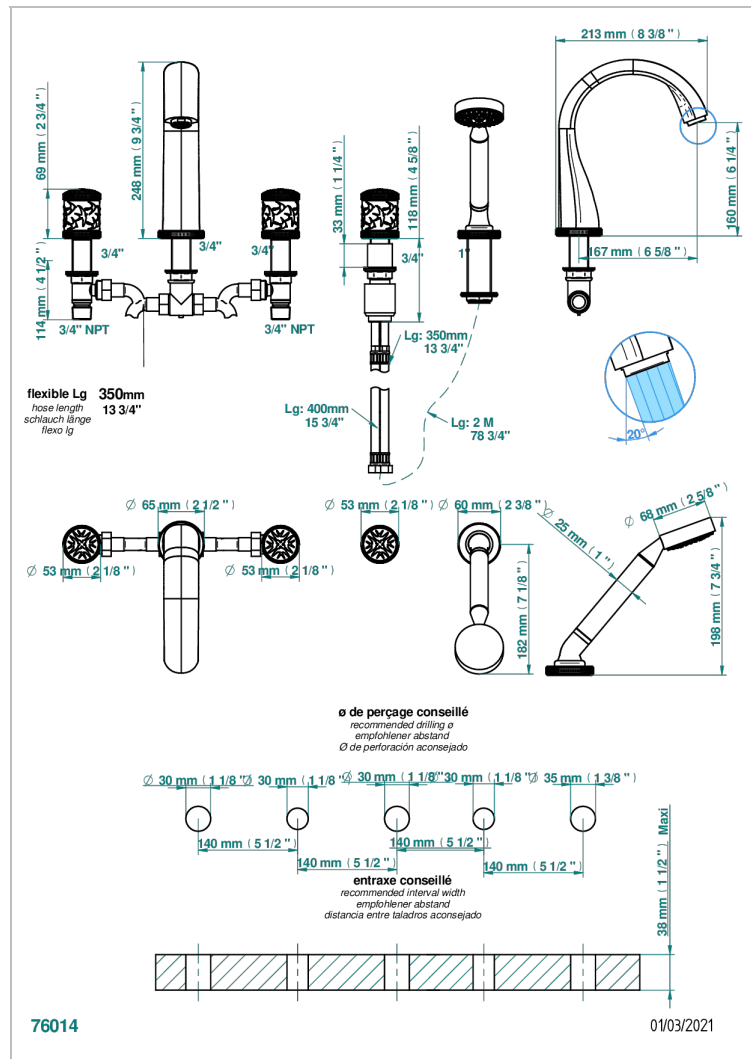

HIRONDELLES GOLD STAMPED

A4L-1132SGUS

Bain douche 5 trous avec bec super goliath, 2 côtés sur gorge 3/4", et douchette sur gorge alimentée par mitigeur à cartouche progressive, standard américain

CARACTERÍSTICAS

- Hirondelles Gold stamped
- Bain douche 5 trous avec bec super goliath, 2 côtés sur gorge 3/4", et douchette sur gorge alimentée par mitigeur à cartouche progressive, standard américain

ACABADOS DISPONIBLES