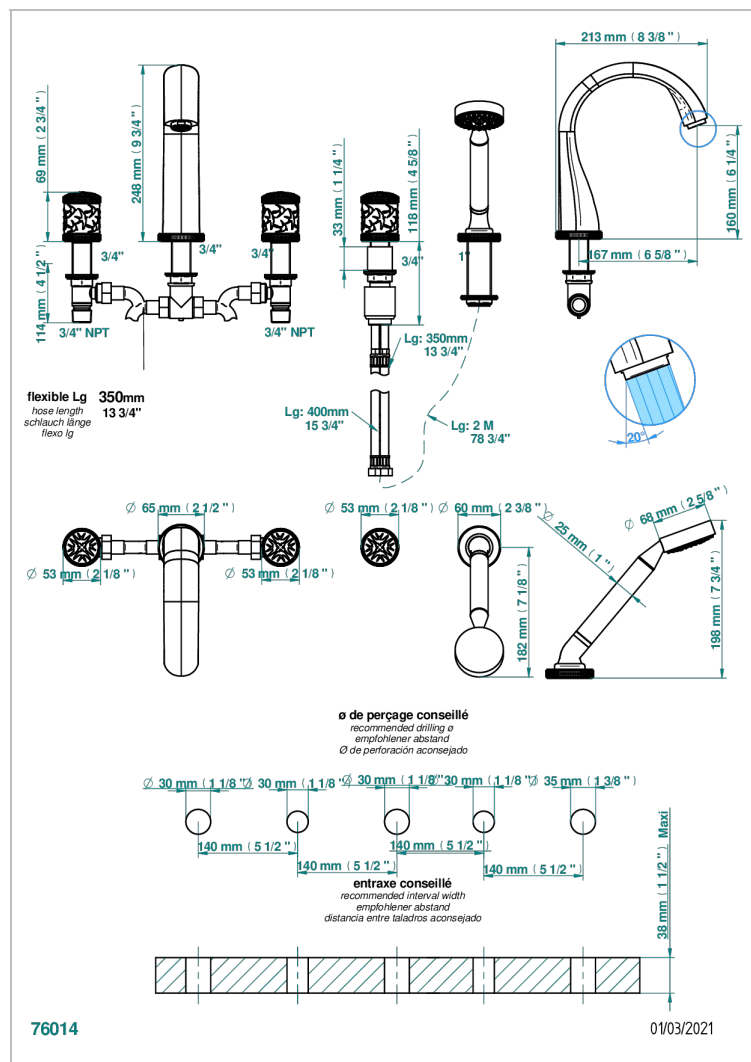

HIRONDELLES TAMPONNEES OR

A4L-1132SG

Bain douche 5 trous avec bec super goliath, 2 côtés sur gorge 3/4", et douchette sur gorge alimentée par mitigeur à cartouche progressive

CARACTÉRISTIQUES

- Hirondelles Tamponnées or
- Bain douche 5 trous avec bec super goliath, 2 côtés sur gorge 3/4", et douchette sur gorge alimentée par mitigeur à cartouche progressive

Vieux cuivre rouge mat - H07
Vieux nickel - H28