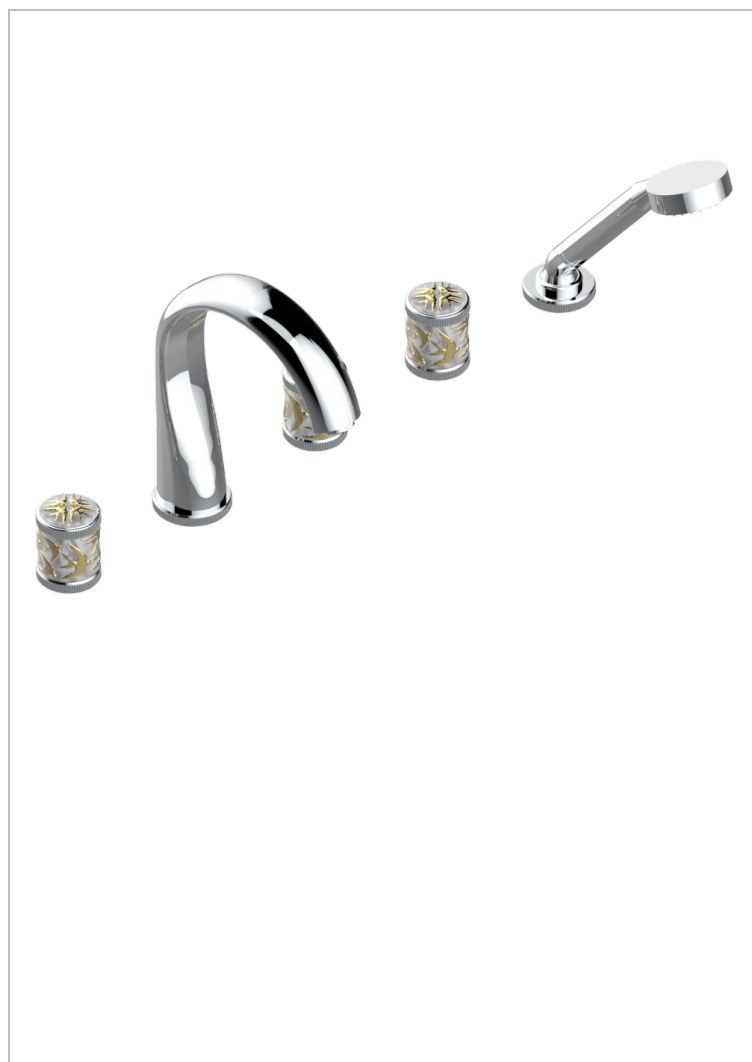

HIRONDELLES TAMPONNEES OR

A4L-1132SG

Bain douche 5 trous avec bec super goliath, 2 côtés sur gorge 3/4", et douchette sur gorge alimentée par mitigeur à cartouche progressive

CARACTÉRISTIQUES

- Hirondelles Tamponnées or
- Bain douche 5 trous avec bec super goliath, 2 côtés sur gorge 3/4", et douchette sur gorge alimentée par mitigeur à cartouche progressive

FINITIONS DISPONIBLES

Bronze clair - D01
Chromé - A02
Chromé mat - C02
Doré brillant - F01
Doré mat - F07
Nickel brillant - B01

Nickel mat - C01
Noir mat céramique - D30
Or pâle - F30
Or pâle mat - F31
Pvd blush - H62
Pvd blush mat - H60

Vieux cuivre rouge mat - H07
Vieux nickel - H28