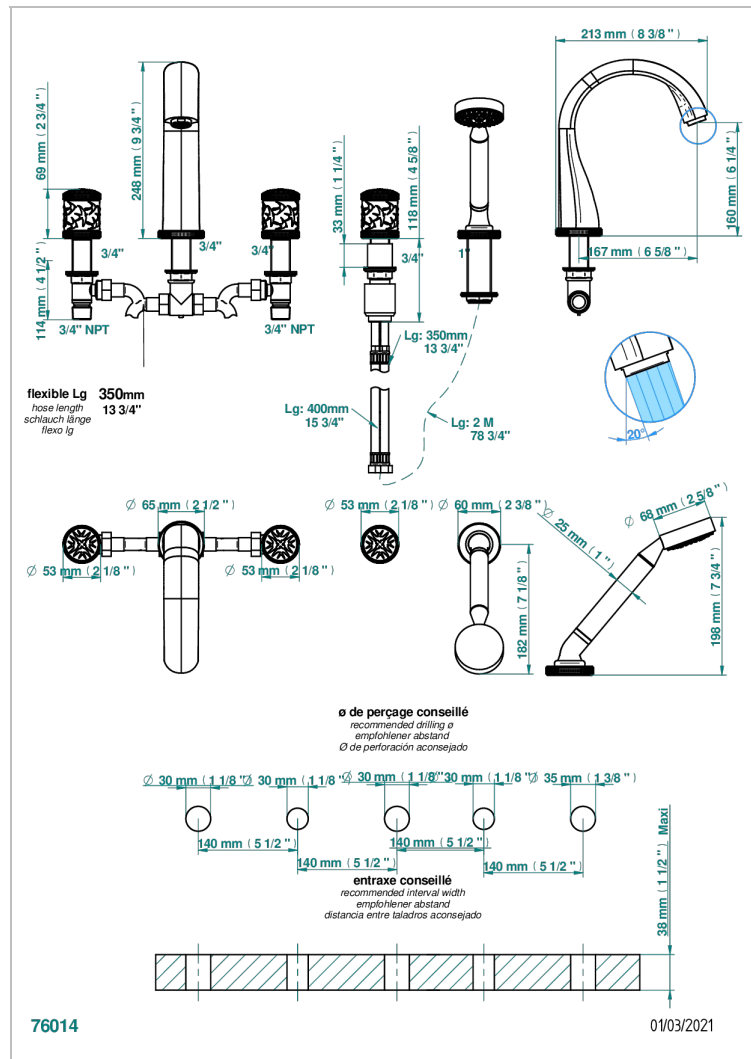

HIRONDELLES GOLD STAMPED

A4L-1132SG

Bateria baÑo/ducha para encimera con caÑo super goliath, 2 llaves de paso de 3/4", y una teleducha con un monomando de peluqueria con cartucho progresivo

CARACTERÍSTICAS

- Hironnelles Gold stamped
- Bateria baÑo/ducha para encimera con caÑo super goliath, 2 llaves de paso de 3/4", y una teleducha con un monomando de peluqueria con cartucho progresivo

ACABADOS DISPONIBLES