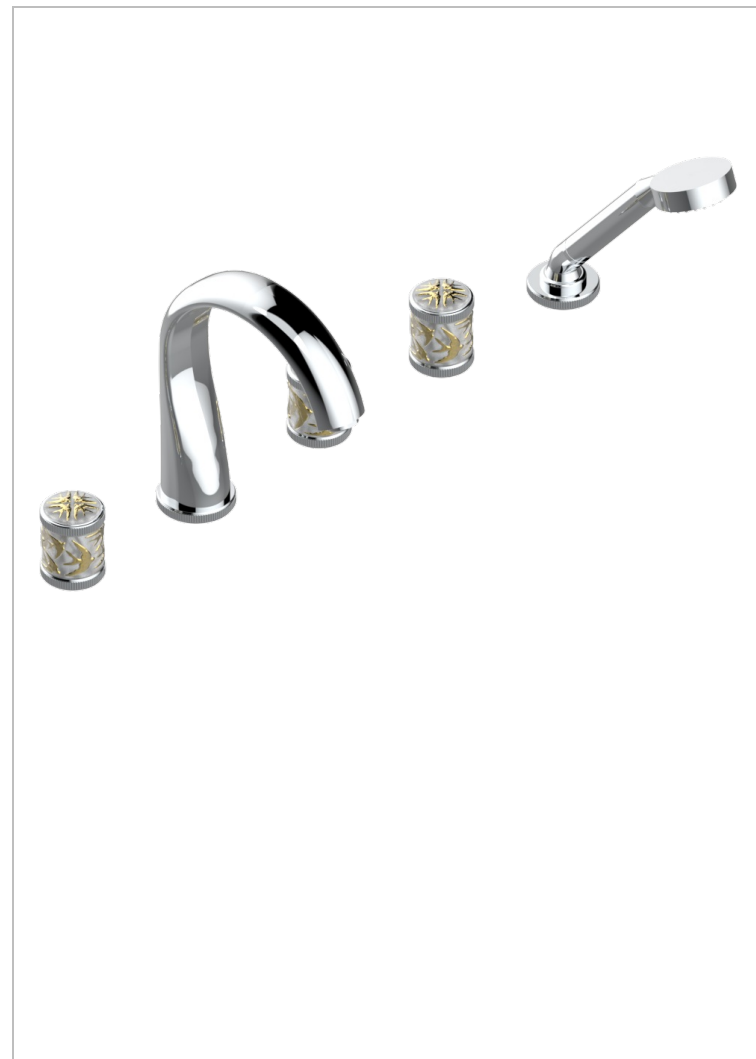

HIRONDELLES GOLD STAMPED

A4L-1132SG

Bateria baÑo/ducha para encimera con caÑo super goliath, 2 llaves de paso de 3/4", y una teleducha con un monomando de peluqueria con cartucho progresivo

CARACTERÍSTICAS

- Hironnelles Gold stamped
- Bateria baÑo/ducha para encimera con caÑo super goliath, 2 llaves de paso de 3/4", y una teleducha con un monomando de peluqueria con cartucho progresivo

ACABADOS DISPONIBLES

Bronce claro - D01
Cerámica negra mate - D30
Cobre viejo mate - H07
Cromo - A02
Cromo mate - C02
Dorado - F01

Dorado mate - F07
Dorado pálido - F30
Dorado pálido mate (sin barniz) - F31
Niquel - B01
Niquel mate - C01
Niquel viejo - H28