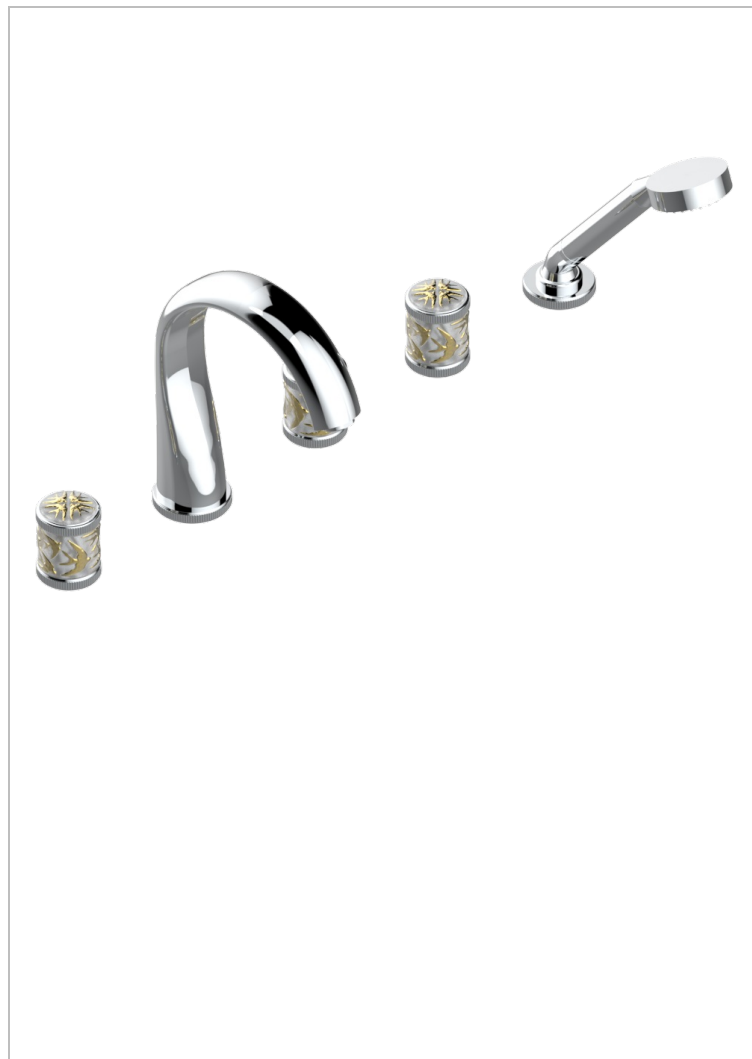

HIRONDELLES GOLD STAMPED

A4L-1132SG

Wannen Batterie mit Einhandmischer Wannenkombination mit Super goliath Einlauf , 2 x Einbau-Ventile DN 20, Einloch-Einhandmischer mit ausziehbare Brausegarнитur

EIGENSCHAFTEN

- Hironnelles Gold stamped
- Wannen Batterie mit Einhandmischer Wannenkombination mit Super goliath Einlauf , 2 x Einbau-Ventile DN 20, Einloch-Einhandmischer mit ausziehbare Brausegarнитur

VERFÜGBARE OBERFLÄCHEN

Altnickel - H28	Gold - F01	Pvd blush matt - H60	Pvd graphite matt - H65	Pvd umber matt - H67
Blassgold - F30	Gold matt - F07	Pvd bronze braun - F33	Pvd messing - H49	Silbernickel - B01
Blassgold matt unlackiert - F31	Kupfer alrot matt lackiert - H07	Pvd bronze braun matt - F34	Pvd messing matt - H50	
Bronze hell - D01	Mattschwarz keramik - D30	Pvd gold - H52	Pvd nickel - H55	
Chrom - A02	Nickel matt - C01	Pvd gold matt - H53	Pvd nickel matt - H56	
Chrom matt - C02	Pvd blush - H62	Pvd graphite - H64	Pvd umber - H66	