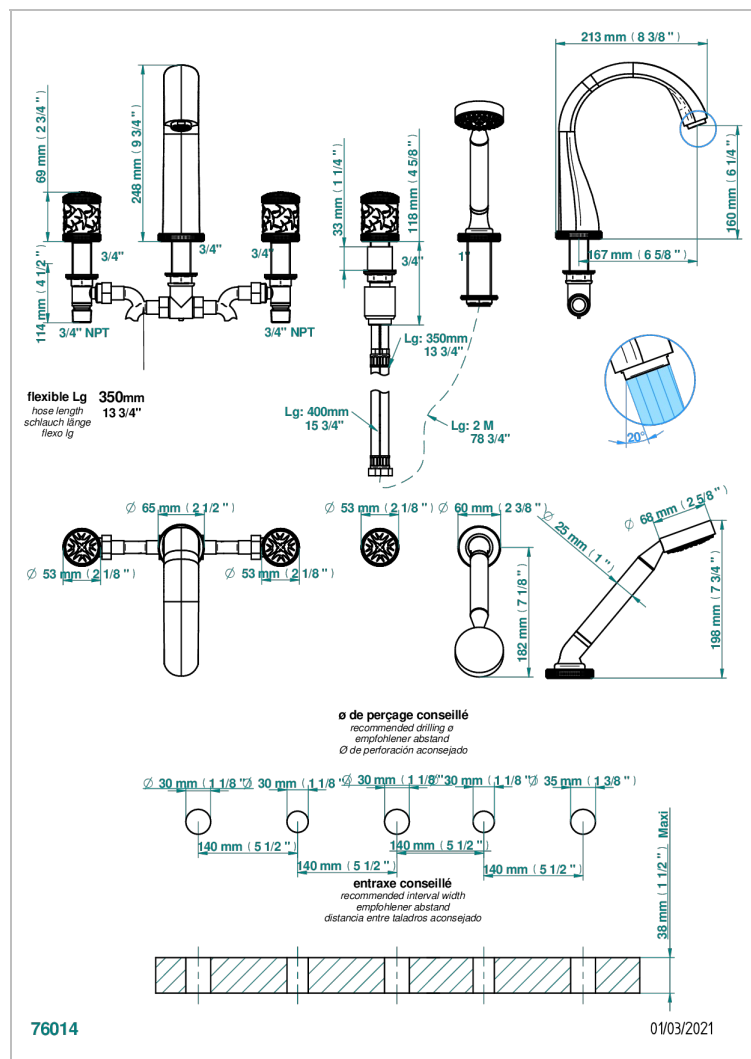

HIRONDELLES GOLD STAMPED

A4L-1132SG

Wannen Batterie mit Einhandmischer Wannenkombination mit Super goliath Einlauf , 2 x Einbau-Ventile DN 20, Einloch-Einhandmischer mit ausziehbare Brausegarнитur

EIGENSCHAFTEN

- Hironnelles Gold stamped
- Wannen Batterie mit Einhandmischer Wannenkombination mit Super goliath Einlauf , 2 x Einbau-Ventile DN 20, Einloch-Einhandmischer mit ausziehbare Brausegarнитur

VERFÜGBARE OBERFLÄCHEN

Altnickel - H28	Gold - F01	Pvd blush matt - H60	Pvd graphite matt - H65	Pvd umber matt - H67
Blassgold - F30	Gold matt - F07	Pvd bronze braun - F33	Pvd messing - H49	Silbernickel - B01
Blassgold matt unlackiert - F31	Kupfer alrot matt lackiert - H07	Pvd bronze braun matt - F34	Pvd messing matt - H50	
Bronze hell - D01	Mattschwarz keramik - D30	Pvd gold - H52	Pvd nickel - H55	
Chrom - A02	Nickel matt - C01	Pvd gold matt - H53	Pvd nickel matt - H56	
Chrom matt - C02	Pvd blush - H62	Pvd graphite - H64	Pvd umber - H66	