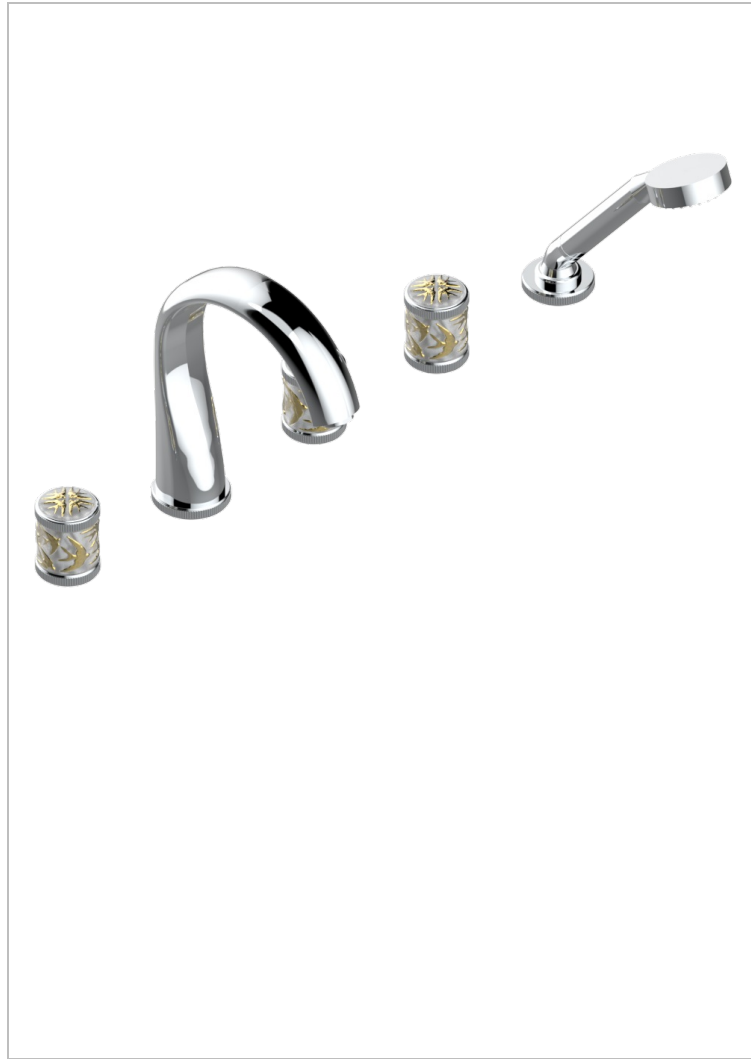

HIRONDELLES GOLD STAMPED

A4L-1132SG

Bateria baÑo/ducha para encimera con caÑo super goliath, 2 llaves de paso de 3/4", y una teleducha con un monomando de peluqueria con cartucho progresivo

CARACTERÍSTICAS

- Hironnelles Gold stamped
- Bateria baÑo/ducha para encimera con caÑo super goliath, 2 llaves de paso de 3/4", y una teleducha con un monomando de peluqueria con cartucho progresivo

ACABADOS DISPONIBLES

Bronce claro - D01
Cerámica negra mate - D30
Cobre viejo mate - H07
Cromo - A02
Cromo mate - C02
Dorado - F01

Dorado mate - F07
Dorado pálido - F30
Dorado pálido mate (sin barniz) - F31
Niquel - B01
Niquel mate - C01
Niquel viejo - H28