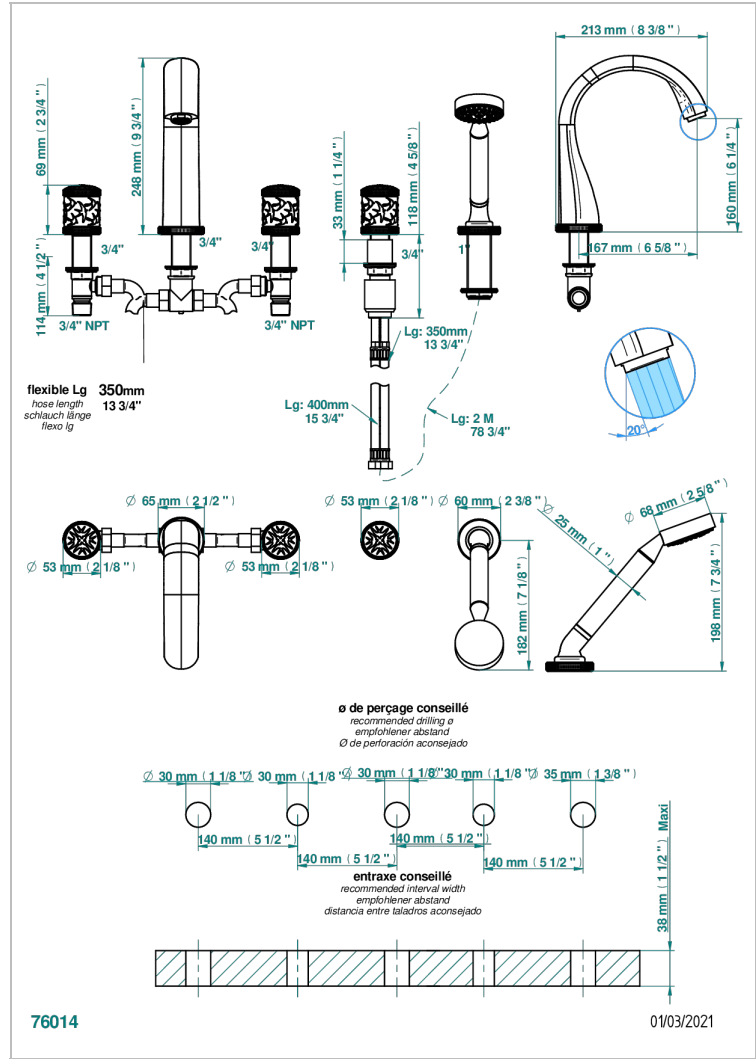

HIRONDELLES GOLD STAMPED

A4L-1132SG

Bateria baÑo/ducha para encimera con caÑo super goliath, 2 llaves de paso de 3/4", y una teleducha con un monomando de peluqueria con cartucho progresivo

CARACTERÍSTICAS

- Hironnelles Gold stamped
- Bateria baÑo/ducha para encimera con caÑo super goliath, 2 llaves de paso de 3/4", y una teleducha con un monomando de peluqueria con cartucho progresivo

ACABADOS DISPONIBLES

Pvd umber - H66
Pvd umber mate - H67