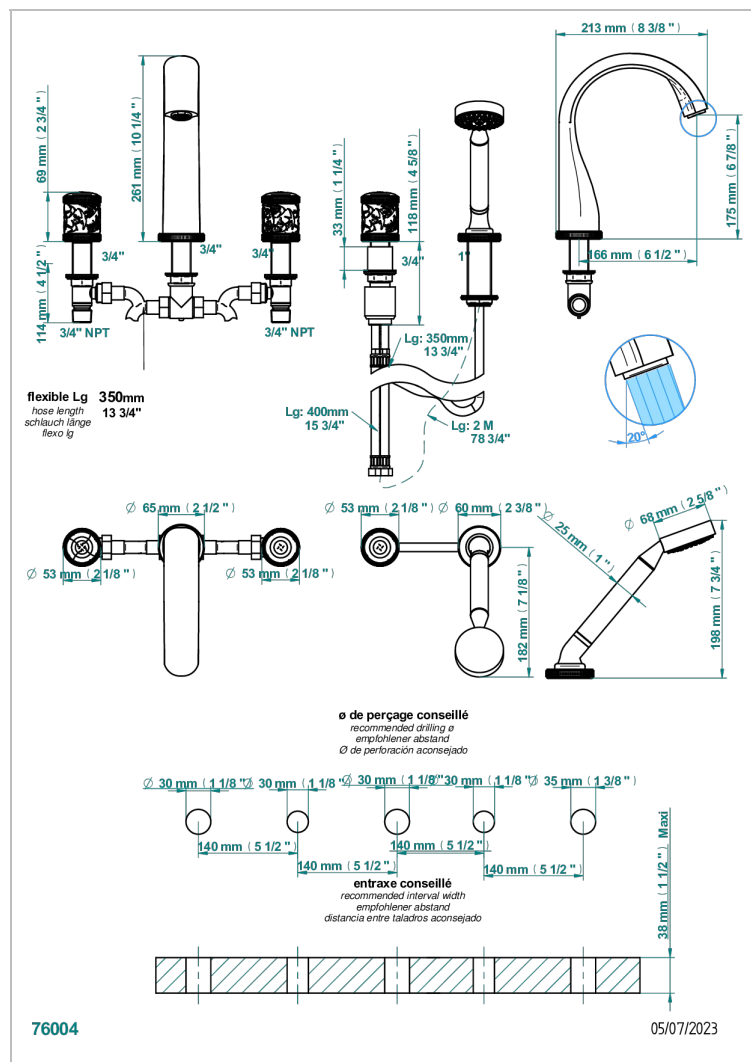

HIRONDELLES TAMPONNEES PLATINE

A4K-1132SGUS

Bain douche 5 trous avec bec super goliath, 2 côtés sur gorge 3/4", et douchette sur gorge alimentée par mitigeur à cartouche progressive, standard américain

CARACTÉRISTIQUES

- Hironnelles Tamponnées platine
- Bain douche 5 trous avec bec super goliath, 2 côtés sur gorge 3/4", et douchette sur gorge alimentée par mitigeur à cartouche progressive, standard américain

FINITIONS DISPONIBLES

Vieux cuivre rouge mat - H07
Vieux nickel - H28