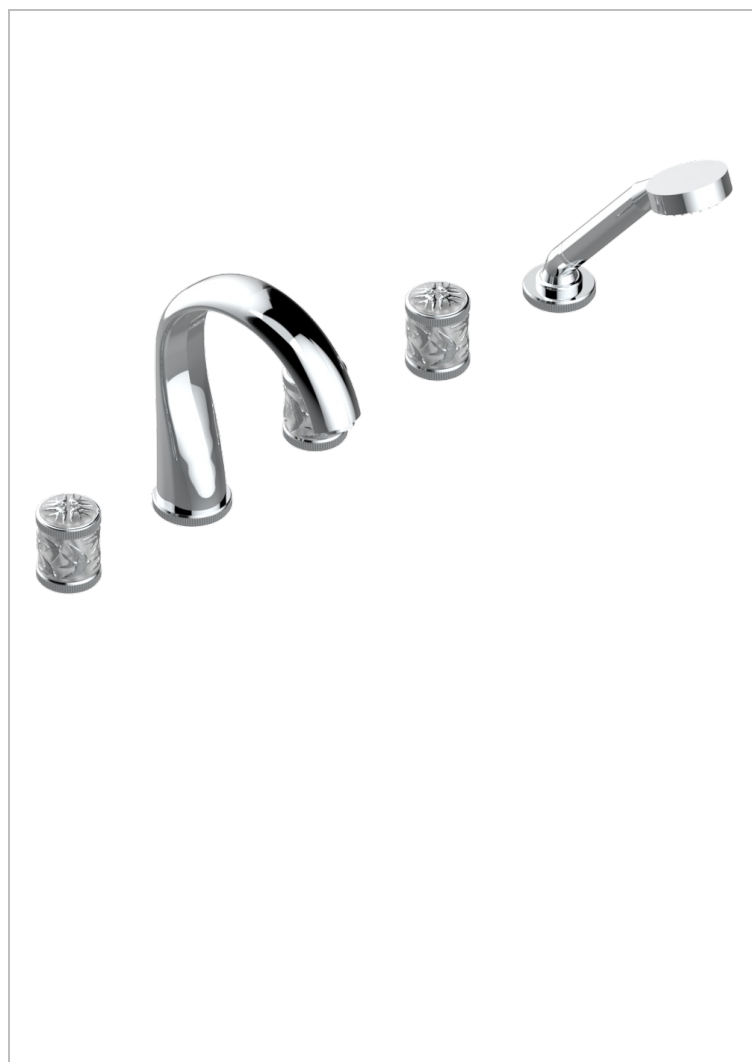

HIRONDELLES TAMPONNEES PLATINE

A4K-1132SGUS

Bain douche 5 trous avec bec super goliath, 2 côtés sur gorge 3/4", et douchette sur gorge alimentée par mitigeur à cartouche progressive, standard américain

CARACTÉRISTIQUES

- Hironnelles Tamponnées platine
- Bain douche 5 trous avec bec super goliath, 2 côtés sur gorge 3/4", et douchette sur gorge alimentée par mitigeur à cartouche progressive, standard américain

FINITIONS DISPONIBLES

Bronze clair - D01
Chromé - A02
Chromé mat - C02
Doré brillant - F01
Doré mat - F07
Nickel brillant - B01

Nickel mat - C01
Noir mat céramique - D30
Or pâle - F30
Or pâle mat - F31
Pvd blush - H62
Pvd blush mat - H60

Vieux cuivre rouge mat - H07
Vieux nickel - H28