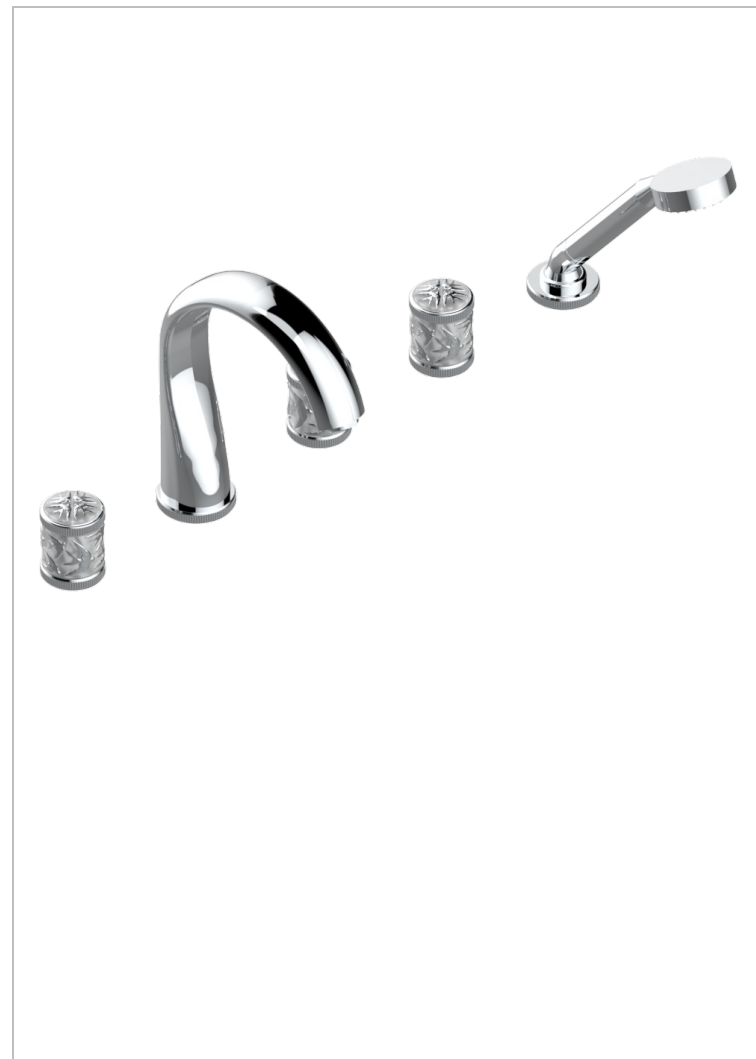

# HIRONDELLES PLATINUM STAMPED

A4K-1132SGUS

Bain douche 5 trous avec bec super goliath, 2 côtés sur gorge 3/4", et douchette sur gorge alimentée par mitigeur à cartouche progressive, standard américain

## CARACTERÍSTICAS

- Hirondelles Platinum stamped
- Bain douche 5 trous avec bec super goliath, 2 côtés sur gorge 3/4", et douchette sur gorge alimentée par mitigeur à cartouche progressive, standard américain

## ACABADOS DISPONIBLES

Bronce claro - D01  
Cerámica negra mate - D30  
Cobre viejo mate - H07  
Cromo - A02  
Cromo mate - C02  
Dorado - F01

Dorado mate - F07  
Dorado pálido - F30  
Dorado pálido mate (sin barniz) - F31  
Níquel - B01  
Níquel mate - C01  
Níquel viejo - H28