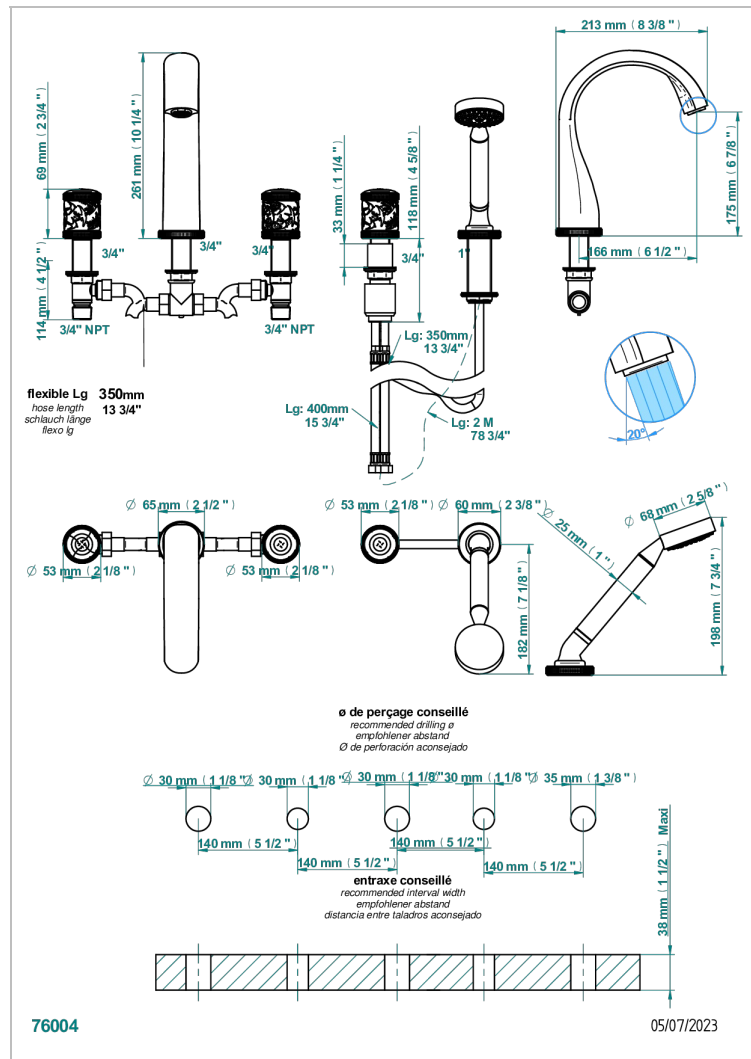

# HIRONDELLES PLATINUM STAMPED

A4K-1132SGUS

Bain douche 5 trous avec bec super goliath, 2 côtés sur gorge 3/4", et douchette sur gorge alimentée par mitigeur à cartouche progressive, standard américain

## CARACTERÍSTICAS

- Hirondelles Platinum stamped
- Bain douche 5 trous avec bec super goliath, 2 côtés sur gorge 3/4", et douchette sur gorge alimentée par mitigeur à cartouche progressive, standard américain