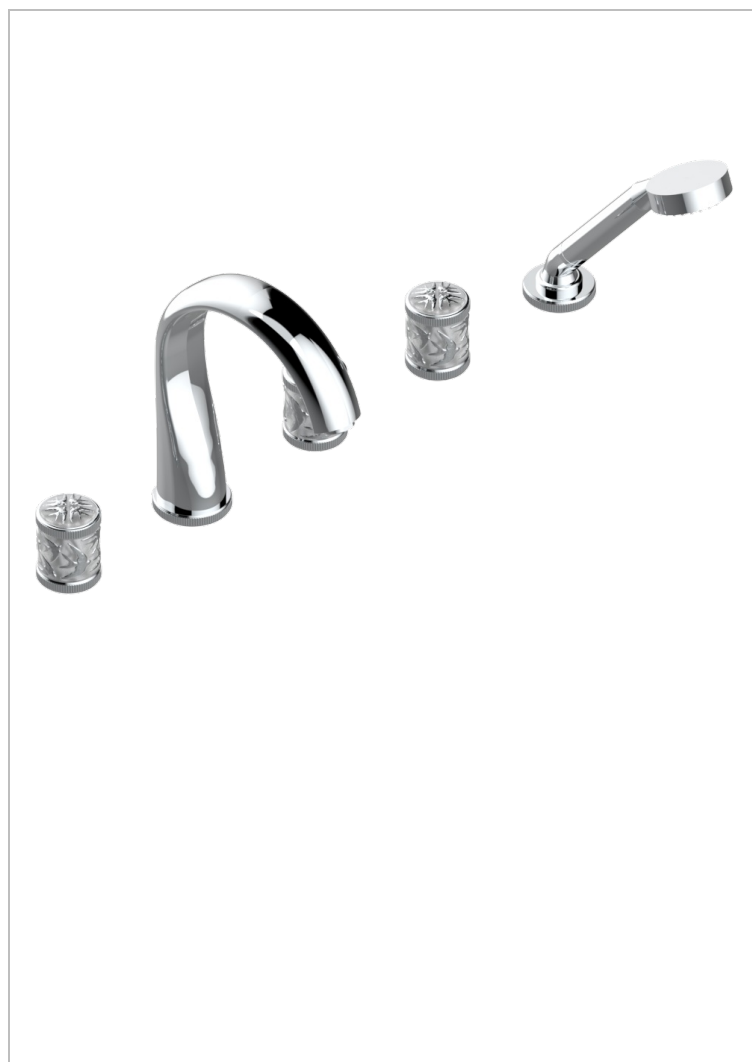

# HIRONDELLES PLATINUM STAMPED

A4K-1132SG

Bateria baño/ducha para encimera con caño super goliath, 2 llaves de paso de 3/4", y una teleducha con un monomando de peluqueria con cartucho progresivo

## CARACTERÍSTICAS

- Hironnelles Platinum stamped
- Bateria baño/ducha para encimera con caño super goliath, 2 llaves de paso de 3/4", y una teleducha con un monomando de peluqueria con cartucho progresivo

## ACABADOS DISPONIBLES

Bronce claro - D01  
Cerámica negra mate - D30  
Cobre viejo mate - H07  
Cromo - A02  
Cromo mate - C02  
Dorado - F01

Dorado mate - F07  
Dorado pálido - F30  
Dorado pálido mate (sin barniz) - F31  
Níquel - B01  
Níquel mate - C01  
Níquel viejo - H28