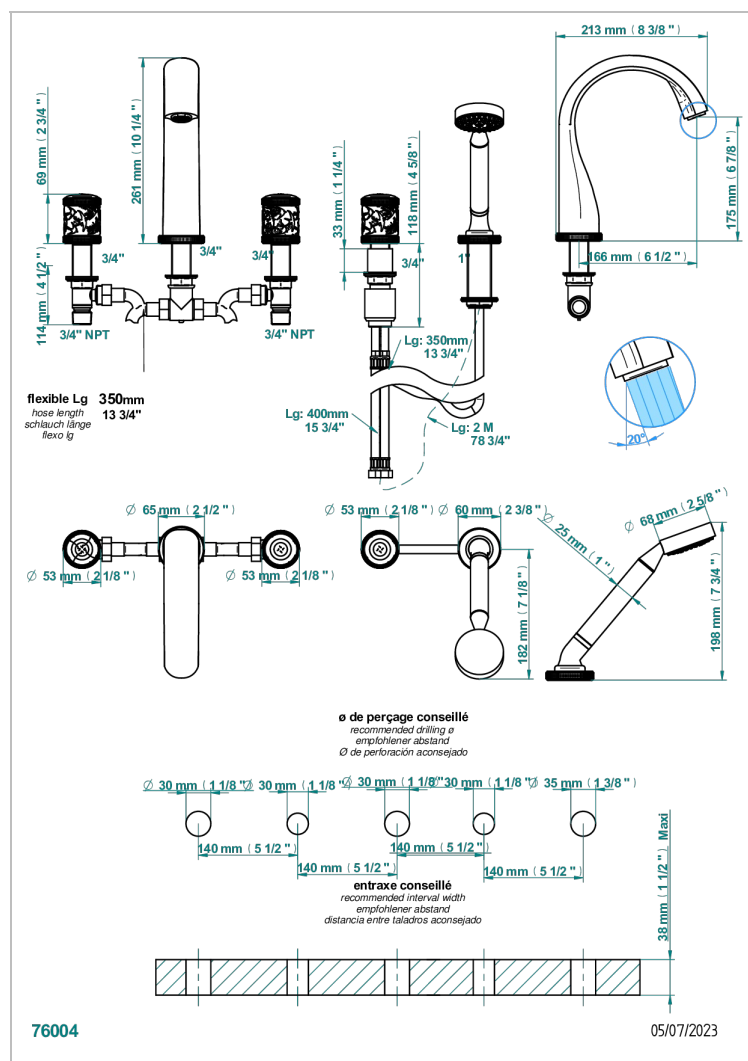

# HIRONDELLES PLATINUM STAMPED

A4K-1132SG

Bateria baño/ducha para encimera con caño super goliath, 2 llaves de paso de 3/4", y una teleducha con un monomando de peluqueria con cartucho progresivo

## CARACTERÍSTICAS

- Hironnelles Platinum stamped
- Bateria baño/ducha para encimera con caño super goliath, 2 llaves de paso de 3/4", y una teleducha con un monomando de peluqueria con cartucho progresivo