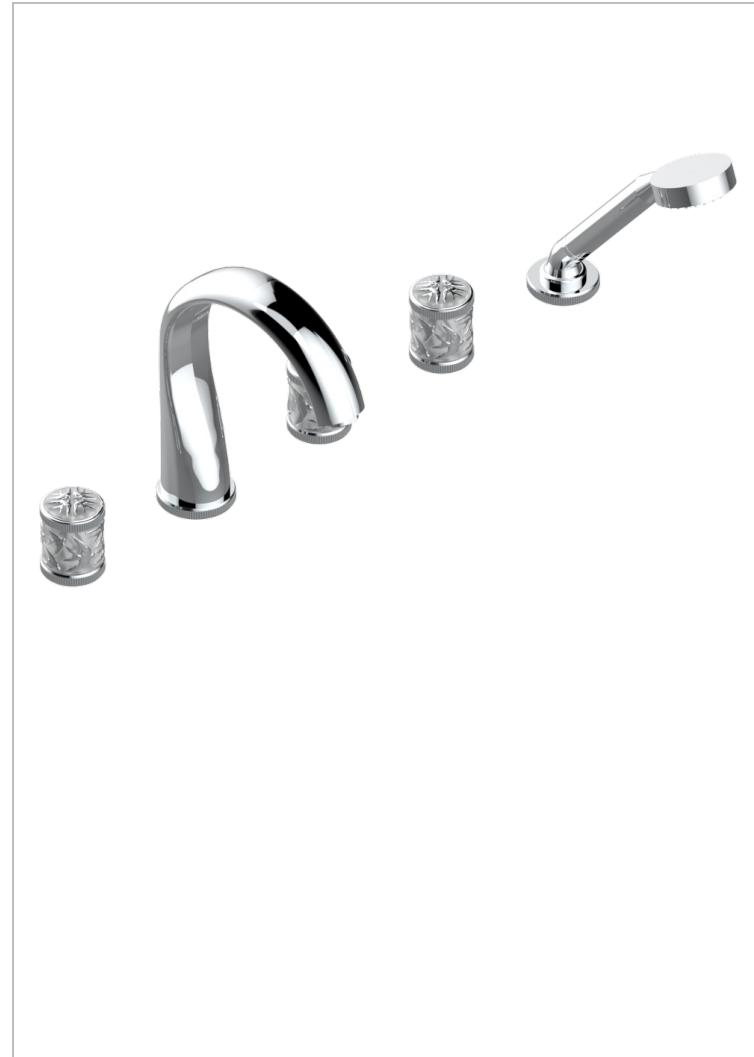

HIRONDELLES PLATINUM STAMPED

A4K-1132SG

Смеситель устанавливаемый на борту ванны на 5 отверстий с душем, керамическим смесителем, 2 вентилями 3/4" и изливом СУПЕР ГОЛИАФ

ХАРАКТЕРИСТИКИ

- Hironnelles Platinum stamped
- Смеситель устанавливаемый на борту ванны на 5 отверстий с душем, керамическим смесителем, 2 вентилями 3/4" и изливом СУПЕР ГОЛИАФ

ДОСТУПНЫЕ ВАРИАНТЫ ПОКРЫТИЙ

Black ceram - D30
Blush PVD - H62
Graphite PVD - H64
Matt Umber PVD - H67
Matt blush PVD - H60
Matt graphite PVD - H65

Umber PVD - H66
Бронза - D01
Золото - F01
Матовая красная старинная медь - H07
Матовое золото - F07
Матовое светлое золото - F31

Матовый никель - C01
Матовый хром - C02
Никель - B01
Покрытие PVD бронза - F33
Покрытие PVD золотистый цвет - H52
Покрытие PVD латунь - H49

Покрытие PVD матовая бронза - F34
Покрытие PVD матовая латунь - H50
Покрытие PVD матовый золотистый - H53
Покрытие PVD матовый никель - H56
Покрытие PVD никель - H55
Светлое золото - F30

Состаренный никель - H28
Хром - A02