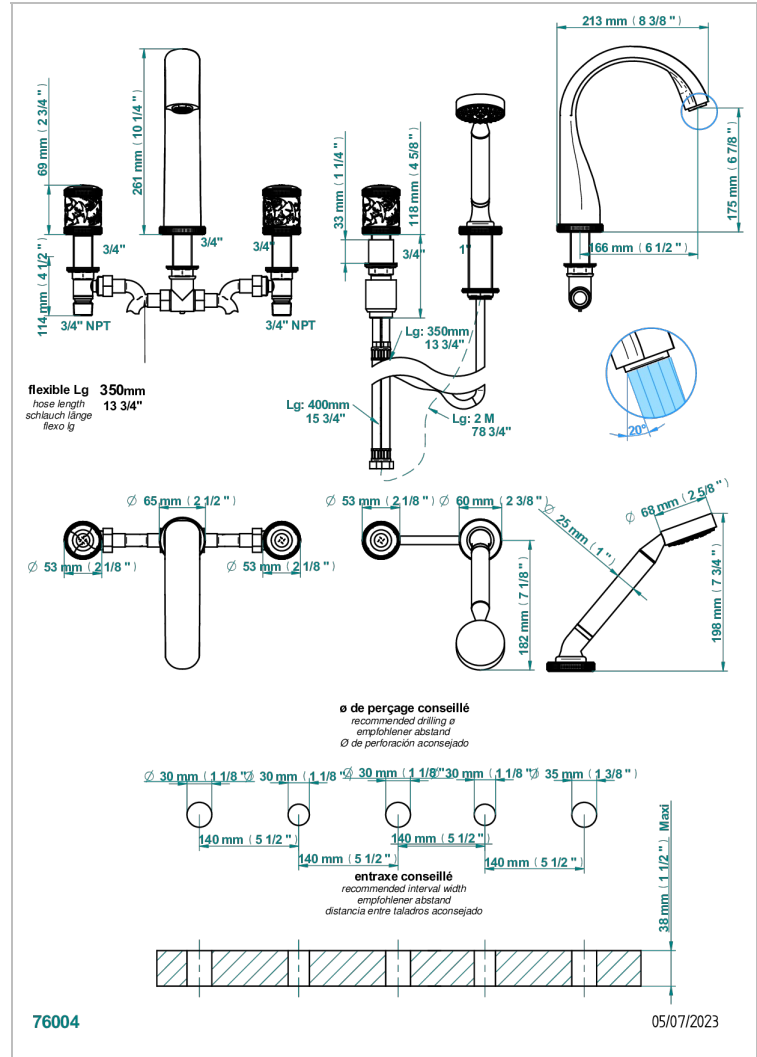

HIRONDELLES PLATINUM STAMPED

A4K-1132SG

Смеситель устанавливаемый на борту ванны на 5 отверстий с душем, керамическим смесителем, 2 вентилями 3/4" и изливом СУПЕР ГОЛИАФ

ХАРАКТЕРИСТИКИ

- Hironnelles Platinum stamped
- Смеситель устанавливаемый на борту ванны на 5 отверстий с душем, керамическим смесителем, 2 вентилями 3/4" и изливом СУПЕР ГОЛИАФ

Состаренный никель - H28
Хром - A02