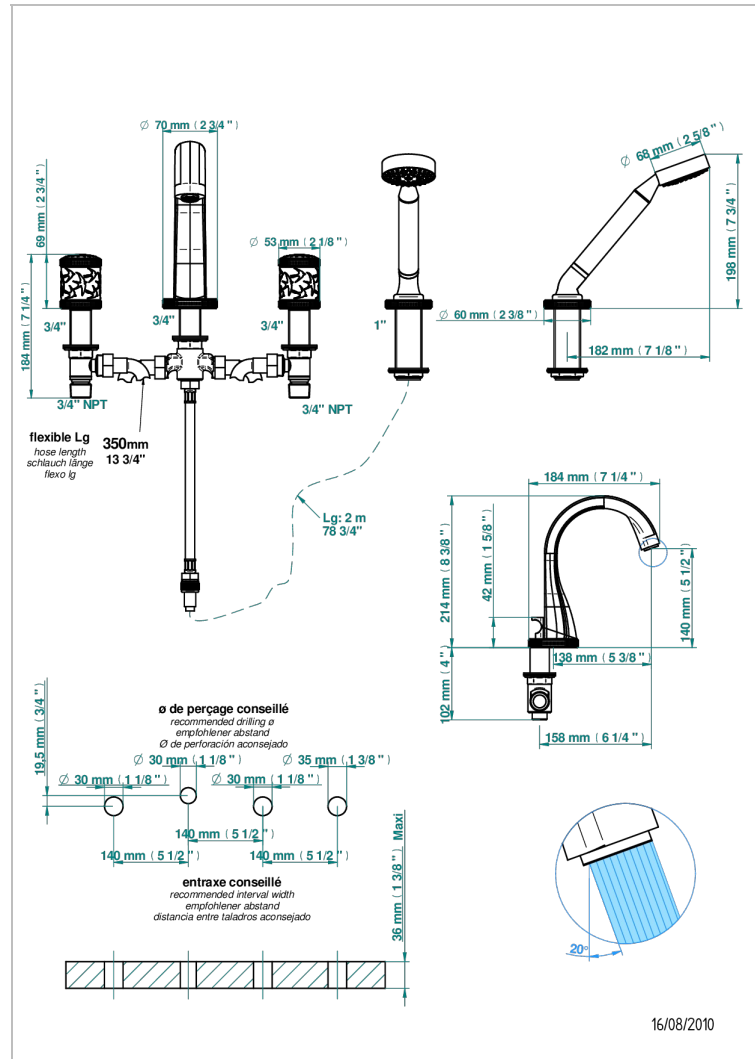

HIRONDELLES GOLD STAMPED

A4L-112BUS

Mélangeur bain douche 4 trous sur gorge avec bec à inversion normal avec côtés 3/4" - standard américain

THG[®]
PARIS

CARACTERÍSTICAS

- ASME : ASME A112.18.1-2011/CSA B125.1-11

ESTÁNDAR

ACABADOS DISPONIBLES

Bronce claro - D01
Cerámica negra mate - D30
Cobre viejo mate - H07
Cromo - A02
Cromo mate - C02
Dorado - F01

Dorado mate - F07
Dorado pálido - F30
Dorado pálido mate (sin barniz) - F31
Níquel - B01
Níquel mate - C01
Níquel viejo - H28

Pvd umber - H66
Pvd umber mate - H67