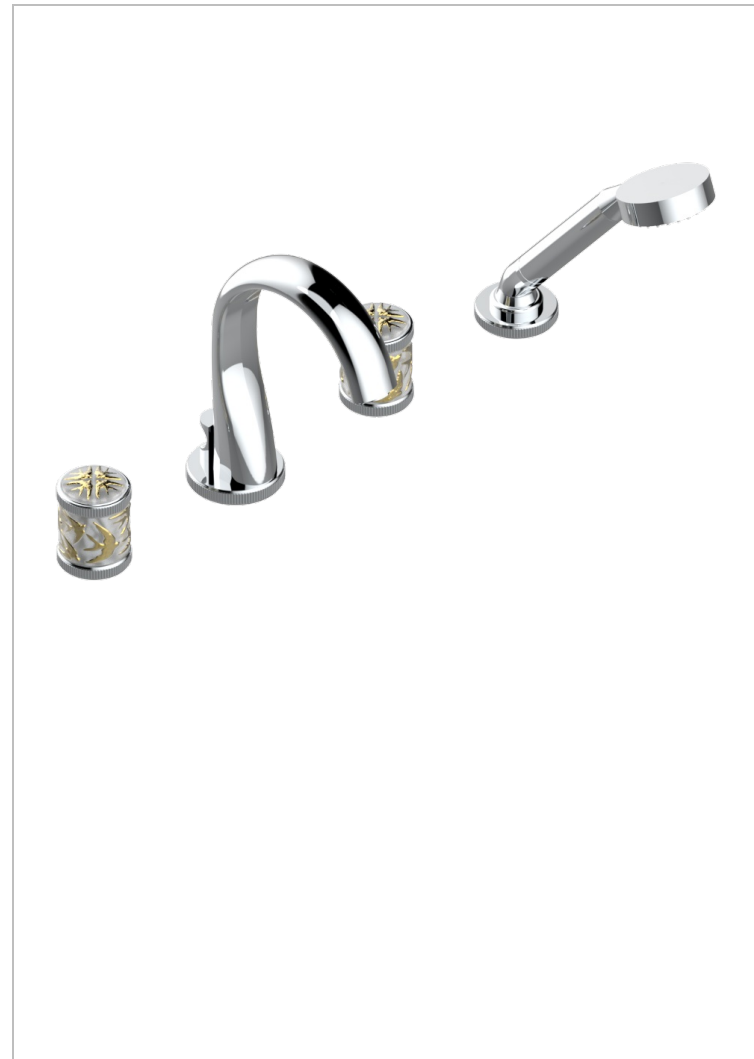

HIRONDELLES GOLD STAMPED

A4L-112BUS

Mélangeur bain douche 4 trous sur gorge avec bec à inversion normal avec côtés 3/4" - standard américain

THG[®]
PARIS

CARACTERÍSTICAS

- ASME : ASME A112.18.1-2011/CSA B125.1-11

ESTÁNDAR

ACABADOS DISPONIBLES

Bronce claro - D01
Cerámica negra mate - D30
Cobre viejo mate - H07
Cromo - A02
Cromo mate - C02
Dorado - F01

Dorado mate - F07
Dorado pálido - F30
Dorado pálido mate (sin barniz) - F31
Níquel - B01
Níquel mate - C01
Níquel viejo - H28

Pvd blush - H62
Pvd blush mate - H60
Pvd color latón - H49
Pvd color latón mate - H50
Pvd color níquel - H55
Pvd color níquel mate - H56

Pvd color oro - H52
Pvd color oro mate - H53
Pvd grafito - H64
Pvd grafito mate - H65
Pvd marrón bronce - F33
Pvd marrón bronce mate - F34