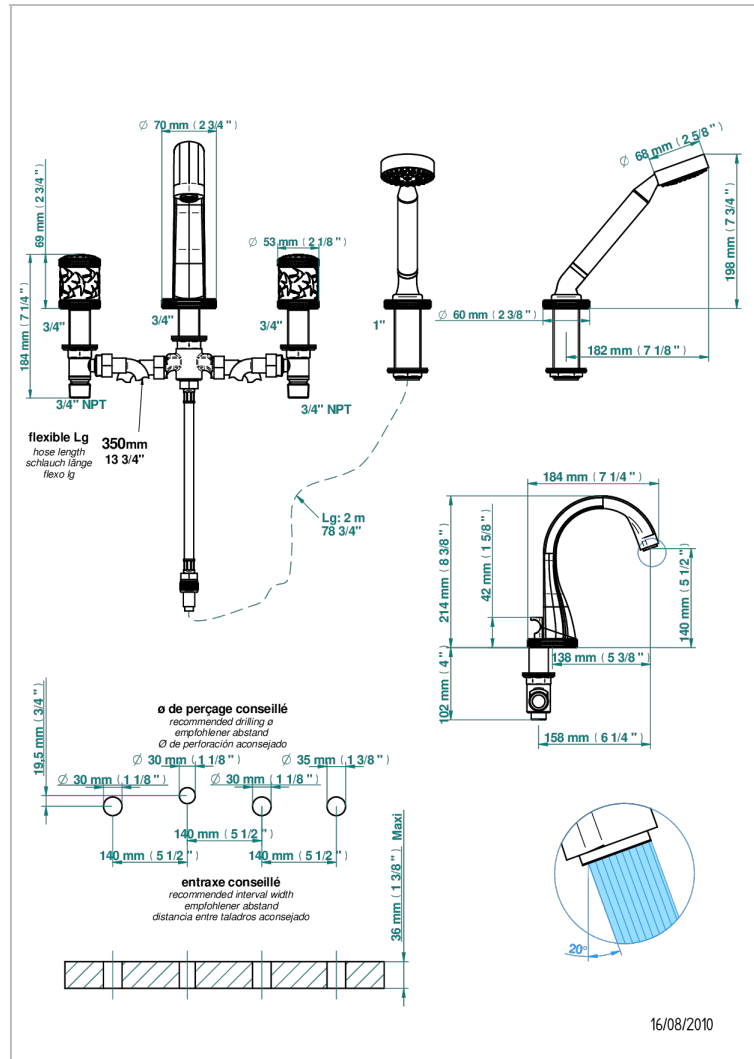

# HIRONDELLES GOLD STAMPED

A4L-112B

THG  
PARIS

Batería americana baño/ducha sobre encimera, inversor incorporado y teleducha con flexible de 2m y soporte de fijación

## CARACTERÍSTICAS

- ACS : 18ACCLY473
- NF : NF EN 200 - IID/A - Chrome