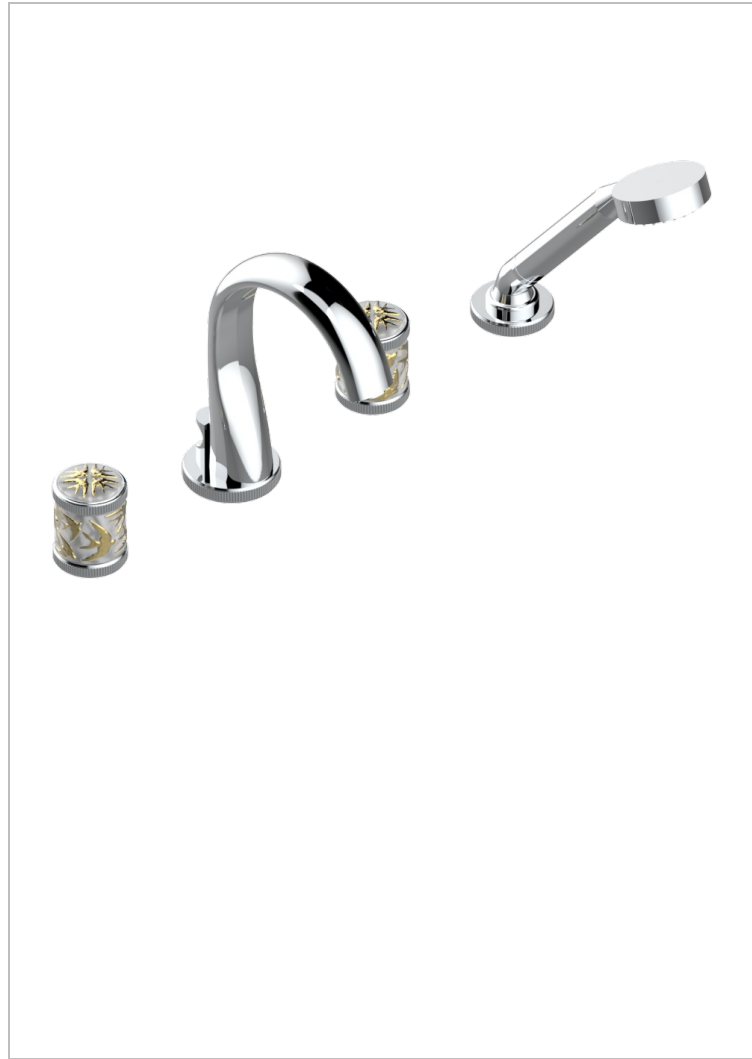

# HIRONDELLES GOLD STAMPED

A4L-112B

THG  
PARIS

Batería americana baño/ducha sobre encimera, inversor incorporado y teleducha con flexible de 2m y soporte de fijación

## CARACTERÍSTICAS

- ACS : 18ACCLY473
- NF : NF EN 200 - IID/A - Chrome

## ACABADOS DISPONIBLES

Bronce claro - D01  
Cerámica negra mate - D30  
Cobre viejo mate - H07  
Cromo - A02  
Cromo mate - C02  
Dorado - F01

Dorado mate - F07  
Dorado pálido - F30  
Dorado pálido mate (sin barniz) - F31  
Níquel - B01  
Níquel mate - C01  
Níquel viejo - H28