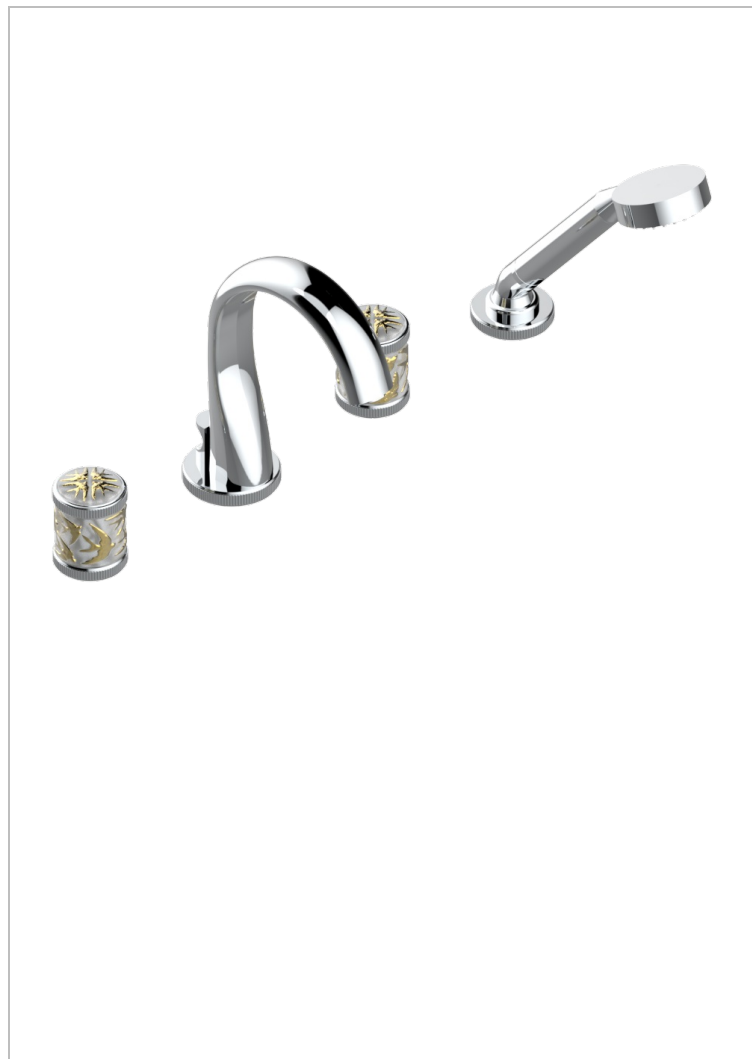

HIRONDELLES GOLD STAMPED

A4L-112B

4-loch-wannenfüll- und brausekombination 3/4" zur standmontage, mit ausziehbarer brausegarnitur und automatischer umstellung von brause auf wannenauslauf

EIGENSCHAFTEN

- ACS : 18ACCLY473
- NF : NF EN 200 - IID/A - Chrome

ZERTIFIZIERUNGEN

VERFÜGBARE OBERFLÄCHEN

Altnickel - H28	Gold - F01	Pvd blush matt - H60	Pvd graphite matt - H65	Pvd umber matt - H67
Blassgold - F30	Gold matt - F07	Pvd bronze braun - F33	Pvd messing - H49	Silberrnickel - B01
Blassgold matt unlackiert - F31	Kupfer altrot matt lackiert - H07	Pvd bronze braun matt - F34	Pvd messing matt - H50	
Bronze hell - D01	Mattschwarz keramik - D30	Pvd gold - H52	Pvd nickel - H55	
Chrom - A02	Nickel matt - C01	Pvd gold matt - H53	Pvd nickel matt - H56	
Chrom matt - C02	Pvd blush - H62	Pvd graphite - H64	Pvd umber - H66	