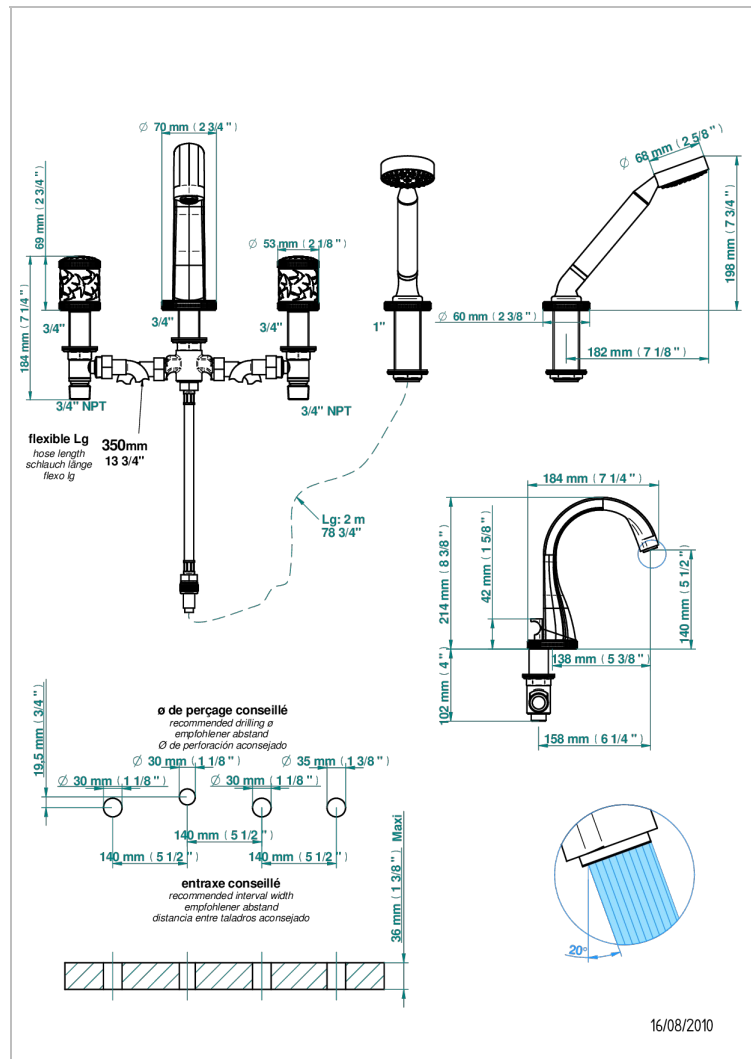

HIRONDELLES GOLD STAMPED

A4L-112B

4-loch-wannenfüll- und brausekombination 3/4" zur standmontage, mit ausziehbarer brausegarnitur und automatischer umstellung von brause auf wannenauslauf

EIGENSCHAFTEN

- ACS : 18ACCLY473
- NF : NF EN 200 - IID/A - Chrome

ZERTIFIZIERUNGEN

VERFÜGBARE OBERFLÄCHEN

Altnickel - H28	Gold - F01	Pvd blush matt - H60	Pvd graphite matt - H65	Pvd umber matt - H67
Blassgold - F30	Gold matt - F07	Pvd bronze braun - F33	Pvd messing - H49	Silberrnickel - B01
Blassgold matt unlackiert - F31	Kupfer altrot matt lackiert - H07	Pvd bronze braun matt - F34	Pvd messing matt - H50	
Bronze hell - D01	Mattschwarz keramik - D30	Pvd gold - H52	Pvd nickel - H55	
Chrom - A02	Nickel matt - C01	Pvd gold matt - H53	Pvd nickel matt - H56	
Chrom matt - C02	Pvd blush - H62	Pvd graphite - H64	Pvd umber - H66	