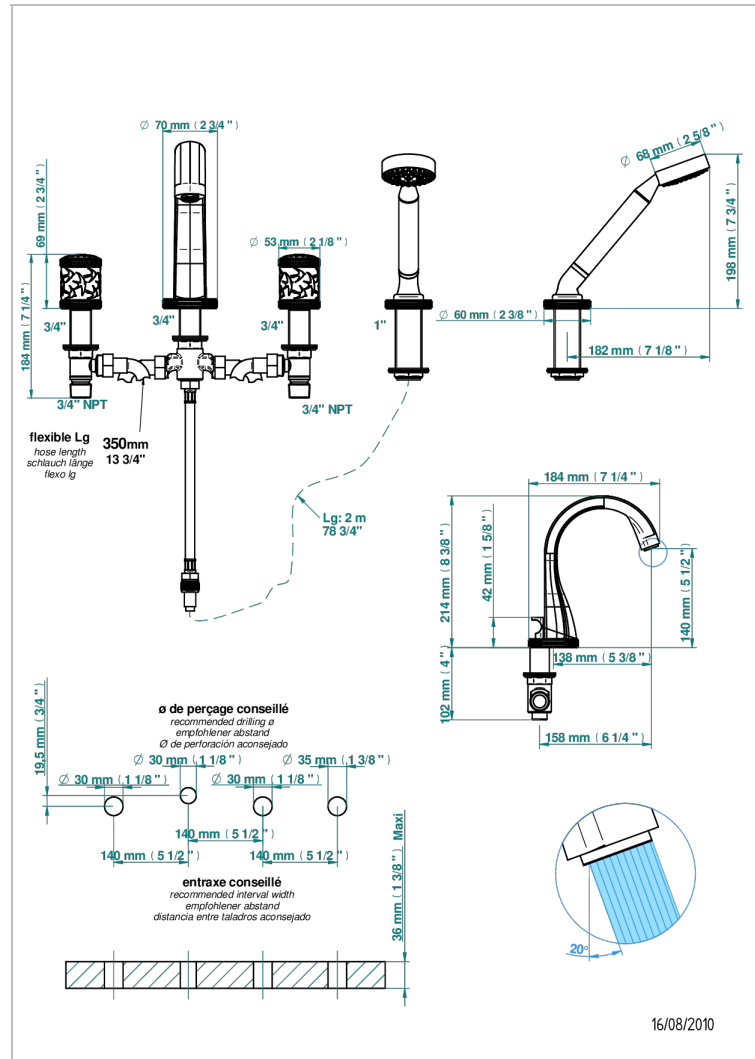

# HIRONDELLES GOLD STAMPED

A4L-112B

THG®  
PARIS

Смеситель устанавливаемый на борту ванны на 4 отверстия с душем, переключатель на нормальный излив

## ХАРАКТЕРИСТИКИ

- ACS : 18ACCLY473
- NF : NF EN 200 - IID/A - Chrome

Состаренный никель - H28  
Хром - A02