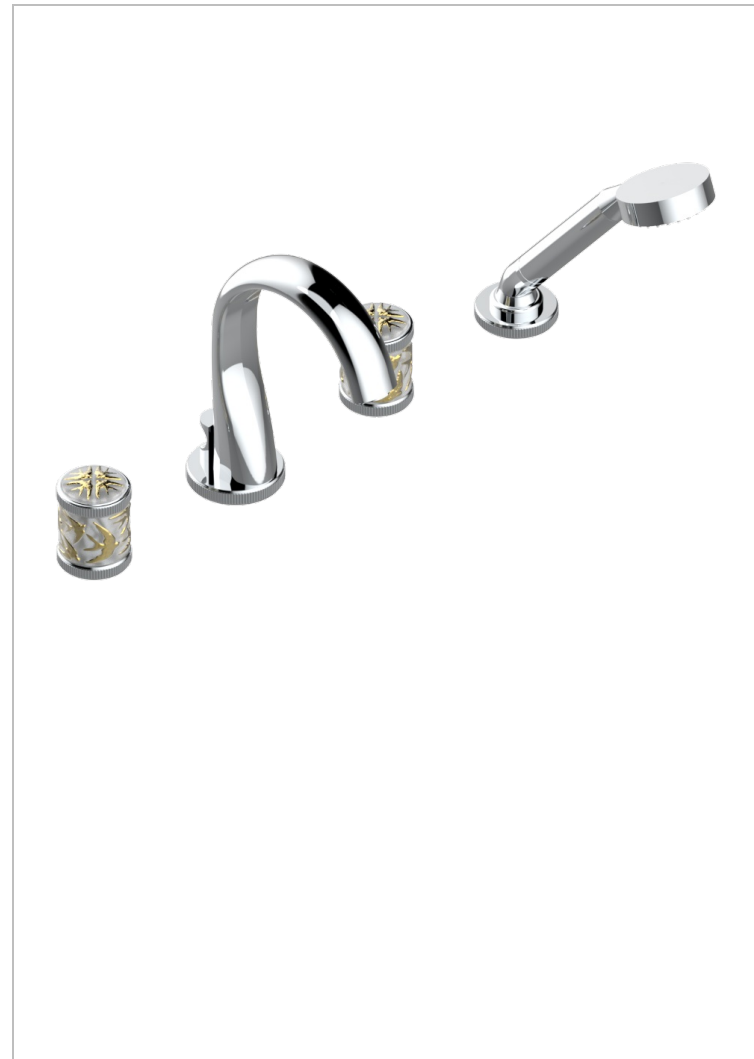

# HIRONDELLES GOLD STAMPED

A4L-112B

THG®  
PARIS

Смеситель устанавливаемый на борту ванны на 4 отверстия с душем, переключатель на нормальный излив

## ХАРАКТЕРИСТИКИ

- ACS : 18ACCLY473
- NF : NF EN 200 - IID/A - Chrome

## ДОСТУПНЫЕ ВАРИАНТЫ ПОКРЫТИЙ

Black ceram - D30  
Blush PVD - H62  
Graphite PVD - H64  
Matt Umber PVD - H67  
Matt blush PVD - H60  
Matt graphite PVD - H65

Umber PVD - H66  
Бронза - D01  
Золото - F01  
Матовая красная старинная медь - H07  
Матовое золото - F07  
Матовое светлое золото - F31

Состаренный никель - H28  
Хром - A02