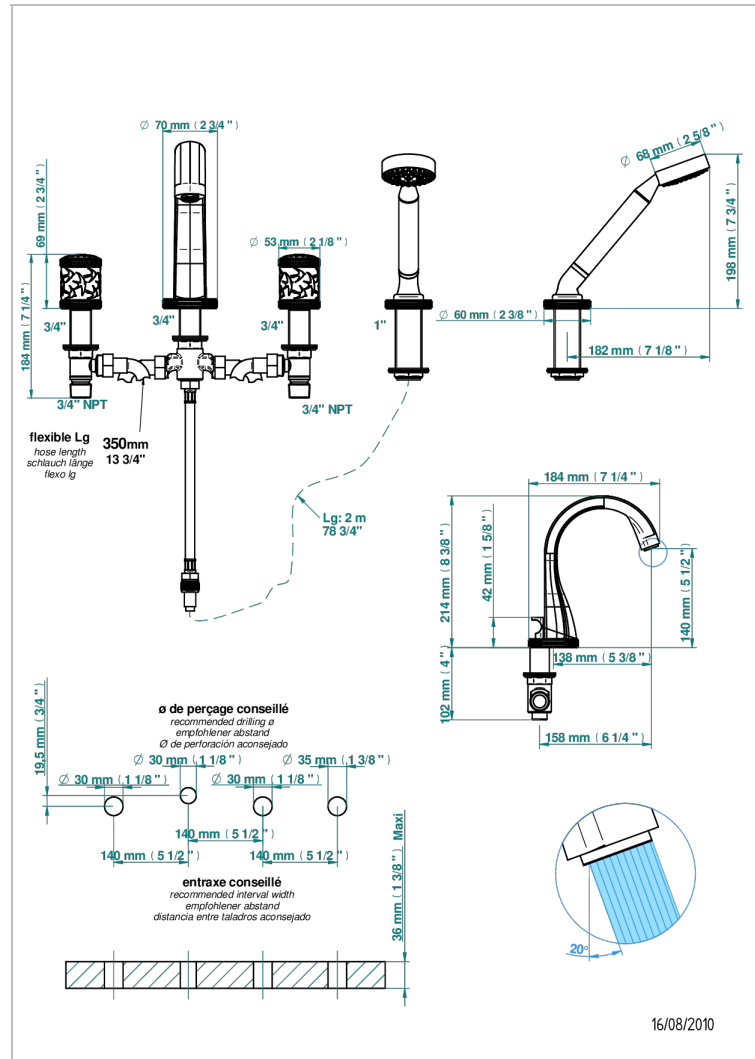

# HIRONDELLES TAMPONNEES OR

A4L-112B

Mélangeur bain douche 4 trous sur gorge avec bec à inversion avec côté 3/4"

THG  
PARIS

## CARACTÉRISTIQUES

- ACS : 18ACCLY473
- NF : NF EN 200 - IID/A - Chrome

Vieux cuivre rouge mat - H07  
Vieux nickel - H28