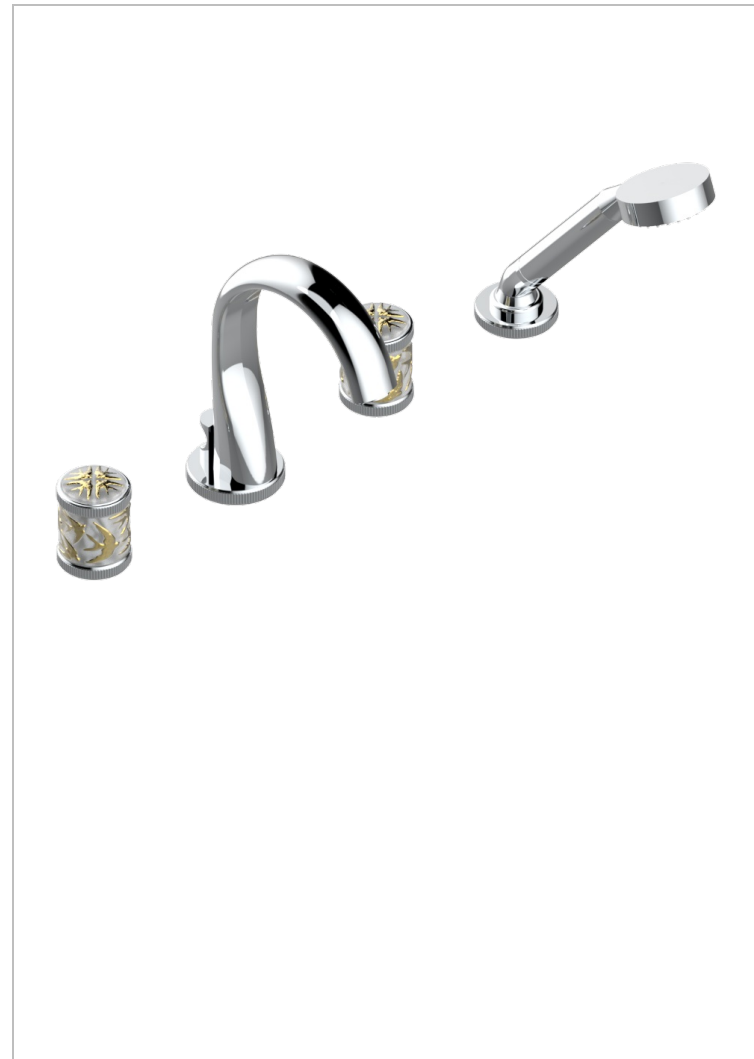

# HIRONDELLES TAMPONNEES OR

A4L-112B

Mélangeur bain douche 4 trous sur gorge avec bec à inversion avec côté 3/4"

THG  
PARIS

## CARACTÉRISTIQUES

- ACS : 18ACCLY473
- NF : NF EN 200 - IID/A - Chrome

## FINITIONS DISPONIBLES

Bronze clair - D01  
Chromé - A02  
Chromé mat - C02  
Doré brillant - F01  
Doré mat - F07  
Nickel brillant - B01

Nickel mat - C01  
Noir mat céramique - D30  
Or pâle - F30  
Or pâle mat - F31  
Pvd blush - H62  
Pvd blush mat - H60

Vieux cuivre rouge mat - H07  
Vieux nickel - H28