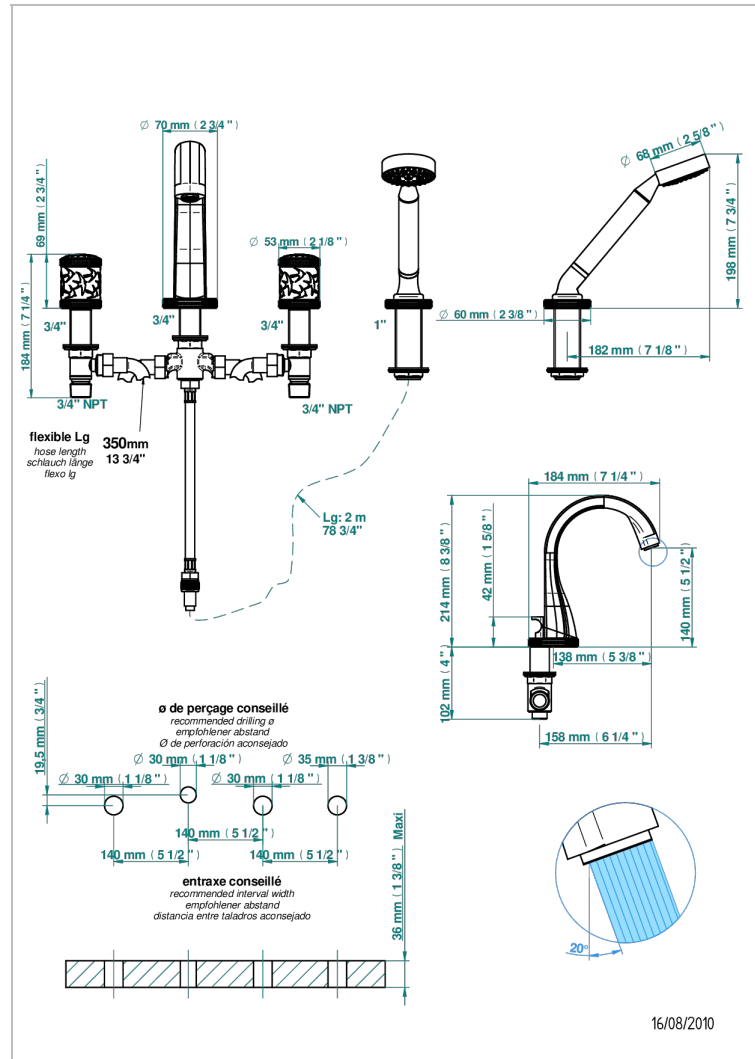

# HIRONDELLES GOLD STAMPED

A4L-112B

4-loch-wannenfüll- und brausekombination 3/4" zur standmontage, mit ausziehbarer brausegarnitur und automatischer umstellung von brause auf wannenauslauf

16/08/2010

## VERFÜGBARE OBERFLÄCHEN

Altnickel - H28  
Blassgold - F30  
Blassgold matt unlackiert - F31  
Bronze hell - D01  
Chrom - A02  
Chrom matt - C02

Gold - F01  
Gold matt - F07  
Kupfer altrot matt lackiert - H07  
Mattschwarz keramik - D30  
Nickel matt - C01  
Pvd blush - H62