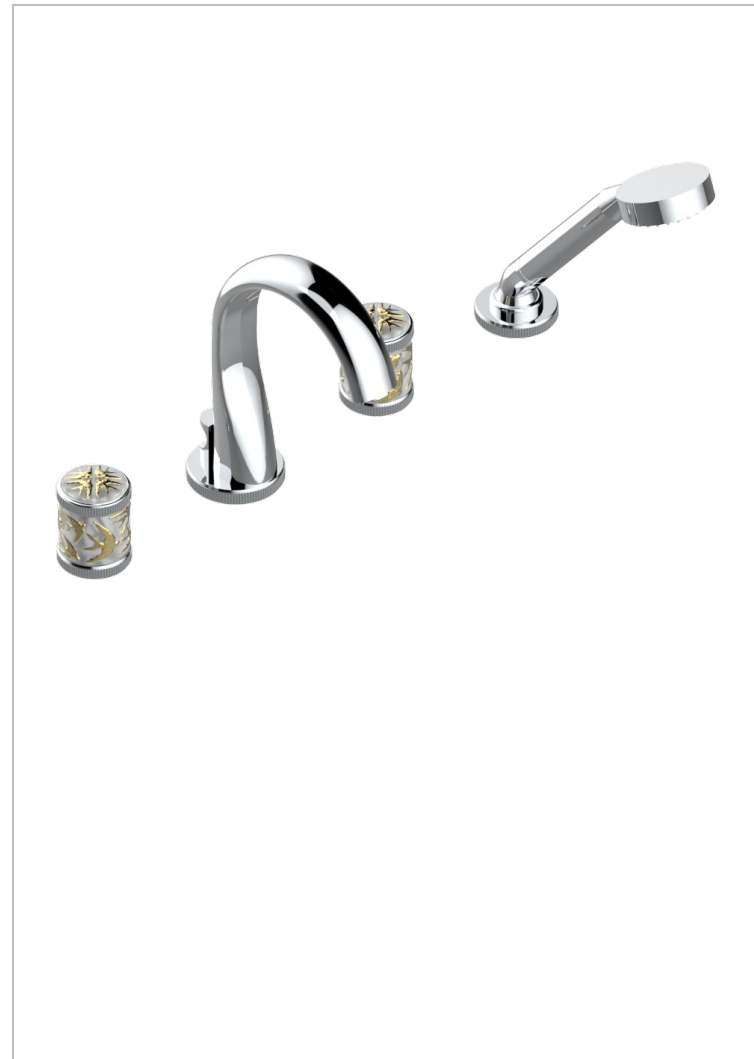

# HIRONDELLES GOLD STAMPED

A4L-112B

4-loch-wannenfüll- und brausekombination 3/4" zur standmontage, mit ausziehbarer brausegarnitur und automatischer umstellung von brause auf wannenauslauf

16/08/2010

## VERFÜGBARE OBERFLÄCHEN

Altnickel - H28  
Blassgold - F30  
Blassgold matt unlackiert - F31  
Bronze hell - D01  
Chrom - A02  
Chrom matt - C02

Gold - F01  
Gold matt - F07  
Kupfer altrot matt lackiert - H07  
Mattschwarz keramik - D30  
Nickel matt - C01  
Pvd blush - H62