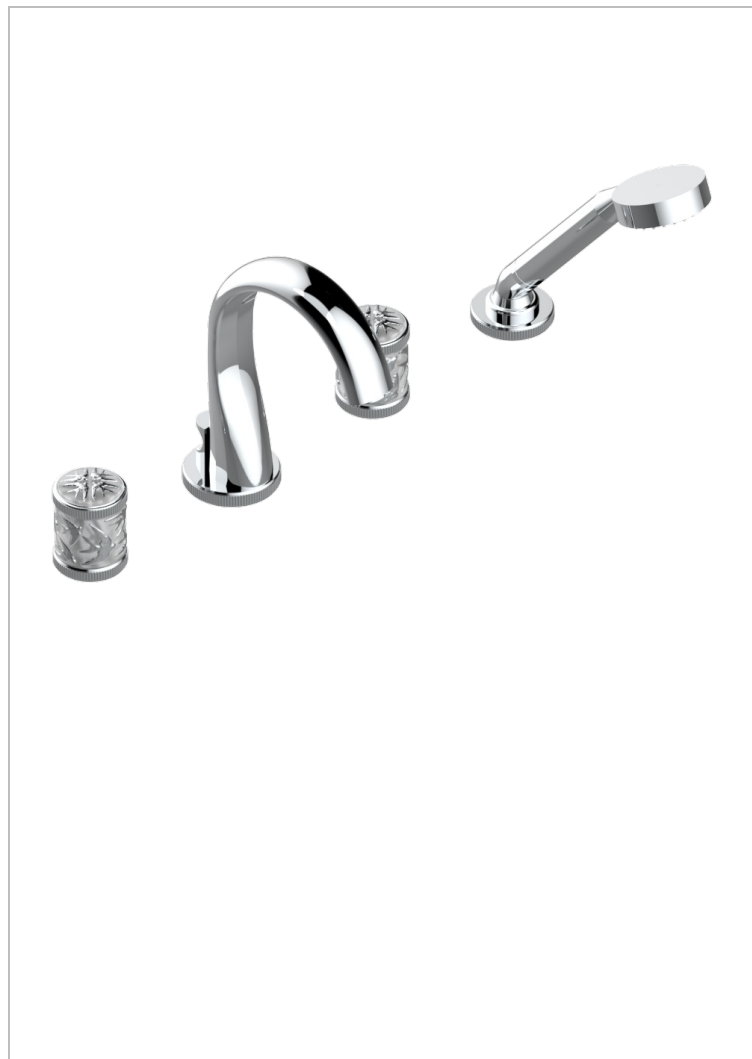

HIRONDELLES PLATINUM STAMPED

A4K-112BUS

Mélangeur bain douche 4 trous sur gorge avec bec à inversion normal avec côtés 3/4" - standard américain

16/08/2010

CARACTERÍSTICAS

- ASME : ASME A112.18.1-2011/CSA B125.1-11

ESTÁNDAR

ACABADOS DISPONIBLES

Bronce claro - D01
Cerámica negra mate - D30
Cobre viejo mate - H07
Cromo - A02
Cromo mate - C02
Dorado - F01

Dorado mate - F07
Dorado pálido - F30
Dorado pálido mate (sin barniz) - F31
Níquel - B01
Níquel mate - C01
Níquel viejo - H28

Pvd blush - H62
Pvd blush mate - H60
Pvd color latón - H49
Pvd color latón mate - H50
Pvd color níquel - H55
Pvd color níquel mate - H56

Pvd color oro - H52
Pvd color oro mate - H53
Pvd grafito - H64
Pvd grafito mate - H65
Pvd marrón bronce - F33
Pvd marrón bronce mate - F34