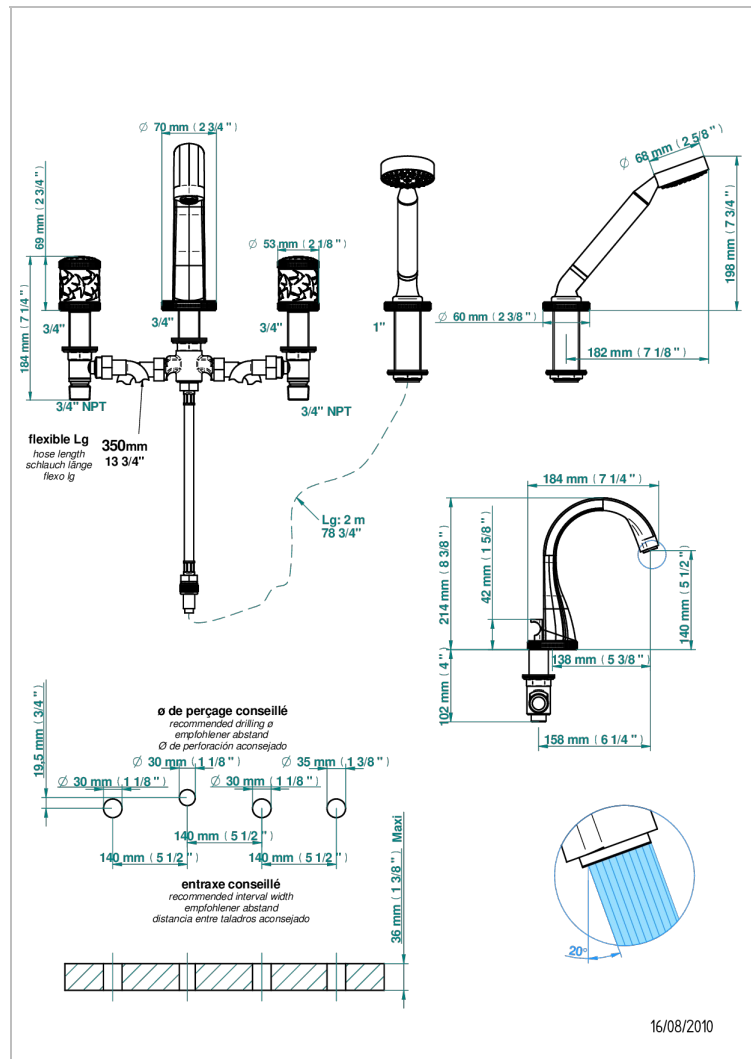

HIRONDELLES PLATINUM STAMPED

A4K-112BUS

Mélangeur bain douche 4 trous sur gorge avec bec à inversion normal avec côtés 3/4" - standard américain

16/08/2010

CARACTERÍSTICAS

- ASME : ASME A112.18.1-2011/CSA B125.1-11

ESTÁNDAR

ACABADOS DISPONIBLES

Bronce claro - D01
Cerámica negra mate - D30
Cobre viejo mate - H07
Cromo - A02
Cromo mate - C02
Dorado - F01

Dorado mate - F07
Dorado pálido - F30
Dorado pálido mate (sin barniz) - F31
Níquel - B01
Níquel mate - C01
Níquel viejo - H28

Pvd umber - H66
Pvd umber mate - H67