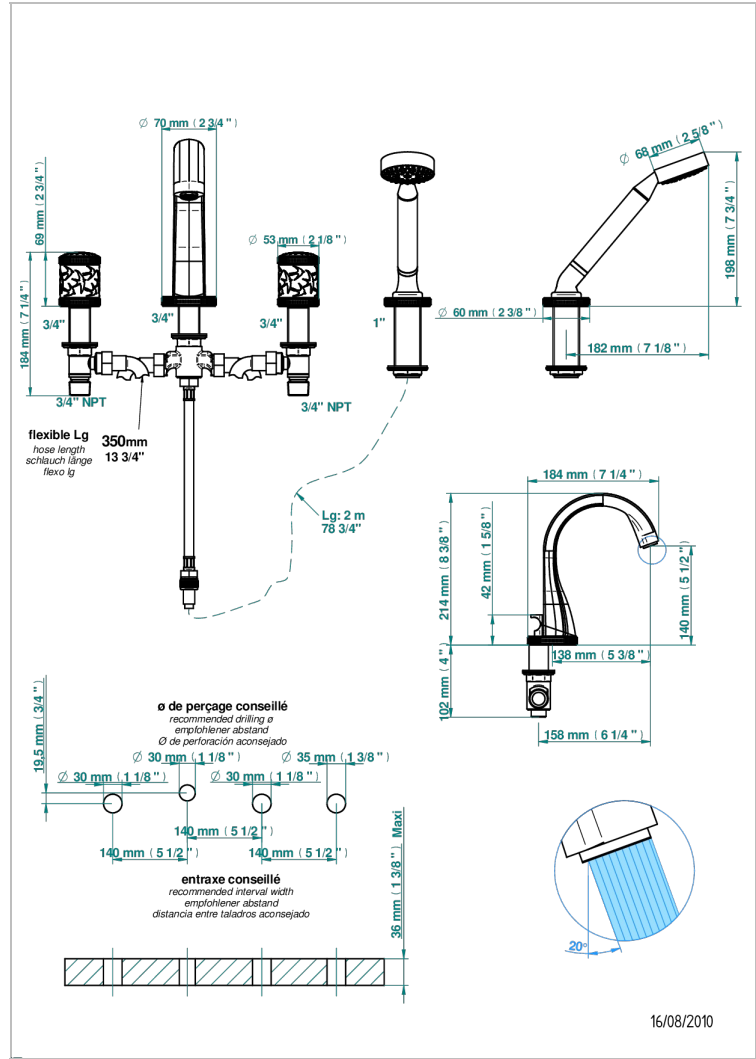

HIRONDELLES PLATINUM STAMPED

A4K-112B

4-loch-wannenfüll- und brausekombination 3/4" zur standmontage, mit ausziehbarer brausegarnitur und automatischer umstellung von brause auf wannenauslauf

16/08/2010

EIGENSCHAFTEN

- ACS : 18ACCLY473
- NF : NF EN 200 - IID/A - Chrome

ZERTIFIZIERUNGEN

VERFÜGBARE OBERFLÄCHEN

Altnickel - H28	Gold - F01	Pvd blush matt - H60	Pvd graphite matt - H65	Pvd umber matt - H67
Blassgold - F30	Gold matt - F07	Pvd bronze braun - F33	Pvd messing - H49	Silbernickel - B01
Blassgold matt unlackiert - F31	Kupfer altrot matt lackiert - H07	Pvd bronze braun matt - F34	Pvd messing matt - H50	
Bronze hell - D01	Mattschwarz keramik - D30	Pvd gold - H52	Pvd nickel - H55	
Chrom - A02	Nickel matt - C01	Pvd gold matt - H53	Pvd nickel matt - H56	
Chrom matt - C02	Pvd blush - H62	Pvd graphite - H64	Pvd umber - H66	