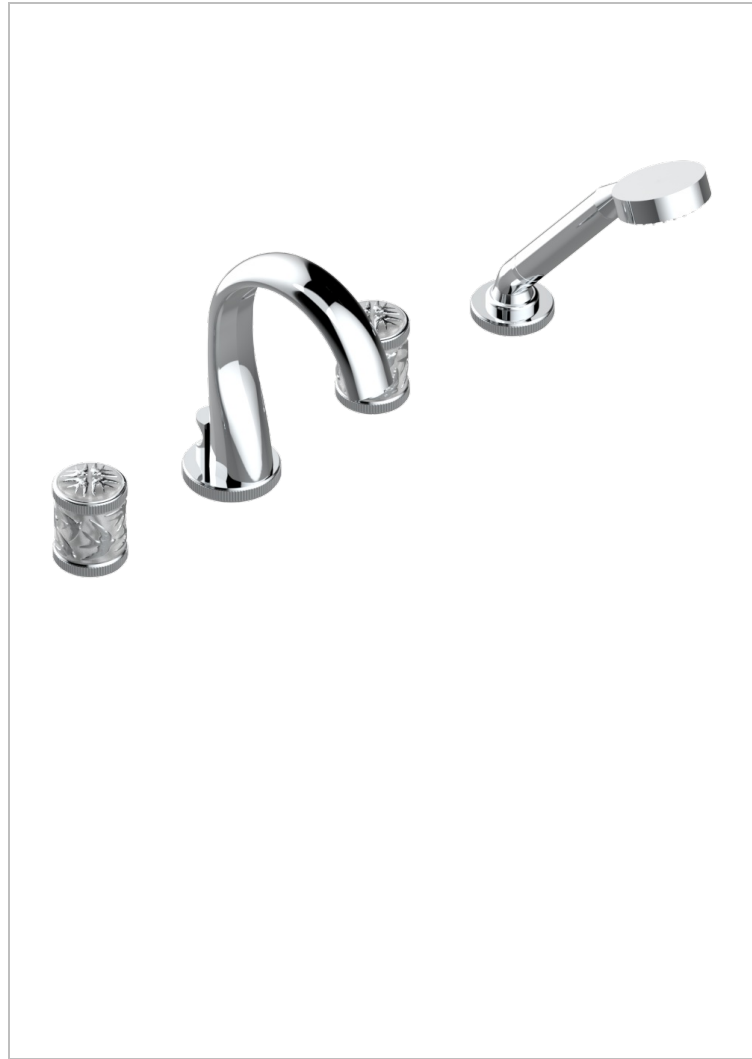

HIRONDELLES PLATINUM STAMPED

A4K-112B

4-loch-wannenfüll- und brausekombination 3/4" zur standmontage, mit ausziehbarer brausegarnitur und automatischer umstellung von brause auf wannenauslauf

16/08/2010

EIGENSCHAFTEN

- ACS : 18ACCLY473
- NF : NF EN 200 - IID/A - Chrome

ZERTIFIZIERUNGEN

VERFÜGBARE OBERFLÄCHEN

Altnickel - H28	Gold - F01	Pvd blush matt - H60	Pvd graphite matt - H65	Pvd umber matt - H67
Blassgold - F30	Gold matt - F07	Pvd bronze braun - F33	Pvd messing - H49	Silbernickel - B01
Blassgold matt unlackiert - F31	Kupfer altrot matt lackiert - H07	Pvd bronze braun matt - F34	Pvd messing matt - H50	
Bronze hell - D01	Mattschwarz keramik - D30	Pvd gold - H52	Pvd nickel - H55	
Chrom - A02	Nickel matt - C01	Pvd gold matt - H53	Pvd nickel matt - H56	
Chrom matt - C02	Pvd blush - H62	Pvd graphite - H64	Pvd umber - H66	