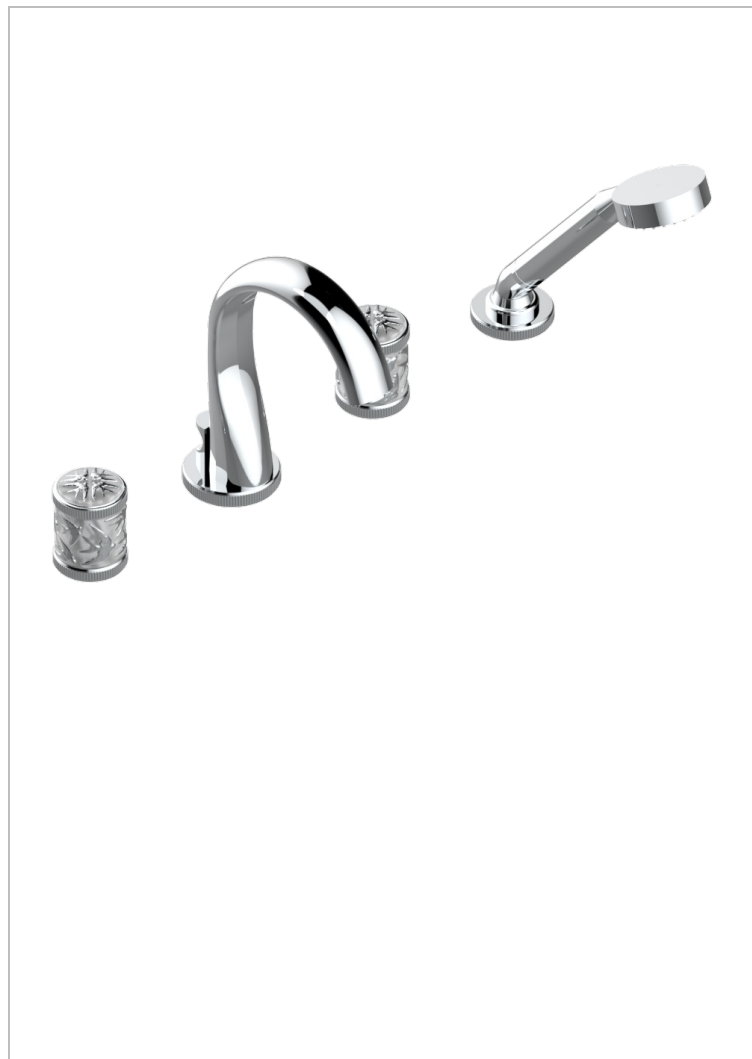

HIRONDELLES PLATINUM STAMPED

A4K-112B

Batería americana baño/ducha sobre encimera, inversor incorporado y teleducha con flexible de 2m y soporte de fijación

CARACTERÍSTICAS

- ACS : 18ACCLY473
- NF : NF EN 200 - IID/A - Chrome

ESTÁNDAR

ACABADOS DISPONIBLES

Bronce claro - D01
Cerámica negra mate - D30
Cobre viejo mate - H07
Cromo - A02
Cromo mate - C02
Dorado - F01

Dorado mate - F07
Dorado pálido - F30
Dorado pálido mate (sin barniz) - F31
Níquel - B01
Níquel mate - C01
Níquel viejo - H28

Pvd blush - H62
Pvd blush mate - H60
Pvd color latón - H49
Pvd color latón mate - H50
Pvd color níquel - H55
Pvd color níquel mate - H56

Pvd color oro - H52
Pvd color oro mate - H53
Pvd grafito - H64
Pvd grafito mate - H65
Pvd marrón bronce - F33
Pvd marrón bronce mate - F34