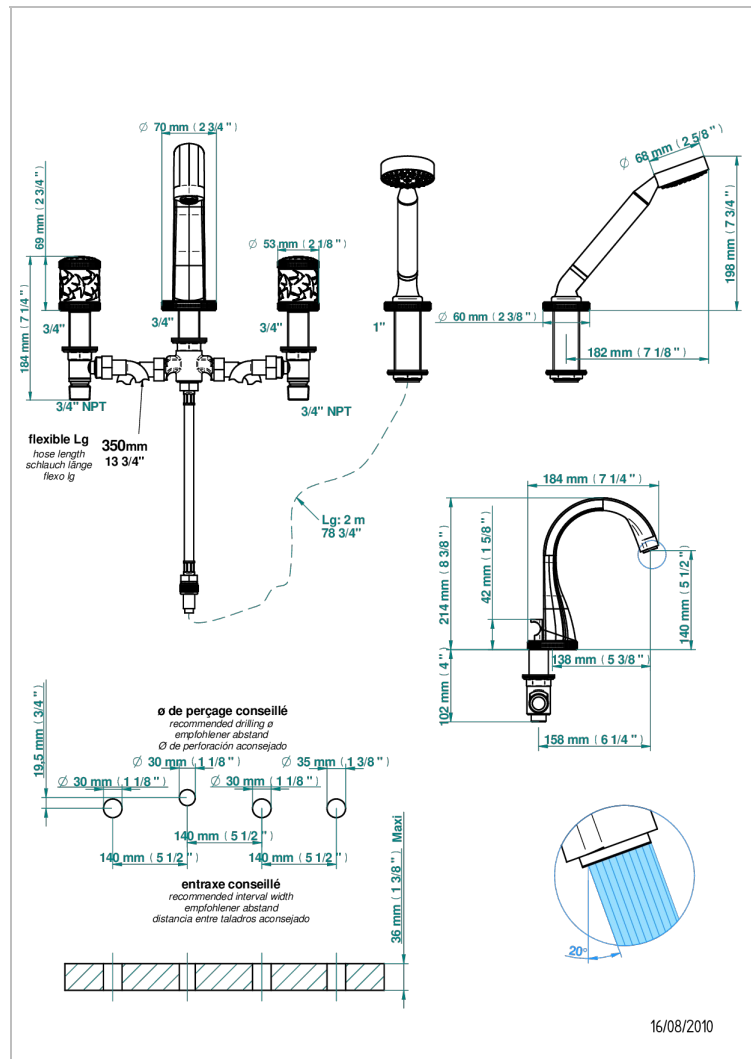

HIRONDELLES PLATINUM STAMPED

A4K-112B

Batería americana baño/ducha sobre encimera, inversor incorporado y teleducha con flexible de 2m y soporte de fijación

CARACTERÍSTICAS

- ACS : 18ACCLY473
- NF : NF EN 200 - IID/A - Chrome

ESTÁNDAR

ACABADOS DISPONIBLES

Bronce claro - D01
Cerámica negra mate - D30
Cobre viejo mate - H07
Cromo - A02
Cromo mate - C02
Dorado - F01

Dorado mate - F07
Dorado pálido - F30
Dorado pálido mate (sin barniz) - F31
Níquel - B01
Níquel mate - C01
Níquel viejo - H28

Pvd umber - H66
Pvd umber mate - H67