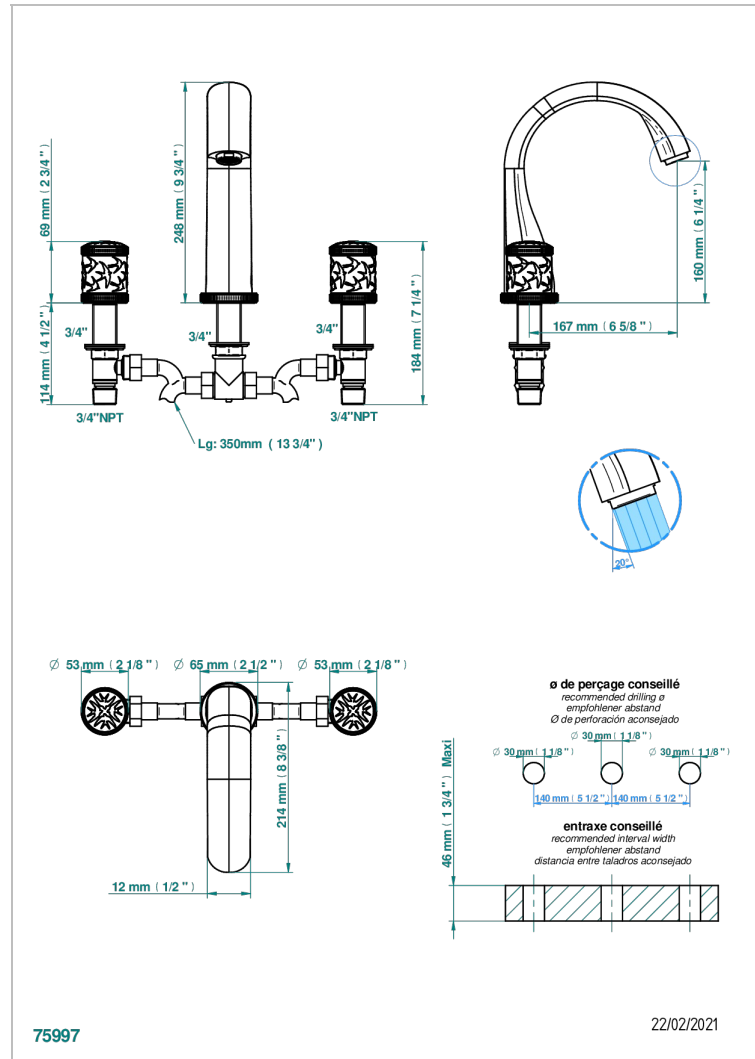

HIRONDELLES TAMPONNEES OR

A4L-25SG

Mélangeur de bain simple sur gorge avec bec super goliath

THG
PARIS

CARACTÉRISTIQUES

- ACS : 18ACCLY403
- NF : NF EN 200 - IID/A - Chrome

CERTIFICATIONS

FINITIONS DISPONIBLES

Vieux cuivre rouge mat - H07
 Vieux nickel - H28