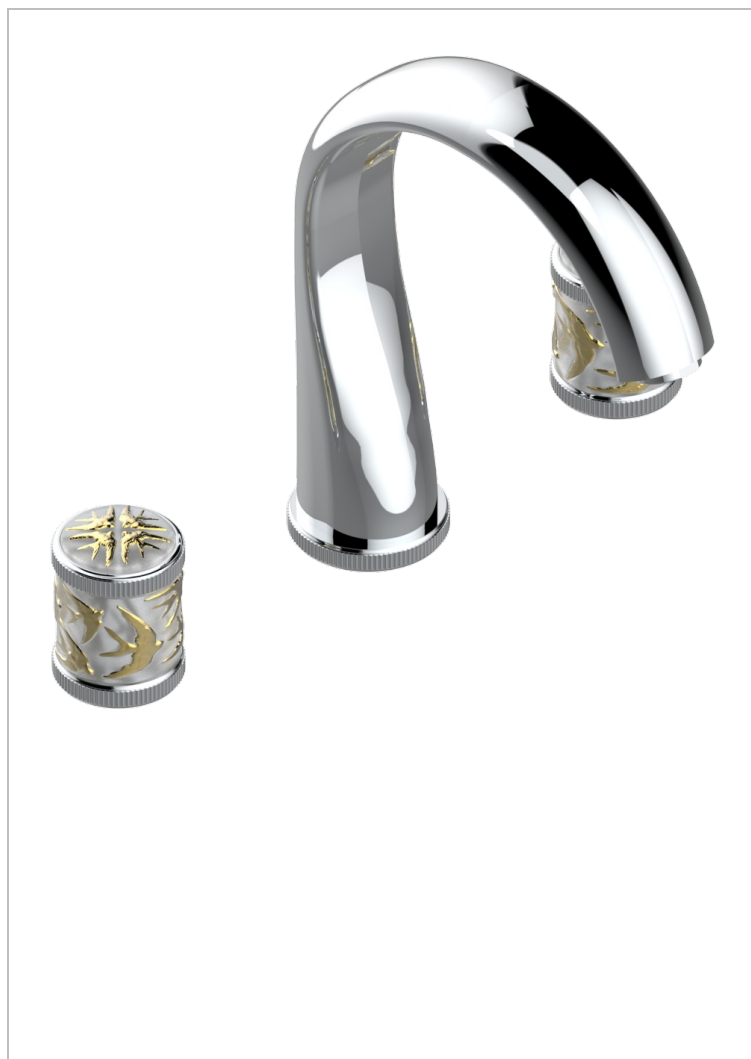

HIRONDELLES GOLD STAMPED

A4L-25SG

3 Loch- Wannenfüllbatterie zur Standmontage, Super Goliath Auslauf

75997

22/02/2021

EIGENSCHAFTEN

- ACS : 18ACCLY403
- NF : NF EN 200 - IID/A - Chrome

ZERTIFIZIERUNGEN

VERFÜGBARE OBERFLÄCHEN

Altnickel - H28
Blassgold - F30
Blassgold matt unlackiert - F31
Bronze hell - D01
Chrom - A02
Chrom matt - C02

Gold - F01
Gold matt - F07
Kupfer altrot matt lackiert - H07
Mattschwarz keramik - D30
Nickel matt - C01
Pvd blush - H62