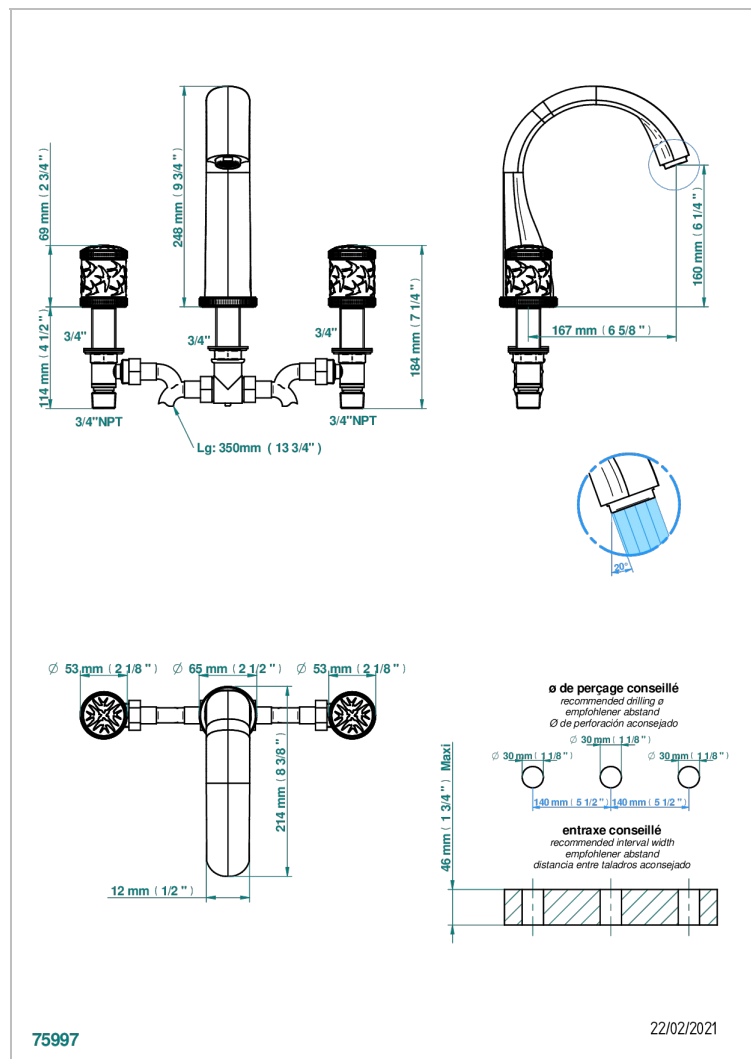

HIRONDELLES GOLD STAMPED

A4L-25SG

3 Loch- Wannenfüllbatterie zur Standmontage, Super Goliath Auslauf

75997

22/02/2021

EIGENSCHAFTEN

- ACS : 18ACCLY403
- NF : NF EN 200 - IID/A - Chrome

ZERTIFIZIERUNGEN