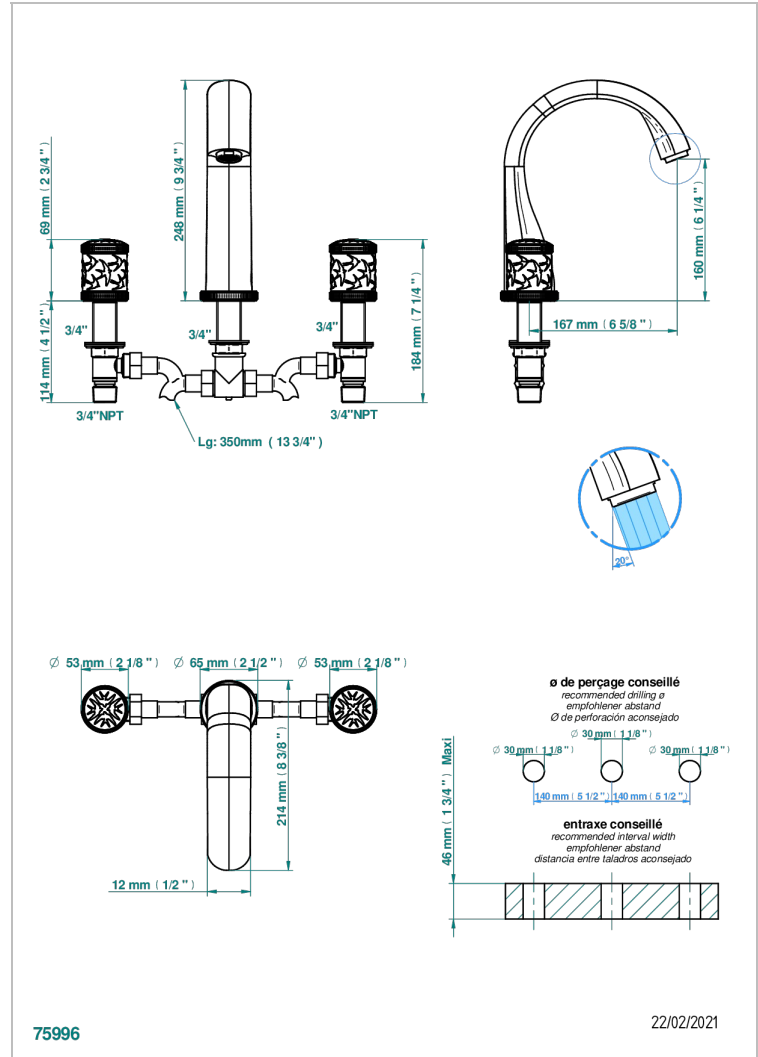

HIRONDELLES PLATINUM STAMPED

A4K-25SG

Batería 3 agujeros de baÑera, caÑo super goliath

THG[®]
PARIS

CARACTERÍSTICAS

- ACS : 18ACCLY403
- NF : NF EN 200 - IID/A - Chrome

ESTÁNDAR

ACABADOS DISPONIBLES