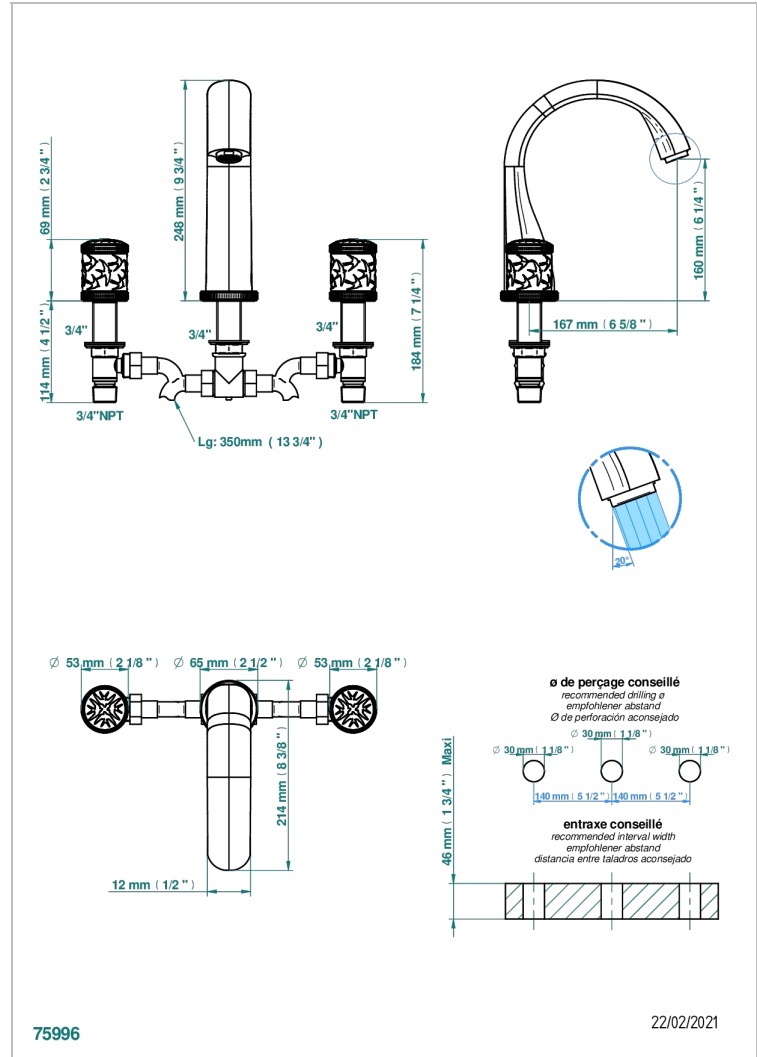

# HIRONDELLES TAMPONNEES PLATINE

A4K-25SG

Mélangeur de bain simple sur gorge avec bec super goliath

## CARACTÉRISTIQUES

- ACS : 18ACCLY403
- NF : NF EN 200 - IID/A - Chrome