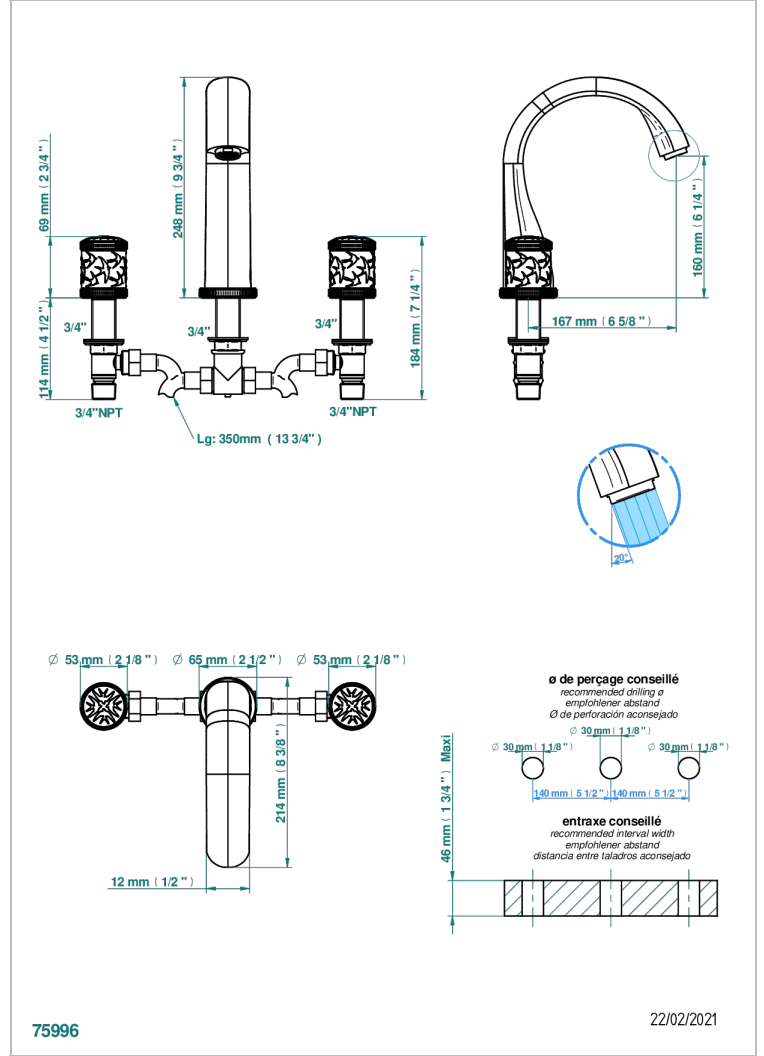

HIRONDELLES PLATINUM STAMPED

A4K-25SG

超大喷嘴台式浴缸龙头

特色

- ACS : 18ACCLY403
- NF : NF EN 200 - IID/A - Chrome

标准

可选饰面

- Black ceram - D30
- Blush PVD - H62
- Graphite PVD - H64
- Matt Umber PVD - H67
- Matt blush PVD - H60
- Matt graphite PVD - H65

- PVD哑光棕铜 - F34
- PVD哑光金 - H53
- PVD哑光铜 - H50
- PVD哑光镍 - H56
- PVD抛光铜 - H49
- PVD棕铜 - F33

- PVD金色 - H52
- PVD镍 - H55
- Umber PVD - H66
- 哑光复古铜 - H07
- 哑光浅金 - F31
- 哑光金 - F07

- 哑光铬 - C02
- 哑光镍 - C01
- 复古镍 - H28
- 抛光金 (24K金) - F01
- 抛光铬 - A02
- 抛光镍 - B01