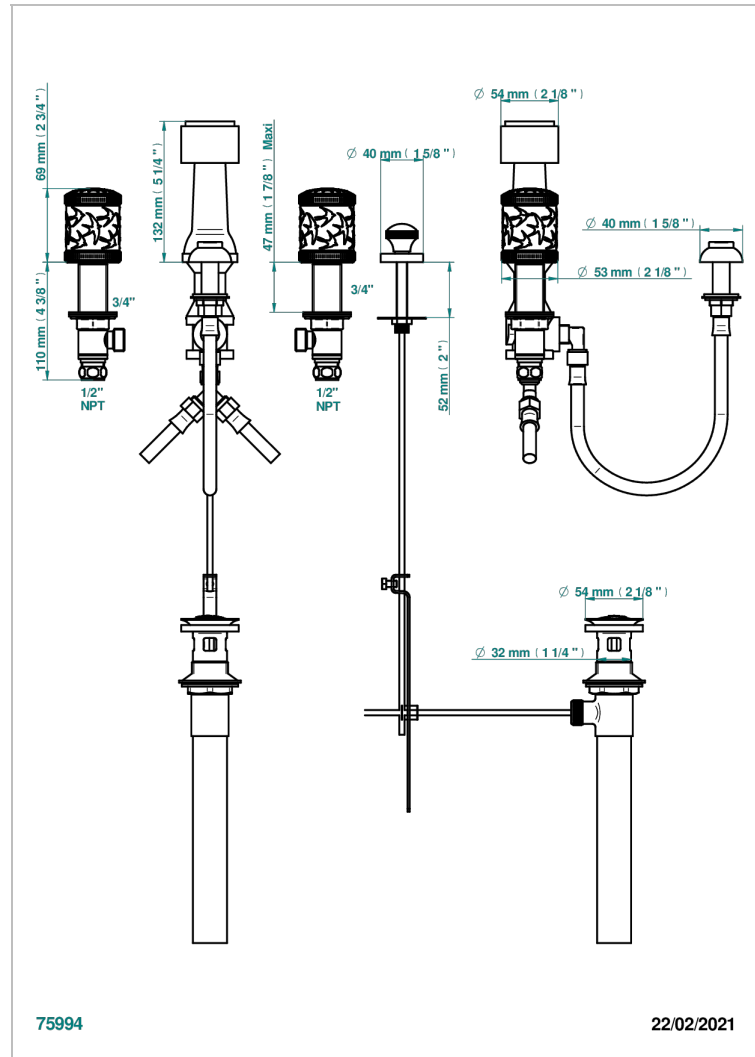

# HIRONDELLES PLATINUM STAMPED

A4K-207KA

Batería de bidÉ kohler con jet central (sin caÑo)

THG<sup>®</sup>  
PARIS

75994

22/02/2021