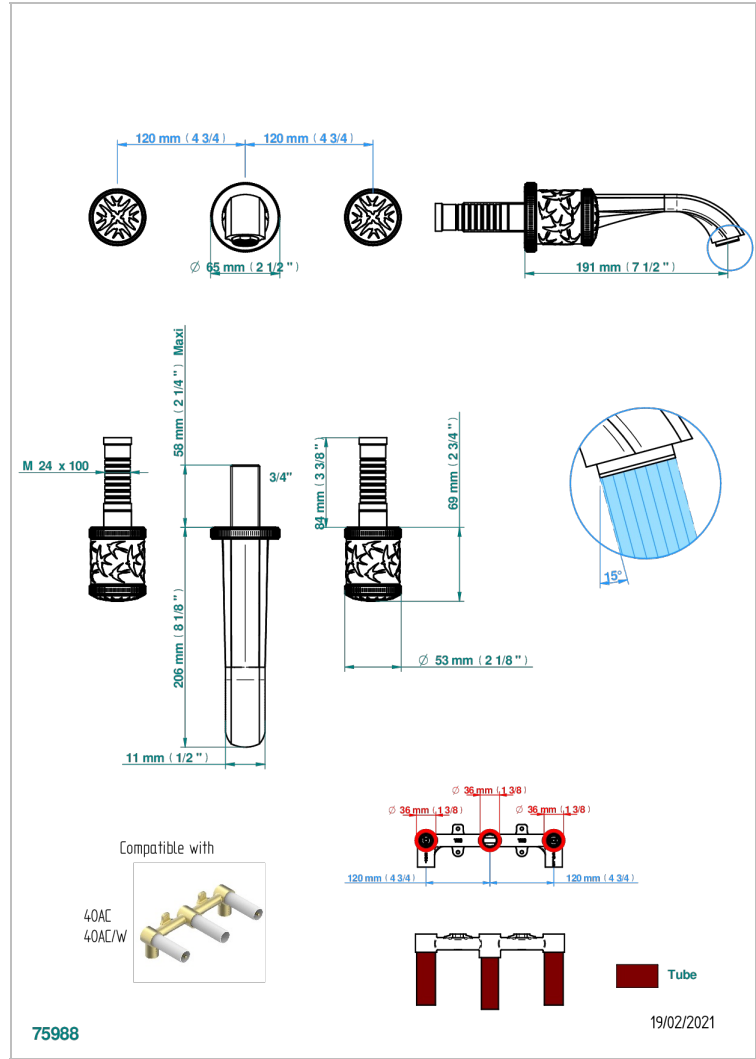

HIRONDELLES TAMPONNEES OR

A4L-40GB

Garniture pour mélangeur de lavabo mural, bec goliath

THG
PARIS

CARACTÉRISTIQUES

- Hironnelles Tamponnées or
- Garniture pour mélangeur de lavabo mural, bec goliath

PRODUITS ASSOCIÉS

- Ref. G00-40AC Partie à encastrer pour mélangeur mural - version croisillons
- Ref. G00-40AM Partie à encastrer pour mélangeur mural - version manettes

FINITIONS DISPONIBLES

Bronze clair - D01
Chromé - A02
Chromé mat - C02
Doré brillant - F01
Doré mat - F07
Nickel brillant - B01