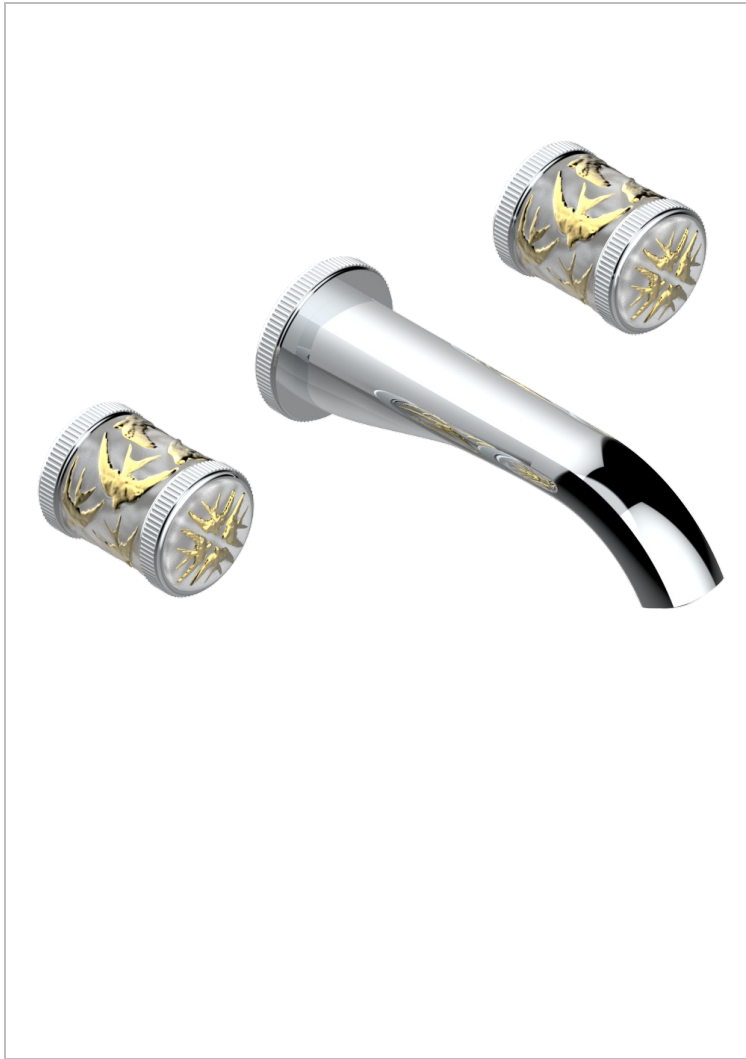

HIRONDELLES TAMPONNEES OR

A4L-40GB

Garniture pour mélangeur de lavabo mural, bec goliath

THG
PARIS

CARACTÉRISTIQUES

- Hironnelles Tamponnées or
- Garniture pour mélangeur de lavabo mural, bec goliath

PRODUITS ASSOCIÉS

- Ref. G00-40AC Partie à encastrer pour mélangeur mural - version croisillons
- Ref. G00-40AM Partie à encastrer pour mélangeur mural - version manettes

FINITIONS DISPONIBLES

Bronze clair - D01
Chromé - A02
Chromé mat - C02
Doré brillant - F01
Doré mat - F07
Nickel brillant - B01

Nickel mat - C01
Noir mat céramique - D30
Or pâle - F30
Or pâle mat - F31
Pvd blush - H62
Pvd blush mat - H60

Pvd couleur bronze brown - F33
Pvd couleur bronze brown - mat - F34
Pvd couleur doré - H52
Pvd couleur doré mat - H53
Pvd couleur laiton - H49
Pvd couleur laiton mat - H50