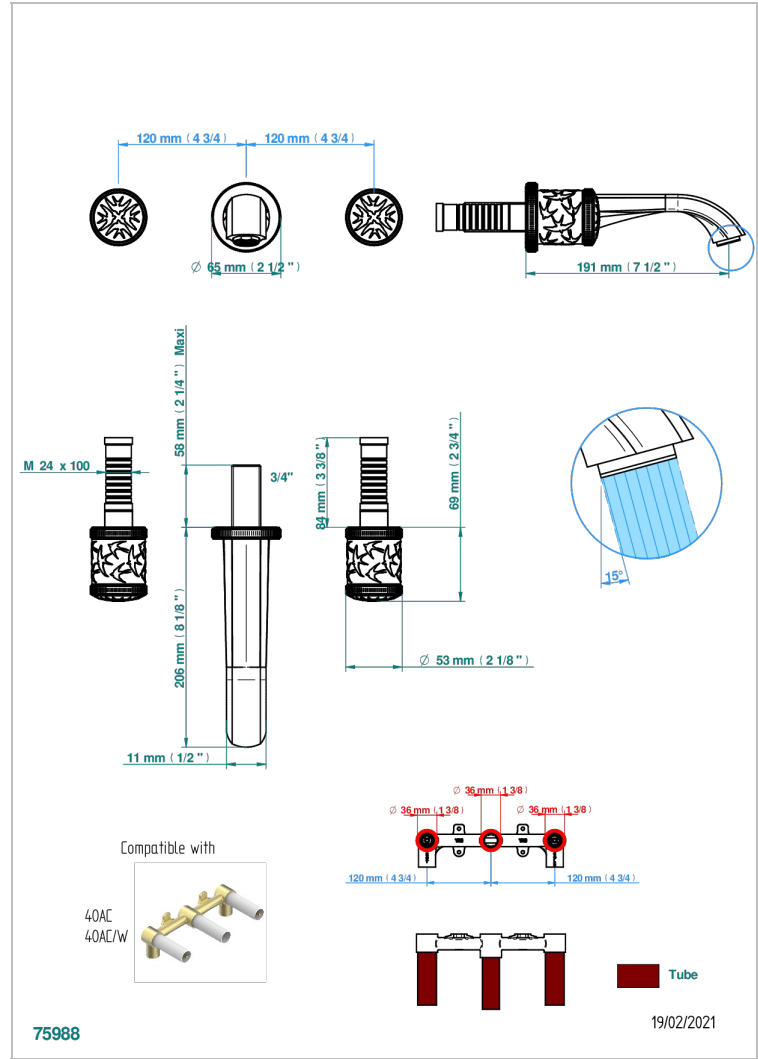

HIRONDELLES TAMPONNEES OR

A4L-40GB

Garniture pour mélangeur de lavabo mural, bec goliath

THG
PARIS

CARACTÉRISTIQUES

- Hironnelles Tamponnées or
- Garniture pour mélangeur de lavabo mural, bec goliath

PRODUITS ASSOCIÉS

- Ref. G00-40AC Partie à encastrer pour mélangeur mural - version croisillons
- Ref. G00-40AM Partie à encastrer pour mélangeur mural - version manettes

FINITIONS DISPONIBLES

Bronze clair - D01
Chromé - A02
Chromé mat - C02
Doré brillant - F01
Doré mat - F07
Nickel brillant - B01