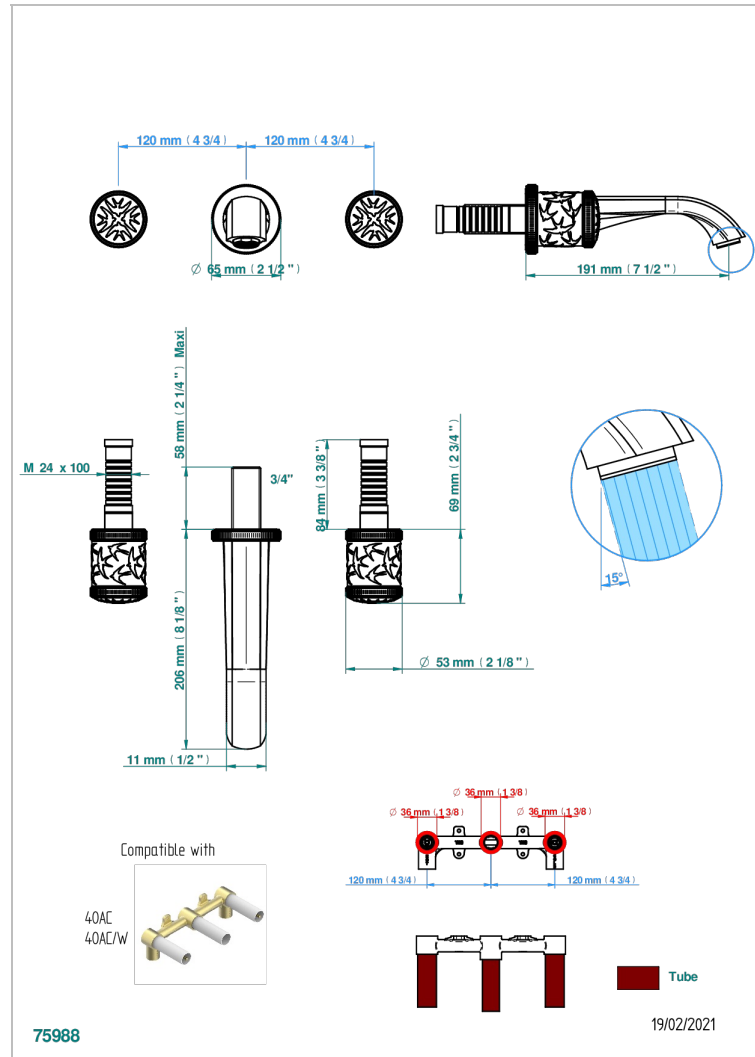

HIRONDELLES GOLD STAMPED

A4L-40GB

Grifería para mezclador de lavabo de pared, caño goliat

THG
PARIS

CARACTERÍSTICAS

- Hironnelles Gold stamped
- Grifería para mezclador de lavabo de pared, caño goliat

PRODUCTOS RELACIONADOS

- Ref. G00-40AC Rough parts for wall mounted 3 hole mixer, cross handle version
- Ref. G00-40AM Rough parts for wall mounted 3 hole mixer, lever handle version

ACABADOS DISPONIBLES

Bronce claro - D01
Cerámica negra mate - D30
Cobre viejo mate - H07
Cromo - A02
Cromo mate - C02
Dorado - F01