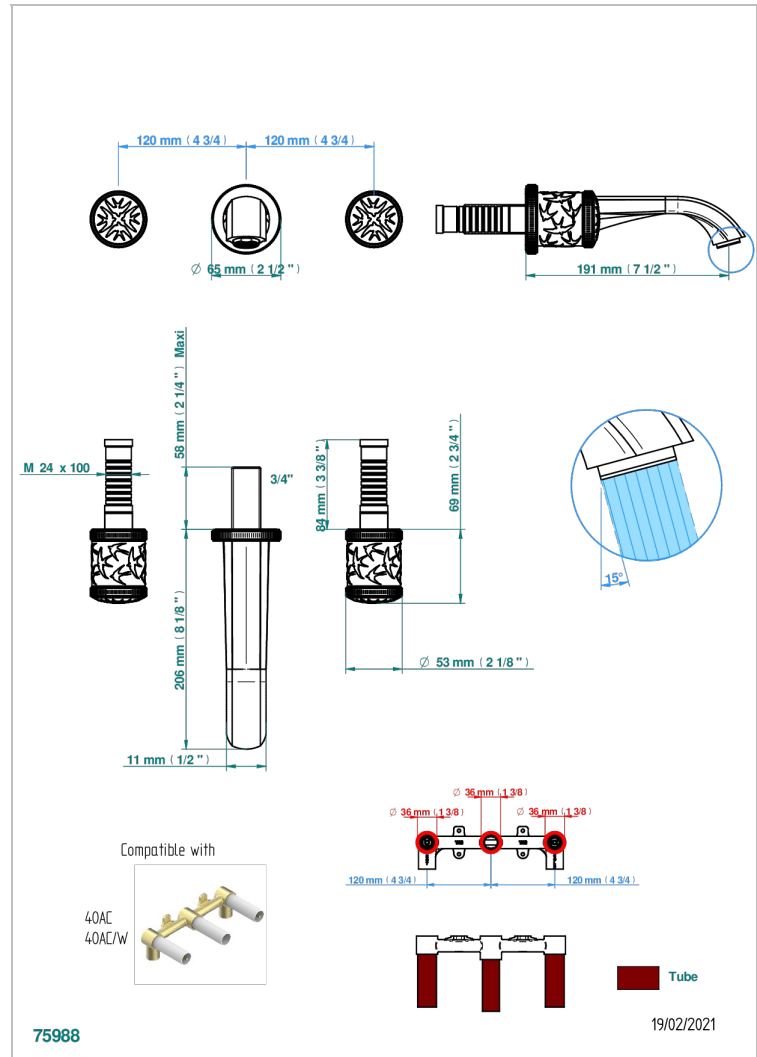

HIRONDELLES GOLD STAMPED

A4L-40GB

Garnitur für Waschtischbatterie zur Wandmontage, Goliath Auslauf

THG[®]
PARIS

EIGENSCHAFTEN

- Hironnelles Gold stamped
- Garnitur für Waschtischbatterie zur Wandmontage, Goliath Auslauf

ÄHNLICHE PRODUKTE

- Ref. G00-40AC Up-teil für wandarmatur
- Ref. G00-40AM Up-teil für wandarmatur

VERFÜGBARE OBERFLÄCHEN

Altnickel - H28
Blassgold - F30
Blassgold matt unlackiert - F31
Bronze hell - D01
Chrom - A02
Chrom matt - C02