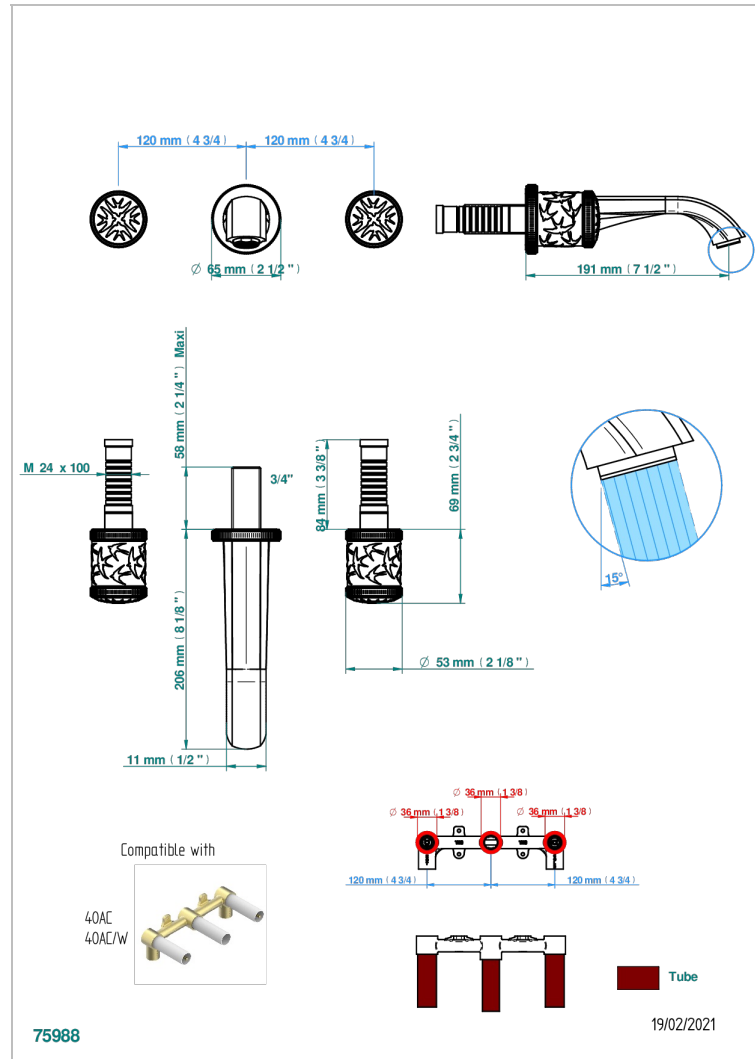

# HIRONDELLES TAMPONNEES OR

A4L-40GB

Garniture pour mélangeur de lavabo mural, bec goliath

THG  
PARIS

## CARACTÉRISTIQUES

- Hironnelles Tamponnées or
- Garniture pour mélangeur de lavabo mural, bec goliath

## PRODUITS ASSOCIÉS

- Ref. G00-40AC Partie à encastrer pour mélangeur mural - version croisillons
- Ref. G00-40AM Partie à encastrer pour mélangeur mural - version manettes

Vieux cuivre rouge mat - H07  
Vieux nickel - H28