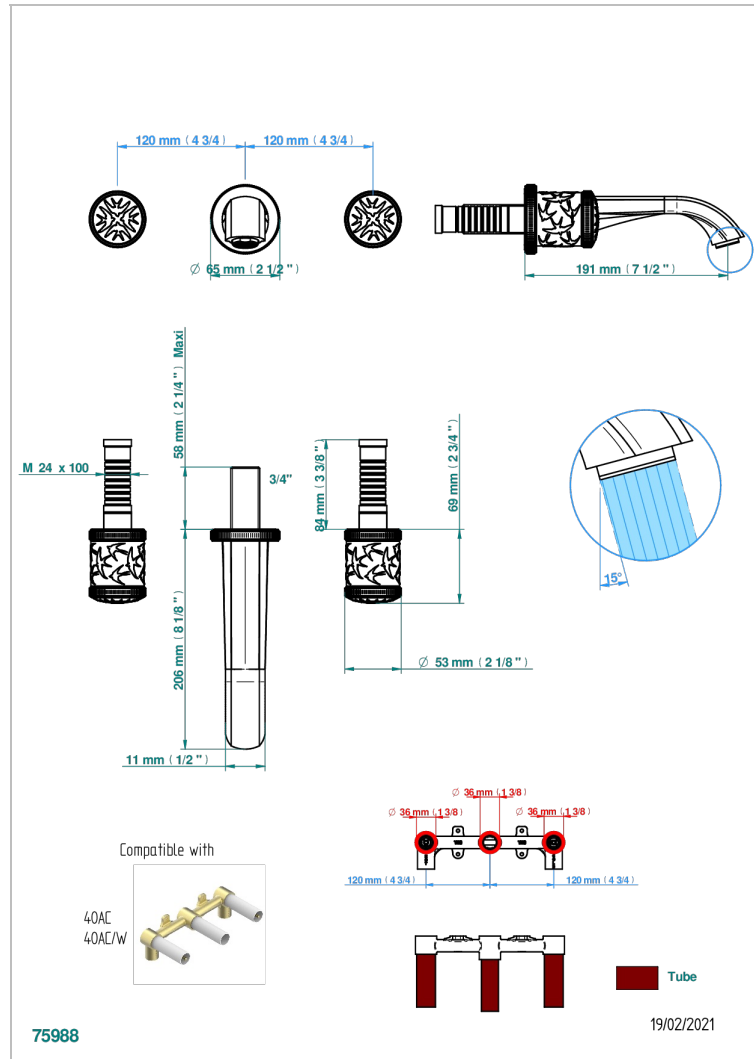

HIRONDELLES GOLD STAMPED

A4L-40GB

Grifería para mezclador de lavabo de pared, caño goliat

THG
PARIS

CARACTERÍSTICAS

- Hironnelles Gold stamped
- Grifería para mezclador de lavabo de pared, caño goliat

PRODUCTOS RELACIONADOS

- Ref. G00-40AC Rough parts for wall mounted 3 hole mixer, cross handle version
- Ref. G00-40AM Rough parts for wall mounted 3 hole mixer, lever handle version

ACABADOS DISPONIBLES

Bronce claro - D01
Cerámica negra mate - D30
Cobre viejo mate - H07
Cromo - A02
Cromo mate - C02
Dorado - F01