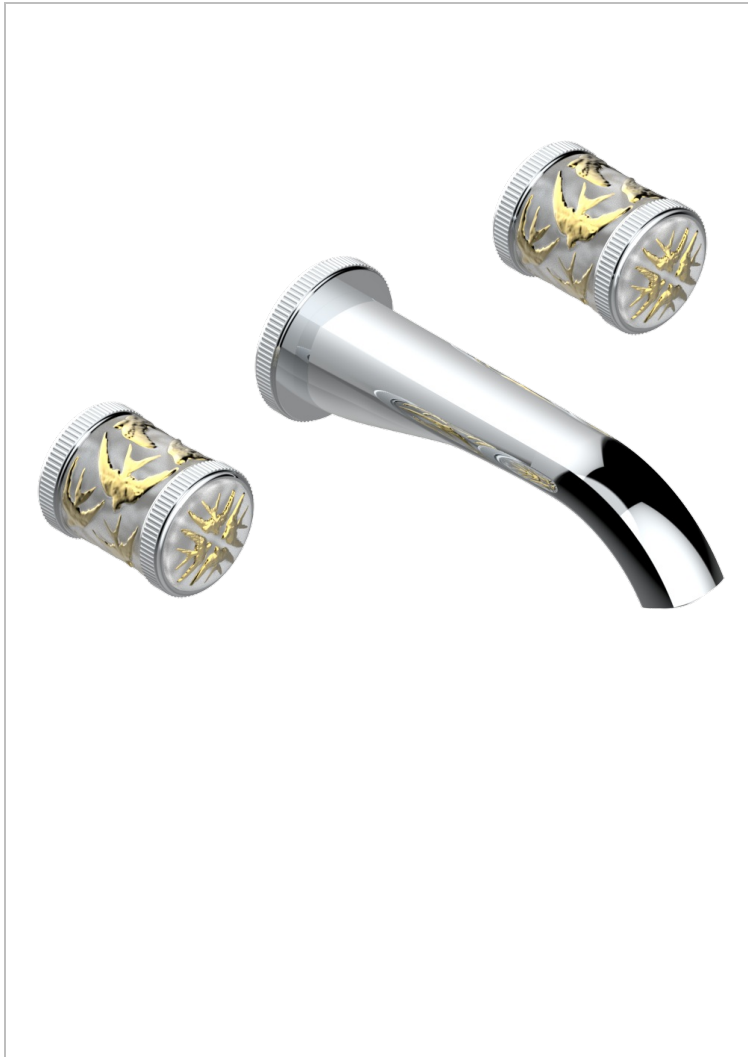

HIRONDELLES GOLD STAMPED

A4L-40GB

Grifería para mezclador de lavabo de pared, caño goliat

THG
PARIS

CARACTERÍSTICAS

- Hironnelles Gold stamped
- Grifería para mezclador de lavabo de pared, caño goliat

PRODUCTOS RELACIONADOS

- Ref. G00-40AC Rough parts for wall mounted 3 hole mixer, cross handle version
- Ref. G00-40AM Rough parts for wall mounted 3 hole mixer, lever handle version

ACABADOS DISPONIBLES

Bronce claro - D01
Cerámica negra mate - D30
Cobre viejo mate - H07
Cromo - A02
Cromo mate - C02
Dorado - F01

Dorado mate - F07
Dorado pálido - F30
Dorado pálido mate (sin barniz) - F31
Níquel - B01
Níquel mate - C01
Níquel viejo - H28

Pvd blush - H62
Pvd blush mate - H60
Pvd color latón - H49
Pvd color latón mate - H50
Pvd color níquel - H55
Pvd color níquel mate - H56