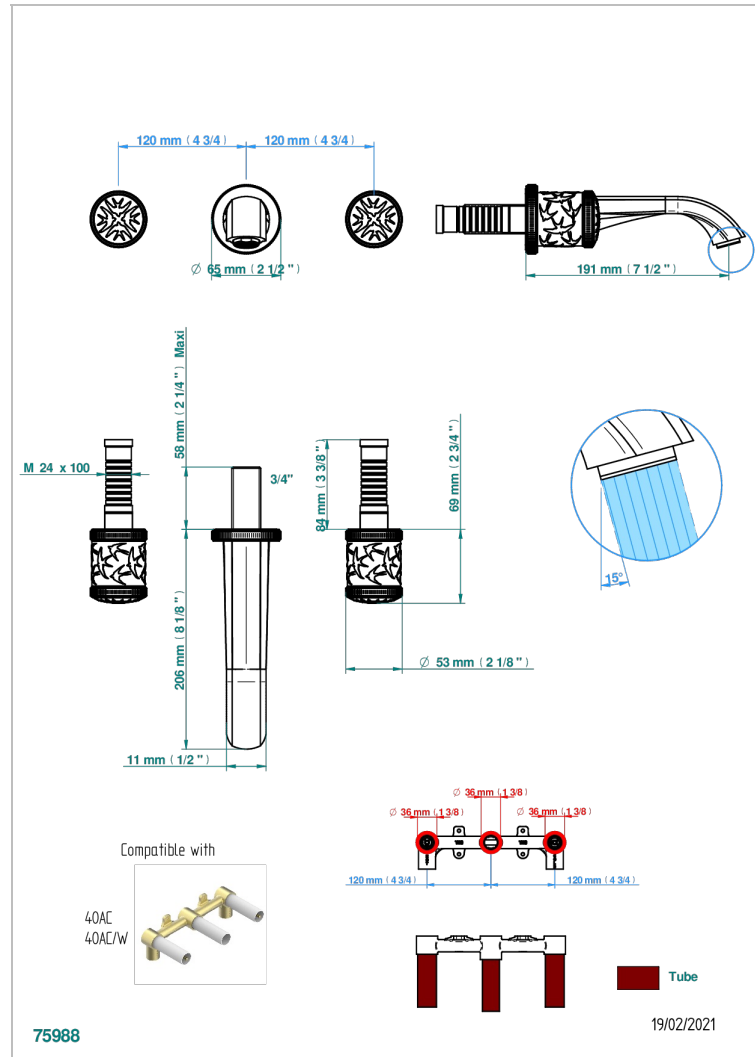

HIRONDELLES GOLD STAMPED

A4L-40GB

Garnitur für Waschtischbatterie zur Wandmontage, Goliath Auslauf

THG
PARIS

EIGENSCHAFTEN

- Hironnelles Gold stamped
- Garnitur für Waschtischbatterie zur Wandmontage, Goliath Auslauf

ÄHNLICHE PRODUKTE

- Ref. G00-40AC Up-teil für wandarmatur
- Ref. G00-40AM Up-teil für wandarmatur

VERFÜGBARE OBERFLÄCHEN

Altnickel - H28
Blassgold - F30
Blassgold matt unlackiert - F31
Bronze hell - D01
Chrom - A02
Chrom matt - C02