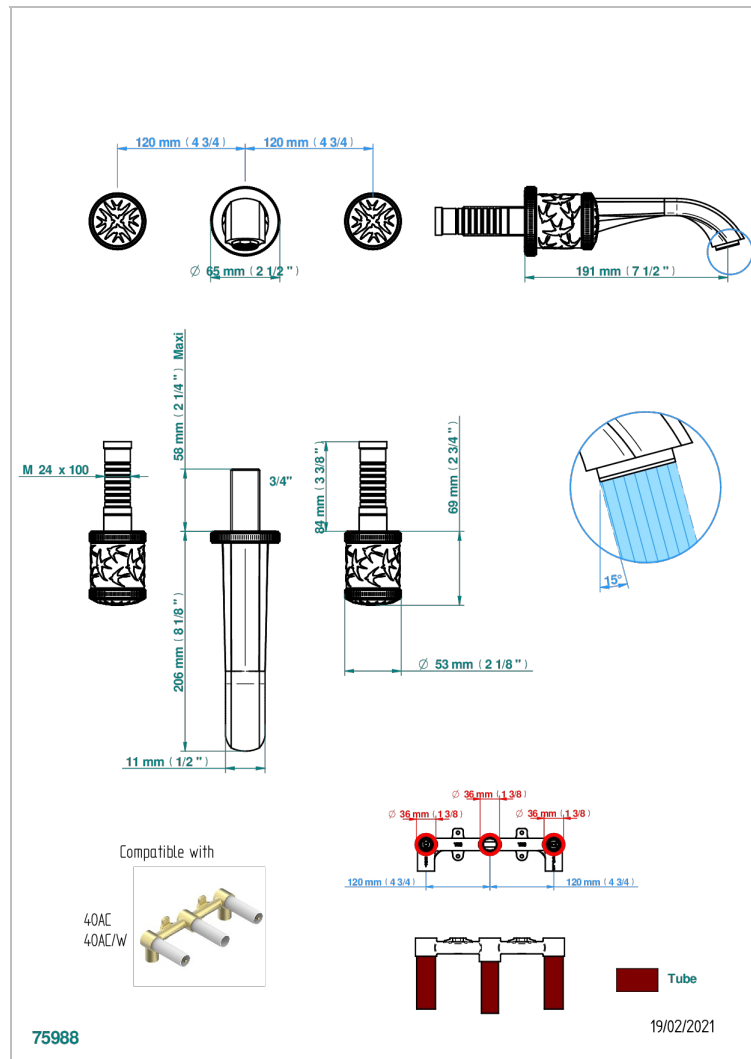

# HIRONDELLES GOLD STAMPED

A4L-40GB

入墙式台盆龙头配件，大号喷嘴

THG  
PARIS

## 特色

- Hirondelles Gold stamped
- 入墙式台盆龙头配件，大号喷嘴

## 相关的SKU

- Ref. G00-40AC 无下水器入墙式龙头嵌入部分 - 四通手柄版
- Ref. G00-40AM 无下水器入墙式龙头嵌入部分 - 单把手柄版