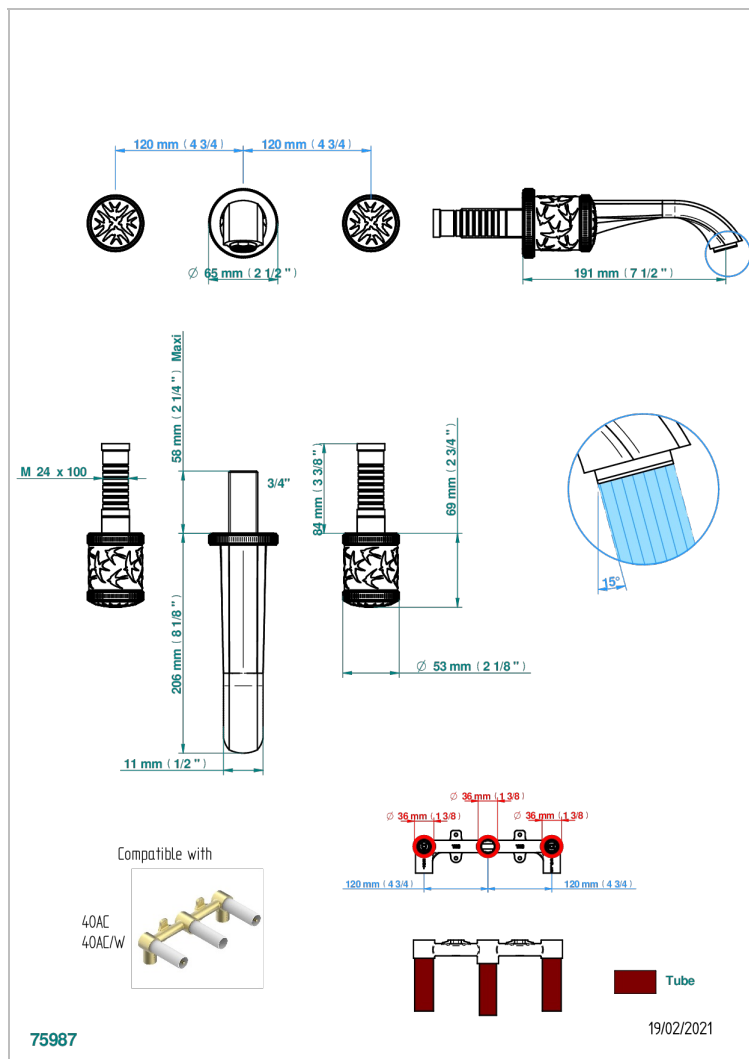

# HIRONDELLES TAMPONNEES PLATINE

A4K-40GB

Garniture pour mélangeur de lavabo mural, bec goliath

THG  
PARIS

## CARACTÉRISTIQUES

- Hironnelles Tamponnées platine
- Garniture pour mélangeur de lavabo mural, bec goliath

## PRODUITS ASSOCIÉS

- Ref. G00-40AC Partie à encastrer pour mélangeur mural - version croisillons
- Ref. G00-40AM Partie à encastrer pour mélangeur mural - version manettes