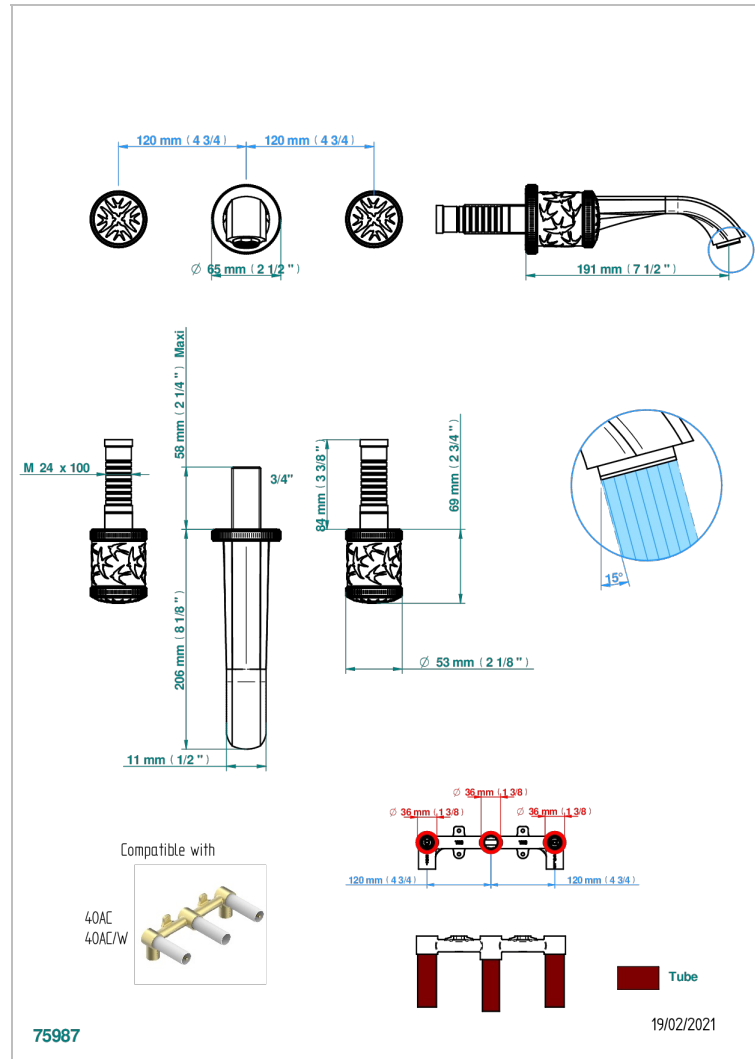

HIRONDELLES PLATINUM STAMPED

A4K-40GB

THG[®]
PARIS

Внешняя часть смесителя встраиваемого в стену для раковины на три отверстия с изливом ГОЛИАФ

ХАРАКТЕРИСТИКИ

- Hironnelles Platinum stamped
- Внешняя часть смесителя встраиваемого в стену для раковины на три отверстия с изливом ГОЛИАФ

СВЯЗАННЫЕ ТОВАРНЫЕ ПОЗИЦИИ

- Ref. G00-40AC Встраиваемая часть смесителя настенного на три отверстия (не рукоят.)
- Ref. G00-40AM Встраиваемая часть смесителя настенного на 3 отверстия на пластине (рукоят.)

Состаренный никель - H28
Хром - A02