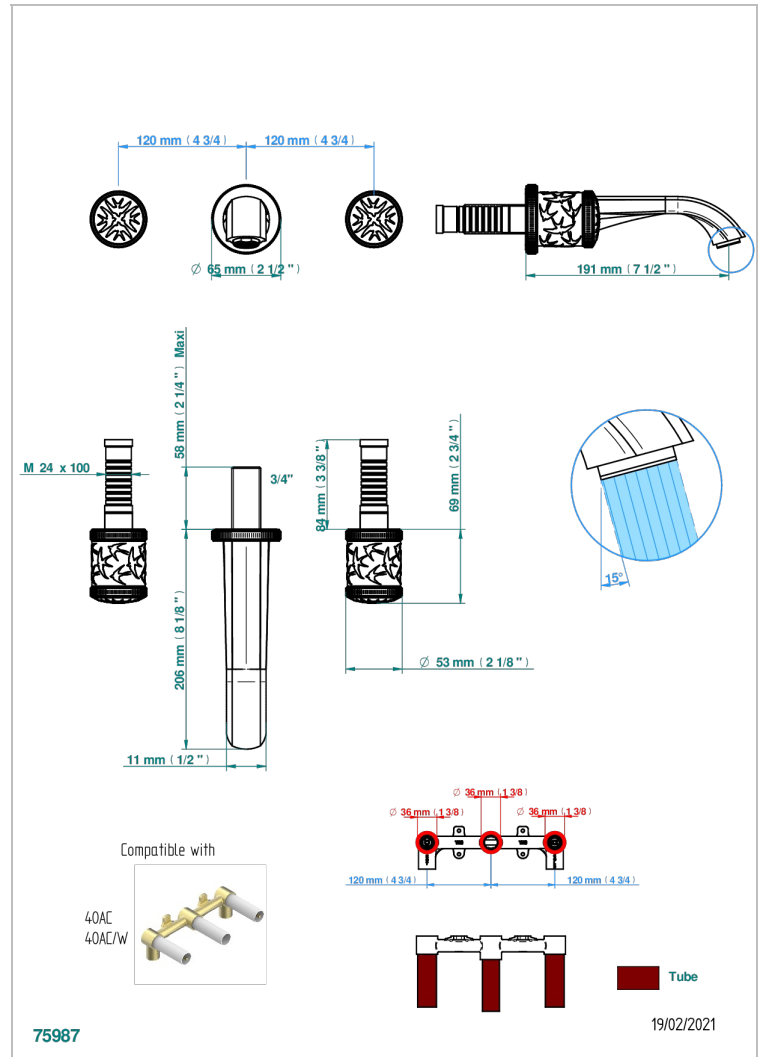

HIRONDELLES PLATINUM STAMPED

A4K-40GB

入墙式台盆龙头配件，大号喷嘴

THG[®]
PARIS

特色

- Hironnelles Platinum stamped
- 入墙式台盆龙头配件，大号喷嘴

相关的SKU

- Ref. G00-40AC 无下水器入墙式龙头嵌入部分 - 四通手柄版
- Ref. G00-40AM 无下水器入墙式龙头嵌入部分 - 单把手柄版

哑光铬 - C02
哑光镍 - C01
复古镍 - H28
抛光金 (24K金) - F01
抛光铬 - AO2
抛光镍 - B01

浅金 - F30
漆面铜 - D01