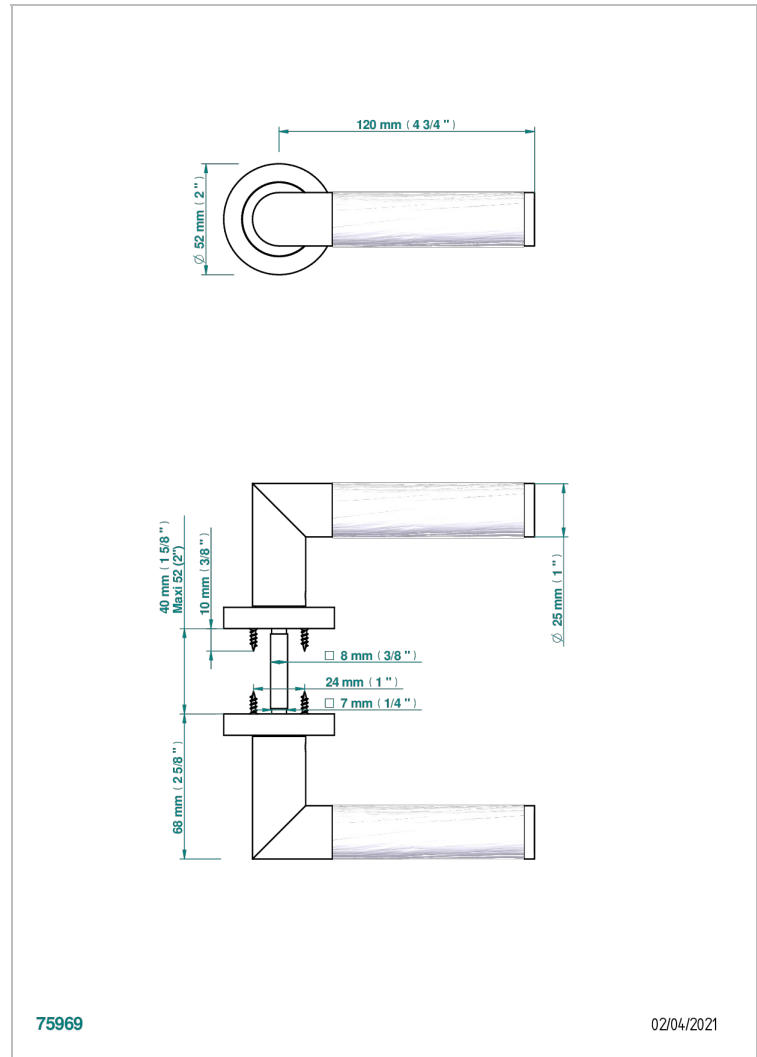

COLLECTION PARIS

B8A-DHCRD3

Paire de poignées de porte, Paris décor métal motif bois flotté

THG[®]
PARIS

CARACTÉRISTIQUES

- Collection Paris
- Paire de poignées de porte, Paris décor métal motif bois flotté

FINITIONS DISPONIBLES

Bronze clair - D01
Chromé - A02
Doré brillant - F01
Doré mat - F07
Nickel brillant - B01
Nickel mat - C01

Noir mat céramique - D30
Or pâle - F30
Or pâle mat - F31
Pvd blush - H62
Pvd blush mat - H60
Pvd couleur bronze brown - F33