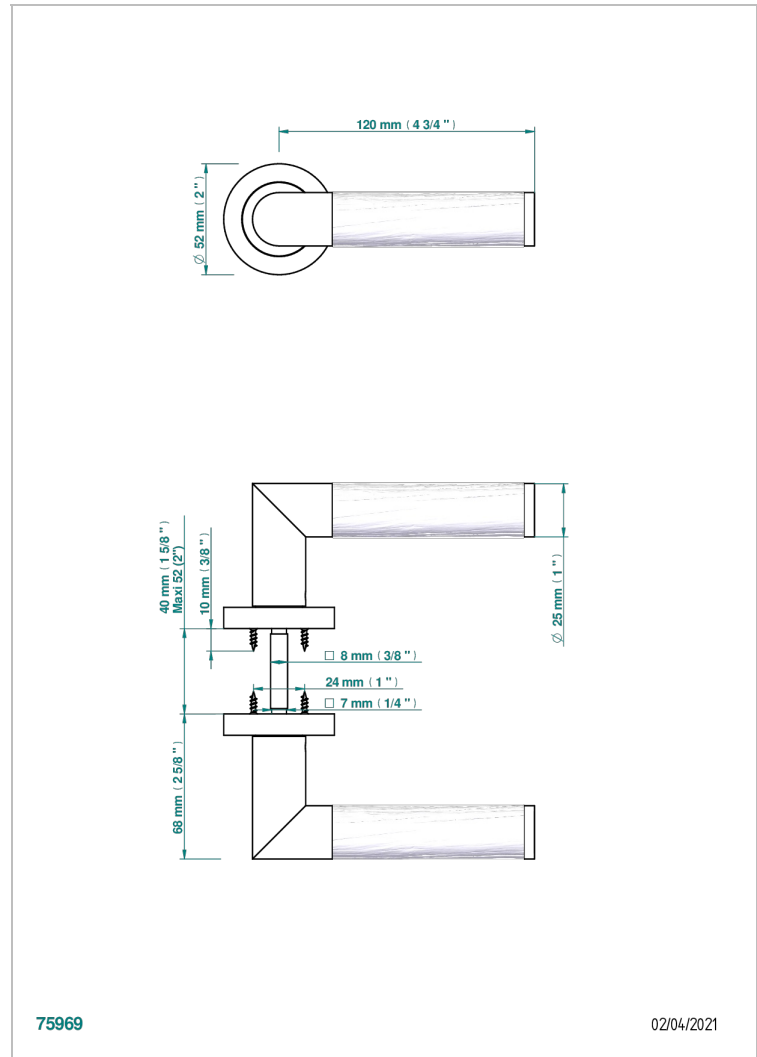

# COLLECTION PARIS

B8A-DHCRD3

Paire de poignées de porte, Paris décor métal motif bois flotté

THG<sup>®</sup>  
PARIS

75969

02/04/2021

## CARACTÉRISTIQUES

- Collection Paris
- Paire de poignées de porte, Paris décor métal motif bois flotté