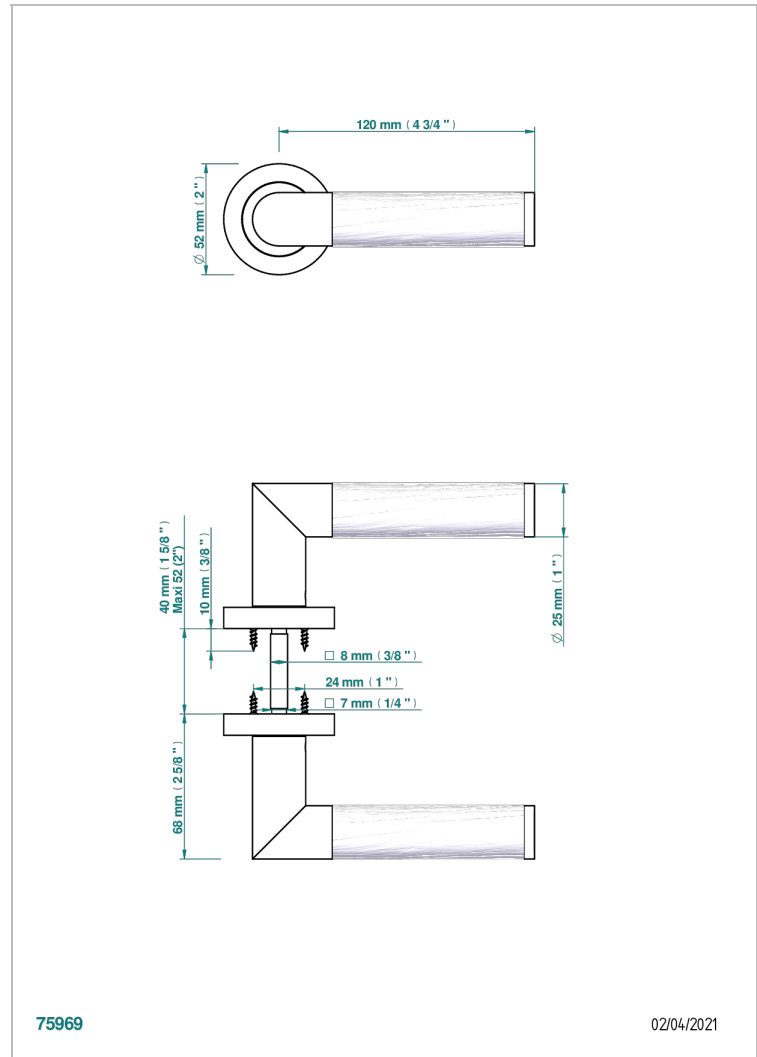

COLLECTION PARIS

B8A-DHCRD3

Pair of door handles - Paris metal, Wood pattern

THG[®]
PARIS

CARACTERÍSTICAS

- Collection Paris
- Pair of door handles - Paris metal, Wood pattern

ACABADOS DISPONIBLES

Bronce claro - D01
Cerámica negra mate - D30
Cromo - A02
Dorado - F01
Dorado mate - F07
Dorado pálido - F30