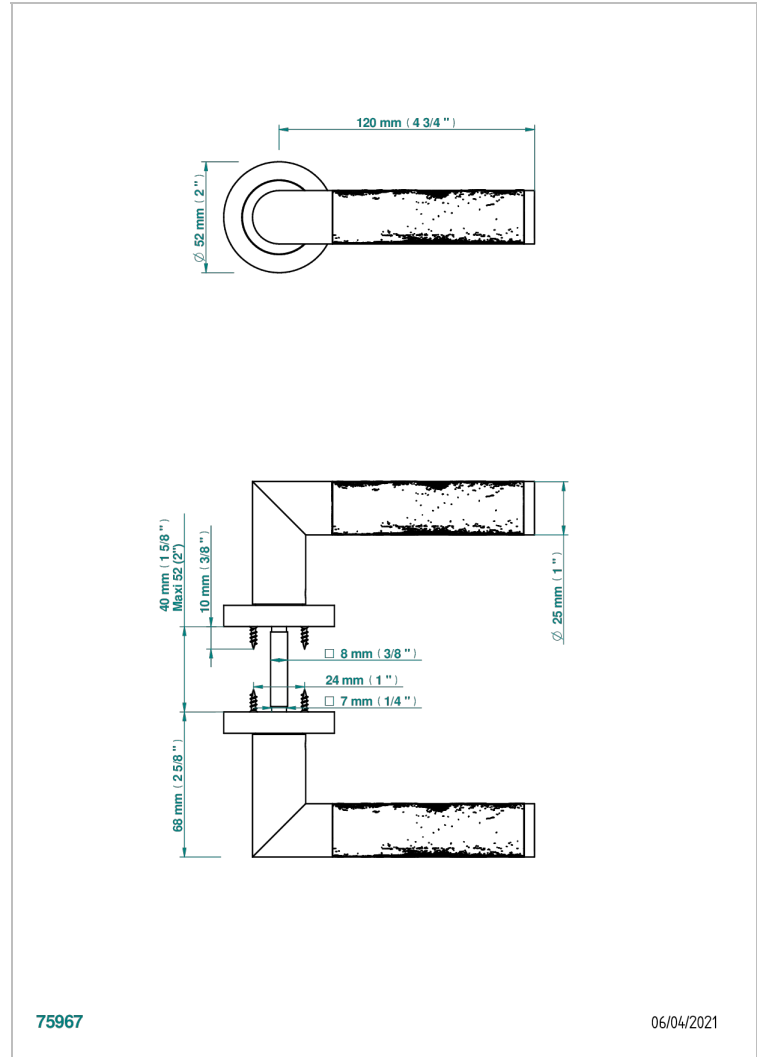

COLLECTION PARIS

B8A-DHCRD4

Pair of door handles - Paris metal, Brass pattern

THG[®]
PARIS

ХАРАКТЕРИСТИКИ

- Collection Paris
- Pair of door handles - Paris metal, Brass pattern

ДОСТУПНЫЕ ВАРИАНТЫ ПОКРЫТИЙ

Black ceram - D30
Blush PVD - H62
Graphite PVD - H64
Matt Umber PVD - H67
Matt blush PVD - H60
Matt graphite PVD - H65