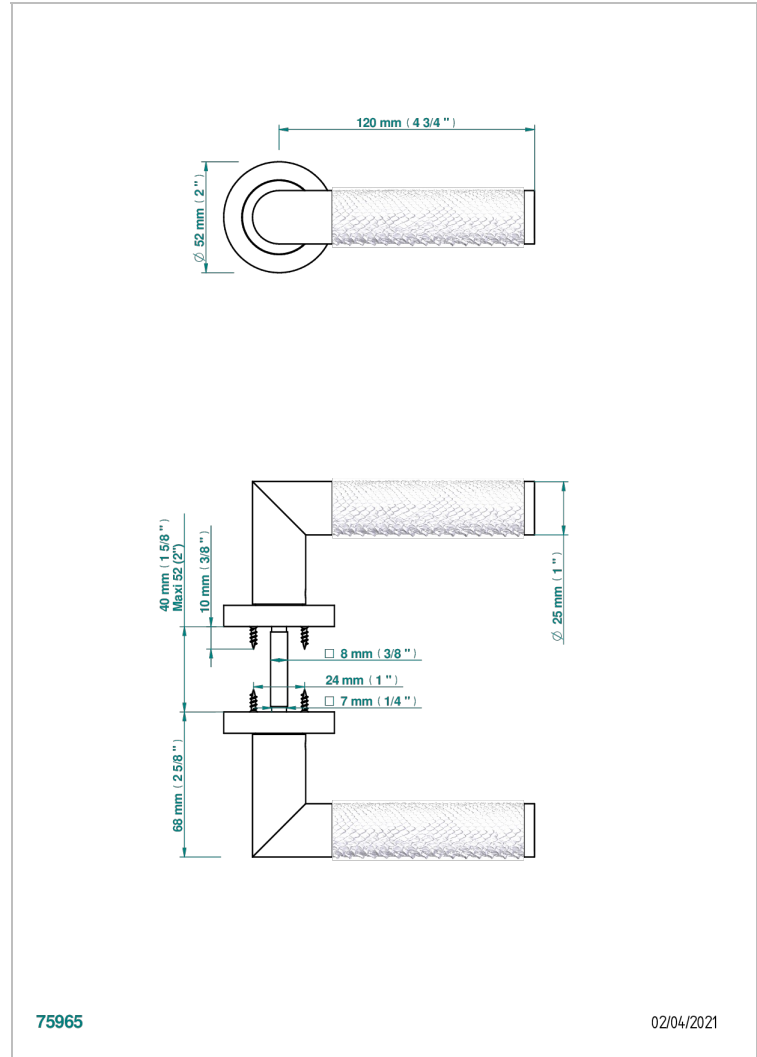

COLLECTION PARIS

B8A-DHCRD2

Paire de poignées de porte, Paris décor métal motif python

THG[®]
PARIS

75965

02/04/2021

CARACTÉRISTIQUES

- Collection Paris
- Paire de poignées de porte, Paris décor métal motif python

FINITIONS DISPONIBLES

Bronze clair - D01
Chromé - A02
Doré brillant - F01
Doré mat - F07
Nickel brillant - B01
Nickel mat - C01

Noir mat céramique - D30
Or pâle - F30
Or pâle mat - F31
Pvd blush - H62
Pvd blush mat - H60
Pvd couleur bronze brown - F33